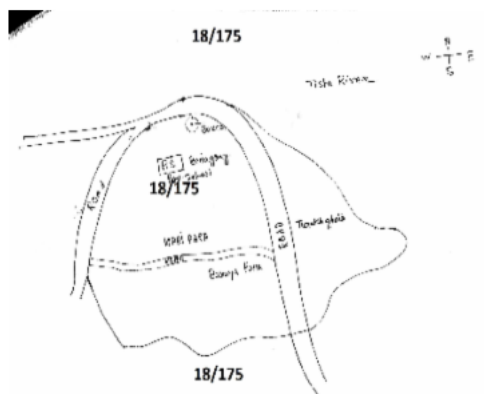

Nazri Naksha