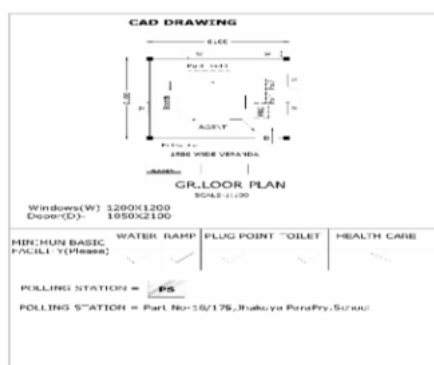

নির্বাচক নিবন্ধন আধিকারিকের স্বাক্ষর

Nazri Naksha

Google Map View

Polling Station Building Front View

Polling Station Front View

Cad View

Key MAP View

1 নাম : রণজিৎ রায় পিতার নাম: রমেশ রায় বাড়ির নং : n0049 বয়স : 36 লিঙ্গ : পুরুষ	MRK3233632 ফটো উপলব্ধ	2 নাম : মমতা দাস পিতার নাম: মতিলাল দাস বাড়ির নং : n0066 বয়স : 47 লিঙ্গ : মহিলা	TJR1033901 ফটো উপলব্ধ	3 নাম : বিকাশ দাস পিতার নাম: মতিলাল দাস বাড়ির নং : n0067 বয়স : 34 লিঙ্গ : পুরুষ	TJR1325620 ফটো উপলব্ধ
4 নাম : বিটিশ চন্দ্র দাস পিতার নাম: মতিলাল দাস বাড়ির নং : n0067 বয়স : 39 লিঙ্গ : পুরুষ	TJR1589936 ফটো উপলব্ধ	5 নাম : রুমা দাস স্বামীর নাম: বিকাশ দাস বাড়ির নং : n0067 বয়স : 23 লিঙ্গ : মহিলা	TJR2470565 ফটো উপলব্ধ	Q 6 নাম : মতিলাল দাস পিতার নাম: দশরথ দাস বাড়ির নং : বয়স : 69 লিঙ্গ : পুরুষ	TJR1033919 ফটো উপলব্ধ
7 নাম : আরতি বাল্য দাস স্বামীর নাম: মতিলাল দাস বাড়ির নং : n0065 বয়স : 62 লিঙ্গ : মহিলা	TJR1033893 ফটো উপলব্ধ	8 নাম : মাস্পী অধিকারী (রায়) স্বামীর নাম: অনিল রায় বাড়ির নং : n0075 বয়স : 38 লিঙ্গ : মহিলা	MRK3358918 ফটো উপলব্ধ	9 নাম : ধীরেন উড়াও পিতার নাম: মার্কিন উড়াও বাড়ির নং : n0030 বয়স : 52 লিঙ্গ : পুরুষ	WB/03/017/327079 ফটো উপলব্ধ
10 নাম : কন্দা উড়াও পিতার নাম: মহাদেব উড়াও বাড়ির নং : n0064 বয়স : 63 লিঙ্গ : মহিলা	MRK0639666 ফটো উপলব্ধ	11 নাম : সন্টু উড়াও পিতার নাম: মার্কিন উড়াও বাড়ির নং : n0028 বয়স : 57 লিঙ্গ : পুরুষ	WB/03/017/327159 ফটো উপলব্ধ	12 নাম : চিরঞ্জিৎ উড়াও পিতার নাম: সন্টু উড়াও বাড়ির নং : n0028 বয়স : 22 লিঙ্গ : পুরুষ	TJR2470573 ফটো উপলব্ধ
Q 13 নাম : টুনি উড়াও পিতার নাম: কান্দারা উড়াও বাড়ির নং : বয়স : 30 লিঙ্গ : মহিলা	TJR1892454 ফটো উপলব্ধ	14 নাম : শুনি উড়াও স্বামীর নাম: ধীরেন উড়াও বাড়ির নং : n0030 বয়স : 38 লিঙ্গ : মহিলা	MRK3233525 ফটো উপলব্ধ	15 নাম : মিঠু ওরাও পিতার নাম: ধীরেন ওরাও বাড়ির নং : n0030 বয়স : 23 লিঙ্গ : পুরুষ	TJR2531820 ফটো উপলব্ধ
16 নাম : রনজিৎ উরাও পিতার নাম: মন্টু উরাও বাড়ির নং : n0028 বয়স : 32 লিঙ্গ : পুরুষ	TJR1451038 ফটো উপলব্ধ	17 নাম : সঞ্জীতা উরাও পিতার নাম: সন্টু উরাও বাড়ির নং : N0028 বয়স : 24 লিঙ্গ : মহিলা	TJR2217131 ফটো উপলব্ধ	18 নাম : রবি উরাও পিতার নাম: মন্টু উরাও বাড়ির নং : n0028 বয়স : 43 লিঙ্গ : পুরুষ	MRK3063302 ফটো উপলব্ধ
19 নাম : চুমু উড়াও স্বামীর নাম: সন্টু উড়াও বাড়ির নং : n0028 বয়স : 53 লিঙ্গ : মহিলা	WB/03/017/327160 ফটো উপলব্ধ	20 নাম : স্বপ্না উরাও পিতার নাম: ধীরেন উরাও বাড়ির নং : N0030 বয়স : 25 লিঙ্গ : মহিলা	TJR2217156 ফটো উপলব্ধ	21 নাম : ললিতা উরাও স্বামীর নাম: রবি উরাও বাড়ির নং : n0028 বয়স : 40 লিঙ্গ : মহিলা	MRK3233467 ফটো উপলব্ধ
22 নাম : ভূটকি উড়াও স্বামীর নাম: মন্টু উড়াও বাড়ির নং : n0028 বয়স : 56 লিঙ্গ : মহিলা	WB/03/017/327910 ফটো উপলব্ধ	23 নাম : সুখু উরাও পিতার নাম: মহাদেব উরাও বাড়ির নং : n0018 বয়স : 56 লিঙ্গ : পুরুষ	WB/03/017/324523 ফটো উপলব্ধ	24 নাম : স্বপন গোপ পিতার নাম: গুনাচরন গোপ বাড়ির নং : n0048 বয়স : 62 লিঙ্গ : পুরুষ	TJR2078483 ফটো উপলব্ধ
25 নাম : দ্বীপ্তি গোপ স্বামীর নাম: স্বপন গোপ বাড়ির নং : n0048 বয়স : 57 লিঙ্গ : মহিলা	WB/03/021/669261 ফটো উপলব্ধ	26 নাম : বাপ্পা গোপ পিতার নাম: স্বপন গোপ বাড়ির নং : n0286 বয়স : 28 লিঙ্গ : পুরুষ	TJR1794270 ফটো উপলব্ধ	27 নাম : নেহা ঠাকুর স্বামীর নাম: জয়শংকর ঠাকুর বাড়ির নং : এন0113 বয়স : 26 লিঙ্গ : মহিলা	TJR2217453 ফটো উপলব্ধ
28 নাম : রঞ্জিত দাস পিতার নাম: বিরেন দাস বাড়ির নং : n0360 বয়স : 67 লিঙ্গ : পুরুষ	MRK3135555 ফটো উপলব্ধ	29 নাম : কল্পনা দাস স্বামীর নাম: রঞ্জিত দাস বাড়ির নং : n0361 বয়স : 57 লিঙ্গ : মহিলা	MRK3239753 ফটো উপলব্ধ	30 নাম : উমা দাস(দেবনাথ) স্বামীর নাম: বিক্রম চন্দ্র দাস বাড়ির নং : n0069 বয়স : 30 লিঙ্গ : মহিলা	TJR1589894 ফটো উপলব্ধ