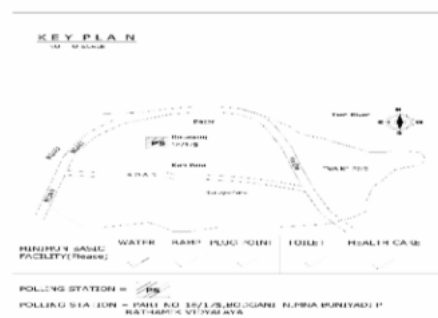

নির্বাচক নিবন্ধন আধিকারিকের স্বাক্ষর

Nazri Naksha

Google Map View

Polling Station Building Front View

Polling Station Front View

Cad View

Key MAP View

1 নাম : রণজিৎ রায় পিতার নাম: রমেশ রায় বাড়ির নং : n0049 বয়স : 36 লিঙ্গ : পুরুষ	MRK3233632 ফটো উপলব্ধ	2 নাম : মমতা দাস পিতার নাম: মতিলাল দাস বাড়ির নং : n0066 বয়স : 47 লিঙ্গ : মহিলা	TJR1033901 ফটো উপলব্ধ	3 নাম : বিকাশ দাস পিতার নাম: মতিলাল দাস বাড়ির নং : n0067 বয়স : 34 লিঙ্গ : পুরুষ	TJR1325620 ফটো উপলব্ধ
4 নাম : বিটিশ চন্দ্র দাস পিতার নাম: মতিলাল দাস বাড়ির নং : n0067 বয়স : 39 লিঙ্গ : পুরুষ	TJR1589936 ফটো উপলব্ধ	5 নাম : রুমা দাস স্বামীর নাম: বিকাশ দাস বাড়ির নং : n0067 বয়স : 23 লিঙ্গ : মহিলা	TJR2470565 ফটো উপলব্ধ	Q 6 নাম : মতিলাল দাস পিতার নাম: দশরথ দাস বাড়ির নং : বয়স : 69 লিঙ্গ : পুরুষ	TJR1033919 ফটো উপলব্ধ
7 নাম : আরতি বাল্য দাস স্বামীর নাম: মতিলাল দাস বাড়ির নং : n0065 বয়স : 62 লিঙ্গ : মহিলা	TJR1033893 ফটো উপলব্ধ	8 নাম : মাস্পী অধিকারী (রায়) স্বামীর নাম: অনিল রায় বাড়ির নং : n0075 বয়স : 38 লিঙ্গ : মহিলা	MRK3358918 ফটো উপলব্ধ	9 নাম : ধীরেন উড়াও পিতার নাম: মার্কিন উড়াও বাড়ির নং : n0030 বয়স : 52 লিঙ্গ : পুরুষ	WB/03/017/327079 ফটো উপলব্ধ
10 নাম : কন্দা উড়াও পিতার নাম: মহাদেব উড়াও বাড়ির নং : n0064 বয়স : 63 লিঙ্গ : মহিলা	MRK0639666 ফটো উপলব্ধ	11 নাম : সন্টু উড়াও পিতার নাম: মার্কিন উড়াও বাড়ির নং : n0028 বয়স : 57 লিঙ্গ : পুরুষ	WB/03/017/327159 ফটো উপলব্ধ	12 নাম : চিরঞ্জিৎ উড়াও পিতার নাম: সন্টু উড়াও বাড়ির নং : n0028 বয়স : 22 লিঙ্গ : পুরুষ	TJR2470573 ফটো উপলব্ধ
Q 13 নাম : টুনি উড়াও পিতার নাম: কান্দারা উড়াও বাড়ির নং : বয়স : 30 লিঙ্গ : মহিলা	TJR1892454 ফটো উপলব্ধ	14 নাম : শুনি উড়াও স্বামীর নাম: ধীরেন উড়াও বাড়ির নং : n0030 বয়স : 38 লিঙ্গ : মহিলা	MRK3233525 ফটো উপলব্ধ	15 নাম : মিঠু ওরাও পিতার নাম: ধীরেন ওরাও বাড়ির নং : n0030 বয়স : 23 লিঙ্গ : পুরুষ	TJR2531820 ফটো উপলব্ধ
16 নাম : রনজিৎ উরাও পিতার নাম: মন্টু উরাও বাড়ির নং : n0028 বয়স : 32 লিঙ্গ : পুরুষ	TJR1451038 ফটো উপলব্ধ	17 নাম : সঞ্জীতা উরাও পিতার নাম: সন্টু উরাও বাড়ির নং : N0028 বয়স : 24 লিঙ্গ : মহিলা	TJR2217131 ফটো উপলব্ধ	18 নাম : রবি উরাও পিতার নাম: মন্টু উরাও বাড়ির নং : n0028 বয়স : 43 লিঙ্গ : পুরুষ	MRK3063302 ফটো উপলব্ধ
19 নাম : চুমু উড়াও স্বামীর নাম: সন্টু উড়াও বাড়ির নং : n0028 বয়স : 53 লিঙ্গ : মহিলা	WB/03/017/327160 ফটো উপলব্ধ	20 নাম : স্বপ্না উরাও পিতার নাম: ধীরেন উরাও বাড়ির নং : N0030 বয়স : 25 লিঙ্গ : মহিলা	TJR2217156 ফটো উপলব্ধ	21 নাম : ললিতা উরাও স্বামীর নাম: রবি উরাও বাড়ির নং : n0028 বয়স : 40 লিঙ্গ : মহিলা	MRK3233467 ফটো উপলব্ধ
22 নাম : ভূটকি উড়াও স্বামীর নাম: মন্টু উড়াও বাড়ির নং : n0028 বয়স : 56 লিঙ্গ : মহিলা	WB/03/017/327910 ফটো উপলব্ধ	23 নাম : সুখু উরাও পিতার নাম: মহাদেব উরাও বাড়ির নং : n0018 বয়স : 56 লিঙ্গ : পুরুষ	WB/03/017/324523 ফটো উপলব্ধ	24 নাম : স্বপন গোপ পিতার নাম: গুনাচরন গোপ বাড়ির নং : n0048 বয়স : 62 লিঙ্গ : পুরুষ	TJR2078483 ফটো উপলব্ধ
25 নাম : দ্বীপ্তি গোপ স্বামীর নাম: স্বপন গোপ বাড়ির নং : n0048 বয়স : 57 লিঙ্গ : মহিলা	WB/03/021/669261 ফটো উপলব্ধ	26 নাম : বাপ্পা গোপ পিতার নাম: স্বপন গোপ বাড়ির নং : n0286 বয়স : 28 লিঙ্গ : পুরুষ	TJR1794270 ফটো উপলব্ধ	27 নাম : নেহা ঠাকুর স্বামীর নাম: জয়শংকর ঠাকুর বাড়ির নং : এন0113 বয়স : 26 লিঙ্গ : মহিলা	TJR2217453 ফটো উপলব্ধ
28 নাম : রঞ্জিত দাস পিতার নাম: বিরেন দাস বাড়ির নং : n0360 বয়স : 67 লিঙ্গ : পুরুষ	MRK3135555 ফটো উপলব্ধ	29 নাম : কল্পনা দাস স্বামীর নাম: রঞ্জিত দাস বাড়ির নং : n0361 বয়স : 57 লিঙ্গ : মহিলা	MRK3239753 ফটো উপলব্ধ	30 নাম : উমা দাস(দেবনাথ) স্বামীর নাম: বিক্রম চন্দ্র দাস বাড়ির নং : n0069 বয়স : 30 লিঙ্গ : মহিলা	TJR1589894 ফটো উপলব্ধ