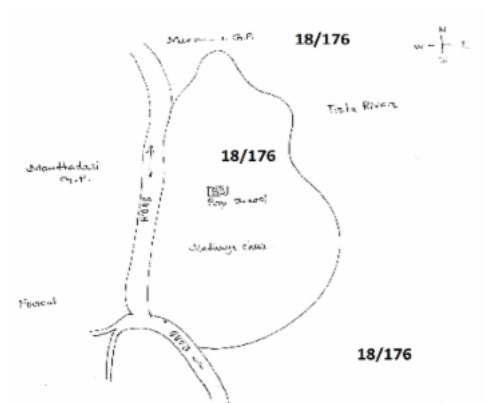

Nazri Naksha