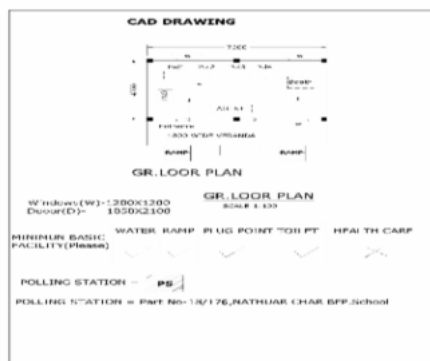

নির্বাচক নিবন্ধন আধিকারিকের স্বাক্ষর

Nazri Naksha

Google Map View

Polling Station Building Front View

Polling Station Front View

Cad View

Key MAP View

Q 1 নাম : অসিমা দাস স্বামীর নাম: নিশ্ফল দাস বাড়ির নং : বয়স : 37 লিঙ্গ : মহিলা	TJR1185503 ফটো উপলব্ধ	2 নাম : প্রতিভা দাস স্বামীর নাম: খোকন দাস বাড়ির নং : n0222 বয়স : 70 লিঙ্গ : মহিলা	TJR1185479 ফটো উপলব্ধ	3 নাম : শান্তি রায় স্বামীর নাম: পরমেশ্বর রায় বাড়ির নং : এন০৩৩৮ বয়স : 56 লিঙ্গ : মহিলা	TJR2595775 ফটো উপলব্ধ
4 নাম : খোকন দাস পিতার নাম: যোগীন্দ্র দাস বাড়ির নং : n0238 বয়স : 75 লিঙ্গ : পুরুষ	TJR1185461 ফটো উপলব্ধ	5 নাম : পরমেশ্বর রায় পিতার নাম: কালী মোহন রায় বাড়ির নং : এন০৩৩৮ বয়স : 63 লিঙ্গ : পুরুষ	TJR2595783 ফটো উপলব্ধ	6 নাম : তাপসী রায় পিতার নাম: পরমেশ্বর রায় বাড়ির নং : n0338 বয়স : 26 লিঙ্গ : মহিলা	TJR1957307 ফটো উপলব্ধ
7 নাম : মাইকেল মধুসূদন রায় পিতার নাম: ভরত চন্দ্র রায় বাড়ির নং : n0226 বয়স : 36 লিঙ্গ : পুরুষ	TJR1020320 ফটো উপলব্ধ	8 নাম : সঞ্জীতা বর্মন (রায়) স্বামীর নাম: মাইকেল মধুসূদন রায় বাড়ির নং : n0226 বয়স : 29 লিঙ্গ : মহিলা	TJR1794718 ফটো উপলব্ধ	9 নাম : অনিমেঘ রায় পিতার নাম: রাখাল রায় বাড়ির নং : n0103 বয়স : 29 লিঙ্গ : পুরুষ	TJR1794452 ফটো উপলব্ধ
10 নাম : দীনেশ রায় পিতার নাম: রাখাল রায় বাড়ির নং : n0103 বয়স : 32 লিঙ্গ : পুরুষ	TJR1451640 ফটো উপলব্ধ	11 নাম : সুশান্ত রায় পিতার নাম: ভূপতি রায় বাড়ির নং : এন0103 বয়স : 25 লিঙ্গ : পুরুষ	TJR1998723 ফটো উপলব্ধ	12 নাম : রাখাল রায় পিতার নাম: যতীন রায় বাড়ির নং : n0103 বয়স : 61 লিঙ্গ : পুরুষ	TJR2079457 ফটো উপলব্ধ
13 নাম : ভূপতি রায় পিতার নাম: যতীন রায় বাড়ির নং : n0103 বয়স : 55 লিঙ্গ : পুরুষ	WB/03/017/327249 ফটো উপলব্ধ	14 নাম : ফুলফুলী রায় স্বামীর নাম: রাখাল রায় বাড়ির নং : n0103 বয়স : 57 লিঙ্গ : মহিলা	TJR2079549 ফটো উপলব্ধ	15 নাম : পিতার নাম: বাড়ির নং : বয়স : 65 লিঙ্গ : পুরুষ	DTK9537240 ফটো উপলব্ধ
16 নাম : সম্পা রায় পিতার নাম: রাখাল রায় বাড়ির নং : n0103 বয়স : 26 লিঙ্গ : মহিলা	TJR1957372 ফটো উপলব্ধ	17 নাম : পূর্ণ উড়া পিতার নাম: বিষ্ণু উড়া বাড়ির নং : এন0015 বয়স : 33 লিঙ্গ : পুরুষ	TJR2463941 ফটো উপলব্ধ	18 নাম : হেম উড়া স্বামীর নাম: রবি উড়া বাড়ির নং : n0008 বয়স : 57 লিঙ্গ : মহিলা	WB/03/017/327908 ফটো উপলব্ধ
19 নাম : চারু উড়া পিতার নাম: বিষ্ণু উড়া বাড়ির নং : n0008 বয়স : 46 লিঙ্গ : পুরুষ	MRK2625085 ফটো উপলব্ধ	20 নাম : বিষ্ণু উড়া পিতার নাম: বুধ উড়া বাড়ির নং : n0015 বয়স : 69 লিঙ্গ : পুরুষ	WB/03/017/327337 ফটো উপলব্ধ	Q 21 নাম : বনালী রায় পিতার নাম: মজেন রায় বাড়ির নং : বয়স : 37 লিঙ্গ : মহিলা	MRK3233681 ফটো উপলব্ধ
22 নাম : সুমিত্রা ঠাকুর স্বামীর নাম: মনোজ ঠাকুর বাড়ির নং : এন0230 বয়স : 42 লিঙ্গ : মহিলা	DNF2369767 ফটো উপলব্ধ	23 নাম : অনিল দাস পিতার নাম: মহেন্দ্র কুমার দাস বাড়ির নং : এন0444 বয়স : 70 লিঙ্গ : পুরুষ	JFB1812668 ফটো উপলব্ধ	24 নাম : উৎপল দাস পিতার নাম: মিলন দাস বাড়ির নং : এন 0328 বয়স : 33 লিঙ্গ : পুরুষ	SHZ1650589 ফটো উপলব্ধ
25 নাম : কৃষ্ণ দাস পিতার নাম: মানিক দাস বাড়ির নং : এন0089 বয়স : 21 লিঙ্গ : পুরুষ	TJR2527216 ফটো উপলব্ধ	26 নাম : হরিসাধন দাস পিতার নাম: শ্রীকৃষ্ণ দাস বাড়ির নং : n0427 বয়স : 45 লিঙ্গ : পুরুষ	TJR1993120 ফটো উপলব্ধ	27 নাম : প্রদীপ দাস পিতার নাম: প্রতিশ দাস বাড়ির নং : নাথুয়া চর বয়স : 22 লিঙ্গ : পুরুষ	TJR2534162 ফটো উপলব্ধ
28 নাম : বিপ্লব দাস পিতার নাম: শ্রীরাম দাস বাড়ির নং : এন0446 বয়স : 45 লিঙ্গ : পুরুষ	TJR0038505 ফটো উপলব্ধ	29 নাম : কম্পনারানী দাস স্বামীর নাম: ছায়রঞ্জন দাস বাড়ির নং : n0252 বয়স : 60 লিঙ্গ : মহিলা	TJR1590637 ফটো উপলব্ধ	30 নাম : মেঘনাথ দাস পিতার নাম: রামেশ্বর দাস বাড়ির নং : এন0196 বয়স : 22 লিঙ্গ : পুরুষ	TJR2530566 ফটো উপলব্ধ