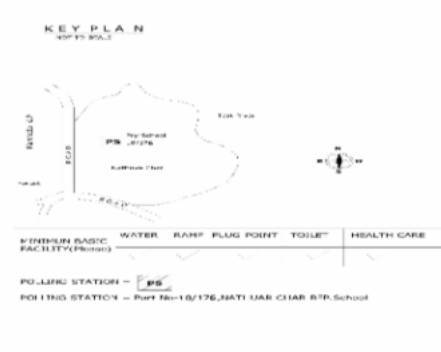

নির্বাচক নিবন্ধন আধিকারিকের স্বাক্ষর

Nazri Naksha

Google Map View

Polling Station Building Front View

Polling Station Front View

Cad View

Key MAP View

Q 1 নাম : অসিমা দাস স্বামীর নাম: নিশ্ফল দাস বাড়ির নং : বয়স : 37 লিঙ্গ : মহিলা	TJR1185503 ফটো উপলব্ধ	2 নাম : প্রতিভা দাস স্বামীর নাম: খোকন দাস বাড়ির নং : n0222 বয়স : 70 লিঙ্গ : মহিলা	TJR1185479 ফটো উপলব্ধ	3 নাম : শান্তি রায় স্বামীর নাম: পরমেশ্বর রায় বাড়ির নং : এন০৩৩৮ বয়স : 56 লিঙ্গ : মহিলা	TJR2595775 ফটো উপলব্ধ
4 নাম : খোকন দাস পিতার নাম: যোগীন্দ্র দাস বাড়ির নং : n0238 বয়স : 75 লিঙ্গ : পুরুষ	TJR1185461 ফটো উপলব্ধ	5 নাম : পরমেশ্বর রায় পিতার নাম: কালী মোহন রায় বাড়ির নং : এন০৩৩৮ বয়স : 63 লিঙ্গ : পুরুষ	TJR2595783 ফটো উপলব্ধ	6 নাম : তাপসী রায় পিতার নাম: পরমেশ্বর রায় বাড়ির নং : n0338 বয়স : 26 লিঙ্গ : মহিলা	TJR1957307 ফটো উপলব্ধ
7 নাম : মাইকেল মধুসূদন রায় পিতার নাম: ভরত চন্দ্র রায় বাড়ির নং : n0226 বয়স : 36 লিঙ্গ : পুরুষ	TJR1020320 ফটো উপলব্ধ	8 নাম : সঞ্জীতা বর্মন (রায়) স্বামীর নাম: মাইকেল মধুসূদন রায় বাড়ির নং : n0226 বয়স : 29 লিঙ্গ : মহিলা	TJR1794718 ফটো উপলব্ধ	9 নাম : অনিমেঘ রায় পিতার নাম: রাখাল রায় বাড়ির নং : n0103 বয়স : 29 লিঙ্গ : পুরুষ	TJR1794452 ফটো উপলব্ধ
10 নাম : দীনেশ রায় পিতার নাম: রাখাল রায় বাড়ির নং : n0103 বয়স : 32 লিঙ্গ : পুরুষ	TJR1451640 ফটো উপলব্ধ	11 নাম : সুশান্ত রায় পিতার নাম: ভূপতি রায় বাড়ির নং : এন0103 বয়স : 25 লিঙ্গ : পুরুষ	TJR1998723 ফটো উপলব্ধ	12 নাম : রাখাল রায় পিতার নাম: যতীন রায় বাড়ির নং : n0103 বয়স : 61 লিঙ্গ : পুরুষ	TJR2079457 ফটো উপলব্ধ
13 নাম : ভূপতি রায় পিতার নাম: যতীন রায় বাড়ির নং : n0103 বয়স : 55 লিঙ্গ : পুরুষ	WB/03/017/327249 ফটো উপলব্ধ	14 নাম : ফুলফুলী রায় স্বামীর নাম: রাখাল রায় বাড়ির নং : n0103 বয়স : 57 লিঙ্গ : মহিলা	TJR2079549 ফটো উপলব্ধ	15 নাম : পিতার নাম: বাড়ির নং : বয়স : 65 লিঙ্গ : পুরুষ	DTK9537240 ফটো উপলব্ধ
16 নাম : সম্পা রায় পিতার নাম: রাখাল রায় বাড়ির নং : n0103 বয়স : 26 লিঙ্গ : মহিলা	TJR1957372 ফটো উপলব্ধ	17 নাম : পূর্ণ উড়া পিতার নাম: বিষ্ণু উড়া বাড়ির নং : এন0015 বয়স : 33 লিঙ্গ : পুরুষ	TJR2463941 ফটো উপলব্ধ	18 নাম : হেম উড়া স্বামীর নাম: রবি উড়া বাড়ির নং : n0008 বয়স : 57 লিঙ্গ : মহিলা	WB/03/017/327908 ফটো উপলব্ধ
19 নাম : চারু উড়া পিতার নাম: বিষ্ণু উড়া বাড়ির নং : n0008 বয়স : 46 লিঙ্গ : পুরুষ	MRK2625085 ফটো উপলব্ধ	20 নাম : বিষ্ণু উড়া পিতার নাম: বুধ উড়া বাড়ির নং : n0015 বয়স : 69 লিঙ্গ : পুরুষ	WB/03/017/327337 ফটো উপলব্ধ	Q 21 নাম : বনালী রায় পিতার নাম: মজেন রায় বাড়ির নং : বয়স : 37 লিঙ্গ : মহিলা	MRK3233681 ফটো উপলব্ধ
22 নাম : সুমিত্রা ঠাকুর স্বামীর নাম: মনোজ ঠাকুর বাড়ির নং : এন0230 বয়স : 42 লিঙ্গ : মহিলা	DNF2369767 ফটো উপলব্ধ	23 নাম : অনিল দাস পিতার নাম: মহেন্দ্র কুমার দাস বাড়ির নং : এন0444 বয়স : 70 লিঙ্গ : পুরুষ	JFB1812668 ফটো উপলব্ধ	24 নাম : উৎপল দাস পিতার নাম: মিলন দাস বাড়ির নং : এন 0328 বয়স : 33 লিঙ্গ : পুরুষ	SHZ1650589 ফটো উপলব্ধ
25 নাম : কৃষ্ণ দাস পিতার নাম: মানিক দাস বাড়ির নং : এন0089 বয়স : 21 লিঙ্গ : পুরুষ	TJR2527216 ফটো উপলব্ধ	26 নাম : হরিসাধন দাস পিতার নাম: শ্রীকৃষ্ণ দাস বাড়ির নং : n0427 বয়স : 45 লিঙ্গ : পুরুষ	TJR1993120 ফটো উপলব্ধ	27 নাম : প্রদীপ দাস পিতার নাম: প্রতিশ দাস বাড়ির নং : নাথুয়া চর বয়স : 22 লিঙ্গ : পুরুষ	TJR2534162 ফটো উপলব্ধ
28 নাম : বিপ্লব দাস পিতার নাম: শ্রীরাম দাস বাড়ির নং : এন0446 বয়স : 45 লিঙ্গ : পুরুষ	TJR0038505 ফটো উপলব্ধ	29 নাম : কম্পনারানী দাস স্বামীর নাম: ছায়রঞ্জন দাস বাড়ির নং : n0252 বয়স : 60 লিঙ্গ : মহিলা	TJR1590637 ফটো উপলব্ধ	30 নাম : মেঘনাথ দাস পিতার নাম: রামেশ্বর দাস বাড়ির নং : এন0196 বয়স : 22 লিঙ্গ : পুরুষ	TJR2530566 ফটো উপলব্ধ