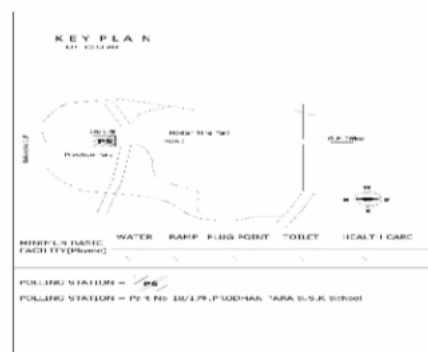

নির্বাচক নিবন্ধন আধিকারিকের স্বাক্ষর

Nazri Naksha

Google Map View

Polling Station Building Front View

Polling Station Front View

Cad View

Key MAP View

1 নাম : আয়নুল মহঃ পিতার নাম: নুজরু মহঃ বাড়ির নং : n0001 বয়স : 34 লিঙ্গ : পুরুষ	TJR1326917 ফটো উপলব্ধ	2 নাম : বুলবুল খাতুন স্বামীর নাম: নুজরু মহঃ বাড়ির নং : n0001 বয়স : 56 লিঙ্গ : মহিলা	WB/03/017/333272 ফটো উপলব্ধ	3 নাম : তাপসী রায় পিতার নাম: হরেন্দ্র নাথ রায় বাড়ির নং : এন0197 বয়স : 33 লিঙ্গ : মহিলা	TTV1344324 ফটো উপলব্ধ
4 নাম : মহঃ হামিদুল ইসলাম পিতার নাম: মোহাম্মদ নব্বিমুদ্দীন ইসলাম বাড়ির নং : n0002 বয়স : 42 লিঙ্গ : পুরুষ	MRK2914828 ফটো উপলব্ধ	5 নাম : জাহানারা বেগম স্বামীর নাম: মহঃ উজির আলী বাড়ির নং : n0107 বয়স : 37 লিঙ্গ : মহিলা	TJR1148949 ফটো উপলব্ধ	6 নাম : উজির আলি পিতার নাম: অজিজর রহমান বাড়ির নং : এন/এ বয়স : 43 লিঙ্গ : পুরুষ	MRK3234986 ফটো উপলব্ধ
7 নাম : মরিয়ম স্বামীর নাম: নাজিমুদ্দীন মহঃ বাড়ির নং : n0002 বয়স : 57 লিঙ্গ : মহিলা	WB/03/017/333219 ফটো উপলব্ধ	8 নাম : নজি মদিন পিতার নাম: ফরিমদিন মহঃ বাড়ির নং : n0002 বয়স : 63 লিঙ্গ : পুরুষ	WB/03/017/333236 ফটো উপলব্ধ	9 নাম : মনিকা রায় (দাস) স্বামীর নাম: উত্তম দাস বাড়ির নং : n0207 বয়স : 36 লিঙ্গ : মহিলা	TJR1453257 ফটো উপলব্ধ
10 নাম : তাজিনা বেগম পিতার নাম: নুজরু মোহাম্মদ বাড়ির নং : এন0003 বয়স : 43 লিঙ্গ : মহিলা	TJR1999309 ফটো উপলব্ধ	11 নাম : কনিকা পাল পিতার নাম: কেলুয়া পাল বাড়ির নং : n0002 বয়স : 30 লিঙ্গ : মহিলা	TJR1591833 ফটো উপলব্ধ	12 নাম : সম্পা পাল পিতার নাম: নেভুয়া পাল বাড়ির নং : n0002 বয়স : 32 লিঙ্গ : মহিলা	TJR1591775 ফটো উপলব্ধ
13 নাম : নুজরু মহঃ পিতার নাম: ছবিউল্লা মহম্মদ বাড়ির নং : n0001 বয়স : 66 লিঙ্গ : পুরুষ	TJR2483907 ফটো উপলব্ধ	14 নাম : হীরন বালা রায় স্বামীর নাম: সবানু রায় বাড়ির নং : n0211 বয়স : 37 লিঙ্গ : মহিলা	TJR1019967 ফটো উপলব্ধ	15 নাম : মিনা রায় স্বামীর নাম: তপন রায় বাড়ির নং : এন034 বয়স : 33 লিঙ্গ : মহিলা	TJR1534965 ফটো উপলব্ধ
16 নাম : ধনঞ্জয় রায় পিতার নাম: মধুসূদন রায় বাড়ির নং : N0197 বয়স : 36 লিঙ্গ : পুরুষ	TJR1030550 ফটো উপলব্ধ	17 নাম : মনজয় পাল পিতার নাম: পাথারু পাল বাড়ির নং : n0002 বয়স : 30 লিঙ্গ : পুরুষ	TJR1591791 ফটো উপলব্ধ	18 নাম : চম্পাসরি পাল স্বামীর নাম: সতীশ পাল বাড়ির নং : n0002 বয়স : 33 লিঙ্গ : মহিলা	TJR1591825 ফটো উপলব্ধ
19 নাম : রসনা বেগম স্বামীর নাম: আরশাদ আলি বাড়ির নং : n0218 বয়স : 37 লিঙ্গ : মহিলা	MRK3348646 ফটো উপলব্ধ	20 নাম : মোহাম্মদ হুমায়ূন ইসলাম পিতার নাম: মোহাম্মদ হামিদুল ইসলাম বাড়ির নং : এন0002 বয়স : 23 লিঙ্গ : পুরুষ	TJR2344562 ফটো উপলব্ধ	21 নাম : গ্যানেশ্বরী পাল স্বামীর নাম: নেভুয়া পাল বাড়ির নং : n0002 বয়স : 54 লিঙ্গ : মহিলা	TJR1591817 ফটো উপলব্ধ
22 নাম : রুপালী পাল স্বামীর নাম: মনজয় পাল বাড়ির নং : এন0002 বয়স : 23 লিঙ্গ : মহিলা	TJR2584225 ফটো উপলব্ধ	23 নাম : আমজাদ আলী পিতার নাম: আজিজার রহমান বাড়ির নং : n0106 বয়স : 39 লিঙ্গ : পুরুষ	TJR1237049 ফটো উপলব্ধ	24 নাম : তানজিনা খাতুন স্বামীর নাম: আমজাদ আলী বাড়ির নং : n0106 বয়স : 35 লিঙ্গ : মহিলা	TJR1326925 ফটো উপলব্ধ
25 নাম : আরশাদ আলী পিতার নাম: আজিজার রহমান বাড়ির নং : n0106 বয়স : 34 লিঙ্গ : পুরুষ	TJR1021047 ফটো উপলব্ধ	26 নাম : আজিজার রহমান পিতার নাম: ফরিমদিন বাড়ির নং : n0106 বয়স : 36 লিঙ্গ : পুরুষ	TJR0686295 ফটো উপলব্ধ	27 নাম : লাভলী রায় স্বামীর নাম: তপন রায় বাড়ির নং : n0063 বয়স : 32 লিঙ্গ : মহিলা	TJR1327022 ফটো উপলব্ধ
28 নাম : রুবান্তী উরাও মায়ের নাম: কেসো উরাও বাড়ির নং : n0047 বয়স : 37 লিঙ্গ : মহিলা	MRK3235322 ফটো উপলব্ধ	29 নাম : ইয়াকুব উরাও পিতার নাম: দশমা উরাও বাড়ির নং : n0040 বয়স : 38 লিঙ্গ : পুরুষ	MRK3063914 ফটো উপলব্ধ	30 নাম : পারুল রায় পিতার নাম: বুলু রায় বাড়ির নং : এন0086 বয়স : 30 লিঙ্গ : মহিলা	TJR1697903 ফটো উপলব্ধ