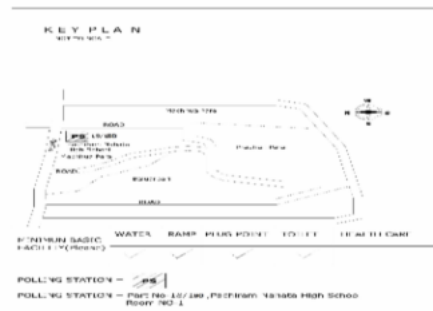

নির্বাচক নিবন্ধন আধিকারিকের স্বাক্ষর

Nazri Naksha

Google Map View

Polling Station Building Front View

Polling Station Front View

Cad View

Key MAP View

1	MRK2628295	নাম : পৌতম দাস পিতার নাম: দিলীপকুমার দাস বাড়ির নং : n0184 বয়স : 44 লিঙ্গ : পুরুষ	ফটো উপলব্ধ	2	WB/03/017/333049	নাম : বিনোদিনী দাস রায় স্বামীর নাম: দিলীপ কুমার দাস বাড়ির নং : n0013 বয়স : 71 লিঙ্গ : মহিলা	ফটো উপলব্ধ	3	TJR2082824	নাম : অজিত দাস পিতার নাম: মুদি দাস বাড়ির নং : n0013 বয়স : 52 লিঙ্গ : পুরুষ	ফটো উপলব্ধ	
4	WB/03/017/333022	নাম : দিলীপ কুমার দাস পিতার নাম: নন্দরাম দাস বাড়ির নং : n0013 বয়স : 69 লিঙ্গ : পুরুষ	ফটো উপলব্ধ	5	MRK3136314	নাম : নুনিলা দাস স্বামীর নাম: মুদি দাস বাড়ির নং : n0013 বয়স : 71 লিঙ্গ : মহিলা	ফটো উপলব্ধ	Q	6	TJR1453877	নাম : বাসন্তি দাস স্বামীর নাম: অজিত দাস বাড়ির নং : বয়স : 37 লিঙ্গ : মহিলা	ফটো উপলব্ধ
Q	7	MRK2915288	নাম : পূর্ণিমা ভট্টা পিতার নাম: সুখরাম ভট্টা বাড়ির নং : বয়স : 41 লিঙ্গ : মহিলা	ফটো উপলব্ধ	8	TJR2500676	নাম : সঞ্জয় রাই পিতার নাম: রামবাহাদুর রাই বাড়ির নং : এন0025 বয়স : 22 লিঙ্গ : পুরুষ	ফটো উপলব্ধ	9	TJR2487924	নাম : রামবাহাদুর রাই পিতার নাম: চন্দ্রবাহাদুর রাই বাড়ির নং : নং025 বয়স : 54 লিঙ্গ : পুরুষ	ফটো উপলব্ধ
10	TJR2493203	নাম : সাধনা রায় মায়ের নাম: নীরু বালা রায় বাড়ির নং : এন/এ বয়স : 22 লিঙ্গ : মহিলা	ফটো উপলব্ধ	11	TJR2500551	নাম : তন্ময় রায় পিতার নাম: দীননাথ রায় বাড়ির নং : এন/এ বয়স : 21 লিঙ্গ : পুরুষ	ফটো উপলব্ধ	12	TJR2083236	নাম : ইন্দা রায় স্বামীর নাম: হরেন রায় বাড়ির নং : n0018 বয়স : 81 লিঙ্গ : মহিলা	ফটো উপলব্ধ	
13	TJR2082683	নাম : দীননাথ রায় পিতার নাম: নগেন্দ্র রায় বাড়ির নং : n0008 বয়স : 53 লিঙ্গ : পুরুষ	ফটো উপলব্ধ	14	MRK2915312	নাম : হিরন্ময় রায় পিতার নাম: মনোরঞ্জন রায় বাড়ির নং : n0011 বয়স : 41 লিঙ্গ : পুরুষ	ফটো উপলব্ধ	15	TJR2500619	নাম : পলাশ রায় পিতার নাম: চাঁকাত্ত রায় বাড়ির নং : এন/এ বয়স : 21 লিঙ্গ : পুরুষ	ফটো উপলব্ধ	
16	TJR2343887	নাম : মল্লিকা রায় পিতার নাম: কালেশ্বর রায় বাড়ির নং : এন0069 বয়স : 24 লিঙ্গ : মহিলা	ফটো উপলব্ধ	17	TJR2460756	নাম : পীুষ রায় পিতার নাম: চন্দ্রিকা রায় বাড়ির নং : এন0007 বয়স : 22 লিঙ্গ : পুরুষ	ফটো উপলব্ধ	18	TJR0687590	নাম : সুধির রায় পিতার নাম: খগেশ্বর রায় বাড়ির নং : n0174 বয়স : 41 লিঙ্গ : পুরুষ	ফটো উপলব্ধ	
19	TJR2229466	নাম : মাধাবী রায় স্বামীর নাম: অনিমেশ রায় বাড়ির নং : N0233 বয়স : 25 লিঙ্গ : মহিলা	ফটো উপলব্ধ	20	TJR2463800	নাম : কেয়া রায় পিতার নাম: ধনঞ্জয় রায় বাড়ির নং : এন0004 বয়স : 22 লিঙ্গ : মহিলা	ফটো উপলব্ধ	21	TJR1917038	নাম : চিকাত্ত রায় পিতার নাম: দেবু রায় বাড়ির নং : n0171 বয়স : 53 লিঙ্গ : পুরুষ	ফটো উপলব্ধ	
22	TJR2082345	নাম : ভূদেব রায় পিতার নাম: নন্দরাম রায় বাড়ির নং : n0010 বয়স : 56 লিঙ্গ : পুরুষ	ফটো উপলব্ধ	23	TJR1453968	নাম : বিন্দু দাস পিতার নাম: ভূদেব দাস বাড়ির নং : n0010 বয়স : 31 লিঙ্গ : পুরুষ	ফটো উপলব্ধ	24	TJR2082931	নাম : সন্ধ্যা রায় স্বামীর নাম: ধীরাজ রায় বাড়ির নং : n0005 বয়স : 53 লিঙ্গ : মহিলা	ফটো উপলব্ধ	
25	TJR1054345	নাম : সুমিত্রা রায় (দাস) স্বামীর নাম: সুবোধ রায় বাড়ির নং : n0007 বয়স : 40 লিঙ্গ : মহিলা	ফটো উপলব্ধ	26	MRK3241593	নাম : অমলেন্দু রায় পিতার নাম: সন্তোষ কুমার রায় বাড়ির নং : n0006 বয়স : 37 লিঙ্গ : পুরুষ	ফটো উপলব্ধ	27	TJR1592120	নাম : মিনু রায় স্বামীর নাম: পরেশ রায় বাড়ির নং : n0176 বয়স : 44 লিঙ্গ : মহিলা	ফটো উপলব্ধ	
28	WB/03/017/333434	নাম : আল্পনা রায় স্বামীর নাম: ধনঞ্জয় রায় বাড়ির নং : n0004 বয়স : 50 লিঙ্গ : মহিলা	ফটো উপলব্ধ	29	TJR2343747	নাম : কৌশিক রায় পিতার নাম: উৎপল রায় বাড়ির নং : এন0011 বয়স : 23 লিঙ্গ : পুরুষ	ফটো উপলব্ধ	30	TJR0688697	নাম : ভূপতি রায় পিতার নাম: কলেন্দ্র রায় বাড়ির নং : n0015 বয়স : 40 লিঙ্গ : পুরুষ	ফটো উপলব্ধ	