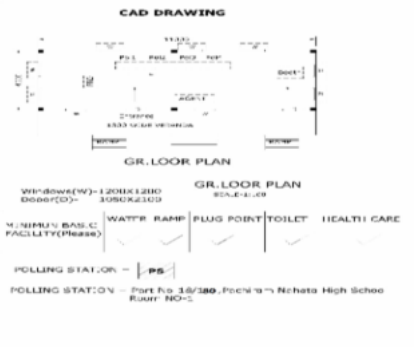

নির্বাচক নিবন্ধন আধিকারিকের স্বাক্ষর

Nazri Naksha

Google Map View

Polling Station Building Front View

Polling Station Front View

Cad View

Key MAP View

1	MRK2628295	নাম : পৌতম দাস পিতার নাম: দিলীপকুমার দাস বাড়ির নং : n0184 বয়স : 44 লিঙ্গ : পুরুষ	ফটো উপলব্ধ	2	WB/03/017/333049	নাম : বিনোদিনী দাস রায় স্বামীর নাম: দিলীপ কুমার দাস বাড়ির নং : n0013 বয়স : 71 লিঙ্গ : মহিলা	ফটো উপলব্ধ	3	TJR2082824	নাম : অজিত দাস পিতার নাম: মুদি দাস বাড়ির নং : n0013 বয়স : 52 লিঙ্গ : পুরুষ	ফটো উপলব্ধ	
4	WB/03/017/333022	নাম : দিলীপ কুমার দাস পিতার নাম: নন্দরাম দাস বাড়ির নং : n0013 বয়স : 69 লিঙ্গ : পুরুষ	ফটো উপলব্ধ	5	MRK3136314	নাম : নুনিলা দাস স্বামীর নাম: মুদি দাস বাড়ির নং : n0013 বয়স : 71 লিঙ্গ : মহিলা	ফটো উপলব্ধ	Q	6	TJR1453877	নাম : বাসন্তি দাস স্বামীর নাম: অজিত দাস বাড়ির নং : বয়স : 37 লিঙ্গ : মহিলা	ফটো উপলব্ধ
Q	7	MRK2915288	নাম : পূর্ণিমা ভট্টা পিতার নাম: সুখরাম ভট্টা বাড়ির নং : বয়স : 41 লিঙ্গ : মহিলা	ফটো উপলব্ধ	8	TJR2500676	নাম : সঞ্জয় রাই পিতার নাম: রামবাহাদুর রাই বাড়ির নং : এন0025 বয়স : 22 লিঙ্গ : পুরুষ	ফটো উপলব্ধ	9	TJR2487924	নাম : রামবাহাদুর রাই পিতার নাম: চন্দ্রবাহাদুর রাই বাড়ির নং : নং025 বয়স : 54 লিঙ্গ : পুরুষ	ফটো উপলব্ধ
10	TJR2493203	নাম : সাধনা রায় মায়ের নাম: নীরু বালা রায় বাড়ির নং : এন/এ বয়স : 22 লিঙ্গ : মহিলা	ফটো উপলব্ধ	11	TJR2500551	নাম : তন্ময় রায় পিতার নাম: দীননাথ রায় বাড়ির নং : এন/এ বয়স : 21 লিঙ্গ : পুরুষ	ফটো উপলব্ধ	12	TJR2083236	নাম : ইন্দা রায় স্বামীর নাম: হরেন রায় বাড়ির নং : n0018 বয়স : 81 লিঙ্গ : মহিলা	ফটো উপলব্ধ	
13	TJR2082683	নাম : দীননাথ রায় পিতার নাম: নগেন্দ্র রায় বাড়ির নং : n0008 বয়স : 53 লিঙ্গ : পুরুষ	ফটো উপলব্ধ	14	MRK2915312	নাম : হিরন্ময় রায় পিতার নাম: মনোরঞ্জন রায় বাড়ির নং : n0011 বয়স : 41 লিঙ্গ : পুরুষ	ফটো উপলব্ধ	15	TJR2500619	নাম : পলাশ রায় পিতার নাম: চাঁকাত্ত রায় বাড়ির নং : এন/এ বয়স : 21 লিঙ্গ : পুরুষ	ফটো উপলব্ধ	
16	TJR2343887	নাম : মল্লিকা রায় পিতার নাম: কালেশ্বর রায় বাড়ির নং : এন0069 বয়স : 24 লিঙ্গ : মহিলা	ফটো উপলব্ধ	17	TJR2460756	নাম : পীুষ রায় পিতার নাম: চন্দ্রিকা রায় বাড়ির নং : এন0007 বয়স : 22 লিঙ্গ : পুরুষ	ফটো উপলব্ধ	18	TJR0687590	নাম : সুধির রায় পিতার নাম: খগেশ্বর রায় বাড়ির নং : n0174 বয়স : 41 লিঙ্গ : পুরুষ	ফটো উপলব্ধ	
19	TJR2229466	নাম : মাধাবী রায় স্বামীর নাম: অনিমেশ রায় বাড়ির নং : N0233 বয়স : 25 লিঙ্গ : মহিলা	ফটো উপলব্ধ	20	TJR2463800	নাম : কেয়া রায় পিতার নাম: ধনঞ্জয় রায় বাড়ির নং : এন0004 বয়স : 22 লিঙ্গ : মহিলা	ফটো উপলব্ধ	21	TJR1917038	নাম : চিকাত্ত রায় পিতার নাম: দেবু রায় বাড়ির নং : n0171 বয়স : 53 লিঙ্গ : পুরুষ	ফটো উপলব্ধ	
22	TJR2082345	নাম : ভূদেব রায় পিতার নাম: নন্দরাম রায় বাড়ির নং : n0010 বয়স : 56 লিঙ্গ : পুরুষ	ফটো উপলব্ধ	23	TJR1453968	নাম : বিন্দু দাস পিতার নাম: ভূদেব দাস বাড়ির নং : n0010 বয়স : 31 লিঙ্গ : পুরুষ	ফটো উপলব্ধ	24	TJR2082931	নাম : সন্ধ্যা রায় স্বামীর নাম: ধীরাজ রায় বাড়ির নং : n0005 বয়স : 53 লিঙ্গ : মহিলা	ফটো উপলব্ধ	
25	TJR1054345	নাম : সুমিত্রা রায় (দাস) স্বামীর নাম: সুবোধ রায় বাড়ির নং : n0007 বয়স : 40 লিঙ্গ : মহিলা	ফটো উপলব্ধ	26	MRK3241593	নাম : অমলেন্দু রায় পিতার নাম: সন্তোষ কুমার রায় বাড়ির নং : n0006 বয়স : 37 লিঙ্গ : পুরুষ	ফটো উপলব্ধ	27	TJR1592120	নাম : মিনু রায় স্বামীর নাম: পরেশ রায় বাড়ির নং : n0176 বয়স : 44 লিঙ্গ : মহিলা	ফটো উপলব্ধ	
28	WB/03/017/333434	নাম : আল্পনা রায় স্বামীর নাম: ধনঞ্জয় রায় বাড়ির নং : n0004 বয়স : 50 লিঙ্গ : মহিলা	ফটো উপলব্ধ	29	TJR2343747	নাম : কৌশিক রায় পিতার নাম: উৎপল রায় বাড়ির নং : এন0011 বয়স : 23 লিঙ্গ : পুরুষ	ফটো উপলব্ধ	30	TJR0688697	নাম : ভূপতি রায় পিতার নাম: কলেন্দ্র রায় বাড়ির নং : n0015 বয়স : 40 লিঙ্গ : পুরুষ	ফটো উপলব্ধ	