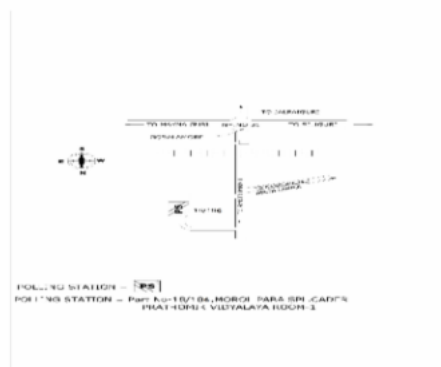

নির্বাচক নিবন্ধন আধিকারিকের স্বাক্ষর

Nazri Naksha

Google Map View

Polling Station Building Front View

Polling Station Front View

Cad View

Key MAP View

1	TJR2460707	নাম : সবিতা রায় পিতার নাম: বুলু রায় বাড়ির নং : এন0122 বয়স : 23 লিঙ্গ : মহিলা	ফটো উপলব্ধ	2	WB/03/021/288690	নাম : জ্যোৎস্না রায় স্বামীর নাম: বুলু রায় বাড়ির নং : n0114 বয়স : 50 লিঙ্গ : মহিলা	ফটো উপলব্ধ	3	TJR2460772	নাম : বিষ্ণু রায় পিতার নাম: বুলু রায় বাড়ির নং : এন0122 বয়স : 23 লিঙ্গ : পুরুষ	ফটো উপলব্ধ
4	TJR1895721	নাম : অমিত বৈদ্য পিতার নাম: অসিত বৈদ্য বাড়ির নং : N0089 বয়স : 27 লিঙ্গ : পুরুষ	ফটো উপলব্ধ	5	WB/03/021/288689	নাম : বুলু রায় পিতার নাম: নাথান রায় বাড়ির নং : n0122 বয়স : 53 লিঙ্গ : পুরুষ	ফটো উপলব্ধ	6	TJR1019686	নাম : দুরুতী রায় স্বামীর নাম: সুধীর রায় বাড়ির নং : n0116 বয়স : 39 লিঙ্গ : মহিলা	ফটো উপলব্ধ
7	MHX3712189	নাম : সুবর্না দাস (রায়) স্বামীর নাম: হরিপদ দাস বাড়ির নং : n0127 বয়স : 39 লিঙ্গ : মহিলা	ফটো উপলব্ধ	8	TJR2533149	নাম : জাসনতি উরাও স্বামীর নাম: বিমল উরাও বাড়ির নং : এন0016 বয়স : 25 লিঙ্গ : মহিলা	ফটো উপলব্ধ	9	TJR1895770	নাম : বিমল উরাও পিতার নাম: বিলিয়াম উরাও বাড়ির নং : N0020 বয়স : 28 লিঙ্গ : পুরুষ	ফটো উপলব্ধ
10	TJR1942531	নাম : রঞ্জিত উরাও পিতার নাম: বিহারী উরাও বাড়ির নং : n0018 বয়স : 26 লিঙ্গ : পুরুষ	ফটো উপলব্ধ	11	TJR1942465	নাম : শকুন্তলা উরাও স্বামীর নাম: চন্দন উরাও বাড়ির নং : n0132 বয়স : 28 লিঙ্গ : মহিলা	ফটো উপলব্ধ	12	MRK3238615	নাম : রিমিশ উরাও পিতার নাম: সুক্কান উরাও বাড়ির নং : n0082 বয়স : 48 লিঙ্গ : পুরুষ	ফটো উপলব্ধ
13	WB/03/017/348299	নাম : কালারা উরাও স্বামীর নাম: সুককা উরাও বাড়ির নং : n0082 বয়স : 66 লিঙ্গ : মহিলা	ফটো উপলব্ধ	14	TJR1328566	নাম : শ্যামল উরাও পিতার নাম: পূর্ণদেব উরাও বাড়ির নং : n0031 বয়স : 33 লিঙ্গ : পুরুষ	ফটো উপলব্ধ	15	TJR2462828	নাম : রাম উরাও পিতার নাম: রিমিশ উরাও বাড়ির নং : এন0022 বয়স : 24 লিঙ্গ : পুরুষ	ফটো উপলব্ধ
16	TJR2462349	নাম : লক্ষ্মণ উড়াও পিতার নাম: রিমিশ উড়াও বাড়ির নং : এন0082 বয়স : 24 লিঙ্গ : পুরুষ	ফটো উপলব্ধ	17	NGW2275642	নাম : শ্যামলিবালা সিংহ টোপ্পো স্বামীর নাম: শ্যামল উরাও বাড়ির নং : এন0031 বয়স : 26 লিঙ্গ : মহিলা	ফটো উপলব্ধ	18	TJR2533115	নাম : শিবানী উরাও স্বামীর নাম: রঞ্জিত উরাও বাড়ির নং : এন0018 বয়স : 27 লিঙ্গ : মহিলা	ফটো উপলব্ধ
19	TJR2456887	নাম : পঞ্চমী উরাও স্বামীর নাম: ভগবতী উরাও বাড়ির নং : এন0022 বয়স : 25 লিঙ্গ : মহিলা	ফটো উপলব্ধ	20	TJR2518900	নাম : ভগবতী উরাও স্বামীর নাম: রাজু উরাও বাড়ির নং : n0022 বয়স : 58 লিঙ্গ : মহিলা	ফটো উপলব্ধ	21	WB/03/017/348253	নাম : রাজো উরাও স্বামীর নাম: বিহারী উরাও বাড়ির নং : n0018 বয়স : 56 লিঙ্গ : মহিলা	ফটো উপলব্ধ
22	TJR1829084	নাম : অবন্তি উরাও পিতার নাম: রাজু উরাও বাড়ির নং : n0022 বয়স : 28 লিঙ্গ : মহিলা	ফটো উপলব্ধ	23	TJR1594993	নাম : চন্দন উরাও পিতার নাম: শুকা উরাও বাড়ির নং : n0132 বয়স : 32 লিঙ্গ : পুরুষ	ফটো উপলব্ধ	24	TJR2533156	নাম : অনিতা লোহার উরাও স্বামীর নাম: মৃত কমল উরাও বাড়ির নং : এন0031 বয়স : 28 লিঙ্গ : মহিলা	ফটো উপলব্ধ
25	WB/03/017/348325	নাম : বিহারী উরাও পিতার নাম: ভুরু উরাও বাড়ির নং : n0018 বয়স : 61 লিঙ্গ : পুরুষ	ফটো উপলব্ধ	26	TJR1151141	নাম : পবিতা উরাও পিতার নাম: রাজু উরাও বাড়ির নং : n0022 বয়স : 34 লিঙ্গ : মহিলা	ফটো উপলব্ধ	27	MRK3139326	নাম : দুলালী উরাও স্বামীর নাম: বিলিয়াম উরাও বাড়ির নং : n0020 বয়স : 61 লিঙ্গ : মহিলা	ফটো উপলব্ধ
28	MRK3139318	নাম : বিলিয়াম ওড়াও পিতার নাম: এগনেশ ওড়াও বাড়ির নং : n0020 বয়স : 65 লিঙ্গ : পুরুষ	ফটো উপলব্ধ	29	TJR1594894	নাম : ভগীরথ উরাও পিতার নাম: বিলিয়াম উরাও বাড়ির নং : এন0020 বয়স : 30 লিঙ্গ : পুরুষ	ফটো উপলব্ধ	30	TJR2533081	নাম : ইমানী উরাও স্বামীর নাম: ভগীরথ উরাও বাড়ির নং : এন0022 বয়স : 25 লিঙ্গ : মহিলা	ফটো উপলব্ধ