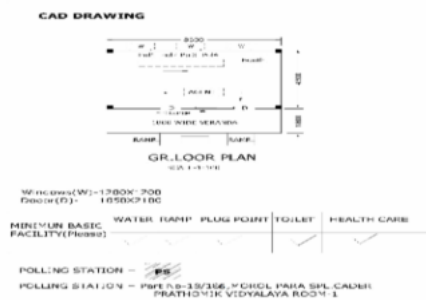

নির্বাচক নিবন্ধন আধিকারিকের স্বাক্ষর

Nazri Naksha

Google Map View

Polling Station Building Front View

Polling Station Front View

Cad View

Key MAP View

1	TJR2460707	নাম : সবিতা রায় পিতার নাম: বুলু রায় বাড়ির নং : এন0122 বয়স : 23 লিঙ্গ : মহিলা	ফটো উপলব্ধ	2	WB/03/021/288690	নাম : জ্যোৎস্না রায় স্বামীর নাম: বুলু রায় বাড়ির নং : n0114 বয়স : 50 লিঙ্গ : মহিলা	ফটো উপলব্ধ	3	TJR2460772	নাম : বিষ্ণু রায় পিতার নাম: বুলু রায় বাড়ির নং : এন0122 বয়স : 23 লিঙ্গ : পুরুষ	ফটো উপলব্ধ
4	TJR1895721	নাম : অমিত বৈদ্য পিতার নাম: অসিত বৈদ্য বাড়ির নং : N0089 বয়স : 27 লিঙ্গ : পুরুষ	ফটো উপলব্ধ	5	WB/03/021/288689	নাম : বুলু রায় পিতার নাম: নাথান রায় বাড়ির নং : n0122 বয়স : 53 লিঙ্গ : পুরুষ	ফটো উপলব্ধ	6	TJR1019686	নাম : দুরুতী রায় স্বামীর নাম: সুধীর রায় বাড়ির নং : n0116 বয়স : 39 লিঙ্গ : মহিলা	ফটো উপলব্ধ
7	MHX3712189	নাম : সুবর্না দাস (রায়) স্বামীর নাম: হরিপদ দাস বাড়ির নং : n0127 বয়স : 39 লিঙ্গ : মহিলা	ফটো উপলব্ধ	8	TJR2533149	নাম : জাসনতি উরাও স্বামীর নাম: বিমল উরাও বাড়ির নং : এন0016 বয়স : 25 লিঙ্গ : মহিলা	ফটো উপলব্ধ	9	TJR1895770	নাম : বিমল উরাও পিতার নাম: বিলিয়াম উরাও বাড়ির নং : N0020 বয়স : 28 লিঙ্গ : পুরুষ	ফটো উপলব্ধ
10	TJR1942531	নাম : রঞ্জিত উরাও পিতার নাম: বিহারী উরাও বাড়ির নং : n0018 বয়স : 26 লিঙ্গ : পুরুষ	ফটো উপলব্ধ	11	TJR1942465	নাম : শকুন্তলা উরাও স্বামীর নাম: চন্দন উরাও বাড়ির নং : n0132 বয়স : 28 লিঙ্গ : মহিলা	ফটো উপলব্ধ	12	MRK3238615	নাম : রিমিশ উরাও পিতার নাম: সুক্কান উরাও বাড়ির নং : n0082 বয়স : 48 লিঙ্গ : পুরুষ	ফটো উপলব্ধ
13	WB/03/017/348299	নাম : কালারা উরাও স্বামীর নাম: সুককা উরাও বাড়ির নং : n0082 বয়স : 66 লিঙ্গ : মহিলা	ফটো উপলব্ধ	14	TJR1328566	নাম : শ্যামল উরাও পিতার নাম: পূর্ণদেব উরাও বাড়ির নং : n0031 বয়স : 33 লিঙ্গ : পুরুষ	ফটো উপলব্ধ	15	TJR2462828	নাম : রাম উরাও পিতার নাম: রিমিশ উরাও বাড়ির নং : এন0022 বয়স : 24 লিঙ্গ : পুরুষ	ফটো উপলব্ধ
16	TJR2462349	নাম : লক্ষ্মণ উড়াও পিতার নাম: রিমিশ উড়াও বাড়ির নং : এন0082 বয়স : 24 লিঙ্গ : পুরুষ	ফটো উপলব্ধ	17	NGW2275642	নাম : শ্যামলিবালা সিংহ টোপ্পো স্বামীর নাম: শ্যামল উরাও বাড়ির নং : এন0031 বয়স : 26 লিঙ্গ : মহিলা	ফটো উপলব্ধ	18	TJR2533115	নাম : শিবানী উরাও স্বামীর নাম: রঞ্জিত উরাও বাড়ির নং : এন0018 বয়স : 27 লিঙ্গ : মহিলা	ফটো উপলব্ধ
19	TJR2456887	নাম : পঞ্চমী উরাও স্বামীর নাম: ভগবতী উরাও বাড়ির নং : এন0022 বয়স : 25 লিঙ্গ : মহিলা	ফটো উপলব্ধ	20	TJR2518900	নাম : ভগবতী উরাও স্বামীর নাম: রাজু উরাও বাড়ির নং : n0022 বয়স : 58 লিঙ্গ : মহিলা	ফটো উপলব্ধ	21	WB/03/017/348253	নাম : রাজো উরাও স্বামীর নাম: বিহারী উরাও বাড়ির নং : n0018 বয়স : 56 লিঙ্গ : মহিলা	ফটো উপলব্ধ
22	TJR1829084	নাম : অবন্তি উরাও পিতার নাম: রাজু উরাও বাড়ির নং : n0022 বয়স : 28 লিঙ্গ : মহিলা	ফটো উপলব্ধ	23	TJR1594993	নাম : চন্দন উরাও পিতার নাম: শুকা উরাও বাড়ির নং : n0132 বয়স : 32 লিঙ্গ : পুরুষ	ফটো উপলব্ধ	24	TJR2533156	নাম : অনিতা লোহার উরাও স্বামীর নাম: মৃত কমল উরাও বাড়ির নং : এন0031 বয়স : 28 লিঙ্গ : মহিলা	ফটো উপলব্ধ
25	WB/03/017/348325	নাম : বিহারী উরাও পিতার নাম: ভুরু উরাও বাড়ির নং : n0018 বয়স : 61 লিঙ্গ : পুরুষ	ফটো উপলব্ধ	26	TJR1151141	নাম : পবিতা উরাও পিতার নাম: রাজু উরাও বাড়ির নং : n0022 বয়স : 34 লিঙ্গ : মহিলা	ফটো উপলব্ধ	27	MRK3139326	নাম : দুলালী উরাও স্বামীর নাম: বিলিয়াম উরাও বাড়ির নং : n0020 বয়স : 61 লিঙ্গ : মহিলা	ফটো উপলব্ধ
28	MRK3139318	নাম : বিলিয়াম ওড়াও পিতার নাম: এগনেশ ওড়াও বাড়ির নং : n0020 বয়স : 65 লিঙ্গ : পুরুষ	ফটো উপলব্ধ	29	TJR1594894	নাম : ভগীরথ উরাও পিতার নাম: বিলিয়াম উরাও বাড়ির নং : এন0020 বয়স : 30 লিঙ্গ : পুরুষ	ফটো উপলব্ধ	30	TJR2533081	নাম : ইমানী উরাও স্বামীর নাম: ভগীরথ উরাও বাড়ির নং : এন0022 বয়স : 25 লিঙ্গ : মহিলা	ফটো উপলব্ধ