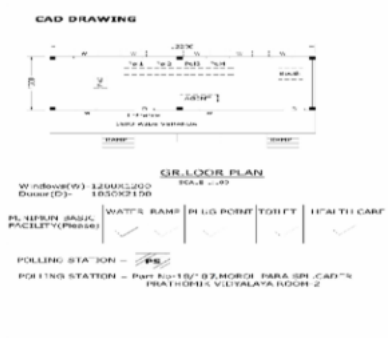

নির্বাচক নিবন্ধন আধিকারিকের স্বাক্ষর

Nazri Naksha

Google Map View

Polling Station Building Front View

Polling Station Front View

Cad View

Key MAP View

1 নাম : মহানুর বেগম পিতার নাম: মহঃ মোস্তফা হোসেন বাড়ির নং : এন0025 বয়স : 22 লিঙ্গ : মহিলা	TJR2498004 ফটো উপলব্ধ	2 নাম : মোঃ রুমন চৌধুরী পিতার নাম: রফিকুল চৌধুরী বাড়ির নং : এন0164 বয়স : 21 লিঙ্গ : পুরুষ	TJR2535441 ফটো উপলব্ধ	3 নাম : খুরশিদ আলম মায়ের নাম: লতিফা বেগম বাড়ির নং : এন0031 বয়স : 36 লিঙ্গ : পুরুষ	TJR1023209 ফটো উপলব্ধ
4 নাম : তবিবার হুসেন পিতার নাম: মশারবেব হোসেন বাড়ির নং : n0014 বয়স : 32 লিঙ্গ : পুরুষ	TJR1798735 ফটো উপলব্ধ	5 নাম : মহসীন হোসেন পিতার নাম: আমিনুর ইসলাম বাড়ির নং : মোড়ল পাড়া বয়স : 20 লিঙ্গ : পুরুষ	TJR2534006 ফটো উপলব্ধ	6 নাম : রিম্পা পারভিন পিতার নাম: লুৎফর আলম বাড়ির নং : পাতকাটা বয়স : 21 লিঙ্গ : মহিলা	TJR2490324 ফটো উপলব্ধ
7 নাম : মইনুল ইসলাম পিতার নাম: মোঃ সুকুবুল্লা বাড়ির নং : এন0059 বয়স : 25 লিঙ্গ : পুরুষ	TJR2535102 ফটো উপলব্ধ	8 নাম : রহিদা বানু স্বামীর নাম: রজিদুল চৌধুরী বাড়ির নং : n0164 বয়স : 50 লিঙ্গ : মহিলা	TJR2089407 ফটো উপলব্ধ	9 নাম : আফ্জা বেগম স্বামীর নাম: নবিউল ইসলাম বাড়ির নং : এন0306 বয়স : 23 লিঙ্গ : মহিলা	TJR2494615 ফটো উপলব্ধ
10 নাম : মোহাম্মদ ফারুক হুসেন পিতার নাম: আব্দুল ছাত্তার বাড়ির নং : এন0036 বয়স : 56 লিঙ্গ : পুরুষ	TJR2478568 ফটো উপলব্ধ	11 নাম : আসান আলী পিতার নাম: মহম্মদ ফারুক হুসেন বাড়ির নং : এন0036 বয়স : 23 লিঙ্গ : পুরুষ	TJR2346484 ফটো উপলব্ধ	12 নাম : আইজুল হক পিতার নাম: নবীরউদ্দিন বাড়ির নং : n0037 বয়স : 77 লিঙ্গ : পুরুষ	TJR2089431 ফটো উপলব্ধ
13 নাম : মহঃ রাসেল পিতার নাম: মুকছেদুল হোসেন বাড়ির নং : এন0057 বয়স : 22 লিঙ্গ : পুরুষ	TJR2536761 ফটো উপলব্ধ	14 নাম : আজিজুল রহমান পিতার নাম: অলিয়ার রহমান বাড়ির নং : n0020 বয়স : 41 লিঙ্গ : পুরুষ	MRK3334810 ফটো উপলব্ধ	15 নাম : আকিমা খাতুন স্বামীর নাম: মরিবুর রহমান বাড়ির নং : এন0029 বয়স : 25 লিঙ্গ : মহিলা	TJR2501294 ফটো উপলব্ধ
16 নাম : লাভলি খাতুন স্বামীর নাম: লুৎফর রহমান বাড়ির নং : এন0019 বয়স : 29 লিঙ্গ : মহিলা	TJR1863695 ফটো উপলব্ধ	17 নাম : পিন্ধি বেগম পিতার নাম: আনারুল হক বাড়ির নং : এন0020 বয়স : 22 লিঙ্গ : মহিলা	TJR2512655 ফটো উপলব্ধ	18 নাম : আমিনা বেগম স্বামীর নাম: দীসা খাঁ বাড়ির নং : n0004 বয়স : 50 লিঙ্গ : মহিলা	TJR2089324 ফটো উপলব্ধ
19 নাম : মহঃ ইরফান হুসেন পিতার নাম: মহঃ হানিফ বাড়ির নং : এন0060 বয়স : 21 লিঙ্গ : পুরুষ	TJR2492411 ফটো উপলব্ধ	20 নাম : সুমিতা রায় স্বামীর নাম: হরকান্ত রায় বাড়ির নং : N0058 বয়স : 26 লিঙ্গ : মহিলা	TJR1942606 ফটো উপলব্ধ	21 নাম : আহাম্মদিন মহম্মদ পিতার নাম: দীনা আলী বাড়ির নং : n0028 বয়স : 91 লিঙ্গ : পুরুষ	TJR2089795 ফটো উপলব্ধ
22 নাম : রুহুল আমিন পিতার নাম: সাদিকুল ইসলাম বাড়ির নং : এন0086 বয়স : 23 লিঙ্গ : পুরুষ	TJR2530616 ফটো উপলব্ধ	23 নাম : দীশা খাঁ পিতার নাম: নছির আলী বাড়ির নং : n0004 বয়স : 54 লিঙ্গ : পুরুষ	TJR2089340 ফটো উপলব্ধ	24 নাম : আনোয়ারা খাতুন স্বামীর নাম: আলিয়ার রহমান বাড়ির নং : n0020 বয়স : 75 লিঙ্গ : মহিলা	TJR2596856 ফটো উপলব্ধ
25 নাম : মহঃ মিতু পিতার নাম: মহঃ আমিরুল হক বাড়ির নং : n0019 বয়স : 43 লিঙ্গ : পুরুষ	TJR1151521 ফটো উপলব্ধ	26 নাম : শ্যামলা বেগম স্বামীর নাম: খাদেম আলী বাড়ির নং : n0025 বয়স : 40 লিঙ্গ : মহিলা	MRK3239068 ফটো উপলব্ধ	27 নাম : মহঃ মজিবুর রহমান পিতার নাম: মহঃ আব্দুল আলি বাড়ির নং : n0021 বয়স : 39 লিঙ্গ : পুরুষ	TJR1151356 ফটো উপলব্ধ
28 নাম : আব্দুল মান্নান পিতার নাম: আবু হোসেন বাড়ির নং : n0164 বয়স : 39 লিঙ্গ : পুরুষ	MRK3065661 ফটো উপলব্ধ	29 নাম : লিপি বেগম স্বামীর নাম: মহঃ আনারুল বাড়ির নং : n0016 বয়স : 33 লিঙ্গ : মহিলা	TJR1457209 ফটো উপলব্ধ	30 নাম : সাহিদ ইসলাম পিতার নাম: রমজান আলি বাড়ির নং : N0219 বয়স : 24 লিঙ্গ : পুরুষ	TJR2232585 ফটো উপলব্ধ