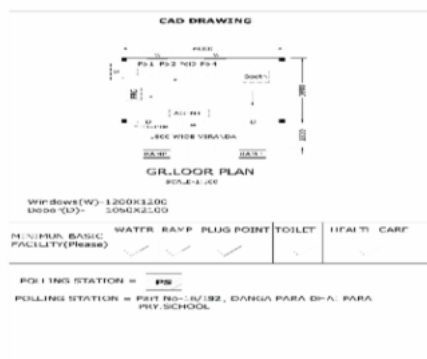

নির্বাচক নিবন্ধন আধিকারিকের স্বাক্ষর

Nazri Naksha

Google Map View

Polling Station Building Front View

Polling Station Front View

Cad View

Key MAP View

1 নাম : পিংকি খড়িয়া (রায়) স্বামীর নাম: যোগেশ খড়িয়া বাড়ির নং : n0244 বয়স : 37 লিঙ্গ : মহিলা	TJR1800853 ফটো উপলব্ধ	2 নাম : বিপ্লব দাস পিতার নাম: কমল দাস বাড়ির নং : n0244 বয়স : 28 লিঙ্গ : পুরুষ	TJR1897487 ফটো উপলব্ধ	3 নাম : রেখা মালো পিতার নাম: যোগেন মালো বাড়ির নং : n0279 বয়স : 36 লিঙ্গ : মহিলা	NGW1225002 ফটো উপলব্ধ
4 নাম : সবিতা বড়াইক (বর্মন) স্বামীর নাম: অমর বর্মন বাড়ির নং : n0245 বয়স : 33 লিঙ্গ : মহিলা	ZRS1949478 ফটো উপলব্ধ	5 নাম : দীপঙ্কর রায় পিতার নাম: নগেন্দ্র নাথ রায় বাড়ির নং : এন0290 বয়স : 34 লিঙ্গ : পুরুষ	NGW1369024 ফটো উপলব্ধ	6 নাম : অতুল রায় পিতার নাম: যদু রায় বাড়ির নং : এন0290 বয়স : 33 লিঙ্গ : পুরুষ	NGW1745504 ফটো উপলব্ধ
7 নাম : যশোদা অধিকারী রায় স্বামীর নাম: প্রবীন দেব অধিকারী বাড়ির নং : এন0290 বয়স : 36 লিঙ্গ : মহিলা	NGW1880178 ফটো উপলব্ধ	8 নাম : বিনোদিনী রায় স্বামীর নাম: দীপঙ্কর রায় বাড়ির নং : এন0290 বয়স : 32 লিঙ্গ : মহিলা	NGW1737147 ফটো উপলব্ধ	9 নাম : বিপুল রায় পিতার নাম: জাদু রায় বাড়ির নং : এন0290 বয়স : 29 লিঙ্গ : পুরুষ	NGW2205698 ফটো উপলব্ধ
10 নাম : শিবেন উড়াও পিতার নাম: বিরসু উড়াও বাড়ির নং : এন000 বয়স : 51 লিঙ্গ : পুরুষ	MRK1483692 ফটো উপলব্ধ	11 নাম : অনীতা ওরাও স্বামীর নাম: শিবেন ওরাও বাড়ির নং : হু বয়স : 28 লিঙ্গ : মহিলা	TJR2234847 ফটো উপলব্ধ	12 নাম : সারথী উরাও পিতার নাম: কৃষ্ণ উরাও বাড়ির নং : n0096 বয়স : 32 লিঙ্গ : মহিলা	TJR1330620 ফটো উপলব্ধ
13 নাম : শোভা উরাও স্বামীর নাম: কৃষ্ণ উরাও বাড়ির নং : n0096 বয়স : 59 লিঙ্গ : মহিলা	TJR2094027 ফটো উপলব্ধ	14 নাম : কবিতা উরাও(লাকড়া) স্বামীর নাম: রাজেশ লাকড়া বাড়ির নং : n0217 বয়স : 36 লিঙ্গ : মহিলা	TJR0704601 ফটো উপলব্ধ	15 নাম : লতীকা দাস রায় স্বামীর নাম: সুব্রত রায় বাড়ির নং : এন0105 বয়স : 24 লিঙ্গ : মহিলা	TJR2461390 ফটো উপলব্ধ
16 নাম : সুব্রত রায় পিতার নাম: অমল্য রায় বাড়ির নং : n0239 বয়স : 27 লিঙ্গ : পুরুষ	TJR1897446 ফটো উপলব্ধ	17 নাম : জুজিতা কুজুর(লাকড়া) স্বামীর নাম: কিরন লাকড়া বাড়ির নং : n0239 বয়স : 42 লিঙ্গ : মহিলা	TJR1598473 ফটো উপলব্ধ	18 নাম : নারায়ন কর্মকার পিতার নাম: পলান কর্মকার বাড়ির নং : n0241 বয়স : 67 লিঙ্গ : পুরুষ	TJR1598507 ফটো উপলব্ধ
19 নাম : উল্লাস রায় পিতার নাম: উকিল রায় বাড়ির নং : n0241 বয়স : 27 লিঙ্গ : পুরুষ	TJR1897453 ফটো উপলব্ধ	20 নাম : নকুল কর্মকার পিতার নাম: নারায়ন কর্মকার বাড়ির নং : n0242 বয়স : 36 লিঙ্গ : পুরুষ	TJR1598515 ফটো উপলব্ধ	21 নাম : রীতা কর্মকার স্বামীর নাম: নারায়ন কর্মকার বাড়ির নং : n0240 বয়স : 62 লিঙ্গ : মহিলা	TJR1598499 ফটো উপলব্ধ
22 নাম : মনি বিশ্বাস পিতার নাম: অনিল বিশ্বাস বাড়ির নং : n0240 বয়স : 46 লিঙ্গ : পুরুষ	NGW1407980 ফটো উপলব্ধ	23 নাম : রুমা দাস পিতার নাম: নিপেন দাস বাড়ির নং : n0242 বয়স : 27 লিঙ্গ : মহিলা	TJR1897461 ফটো উপলব্ধ	24 নাম : হীরামনী কিষান স্বামীর নাম: মোহন কিষান বাড়ির নং : n0205 বয়স : 60 লিঙ্গ : মহিলা	KRK2935435 ফটো উপলব্ধ
25 নাম : সরস্বতী কিষান পিতার নাম: মোহন কিষান বাড়ির নং : n0205 বয়স : 40 লিঙ্গ : মহিলা	TJR1330638 ফটো উপলব্ধ	26 নাম : পিন্টু খড়িয়া মায়ের নাম: আষাটী খড়িয়া বাড়ির নং : n0210 বয়স : 38 লিঙ্গ : পুরুষ	TJR1154053 ফটো উপলব্ধ	27 নাম : আষাটী খড়িয়া পিতার নাম: বিমল খড়িয়া বাড়ির নং : n0210 বয়স : 61 লিঙ্গ : পুরুষ	MRK3365632 ফটো উপলব্ধ
28 নাম : টুম্পা কারোয়া পিতার নাম: চৈতু কারোয়া বাড়ির নং : এন0210 বয়স : 36 লিঙ্গ : মহিলা	TJR1234442 ফটো উপলব্ধ	29 নাম : ক্রীষ্টি জর্জ পিতার নাম: জেমস জর্জ বাড়ির নং : এন0210 বয়স : 52 লিঙ্গ : পুরুষ	MRK2696383 ফটো উপলব্ধ	30 নাম : সেনেম খারিয়া কন্দুলুনা স্বামীর নাম: স্বাবীন খারিয়া বাড়ির নং : এন0149 বয়স : 30 লিঙ্গ : মহিলা	NFH1532860 ফটো উপলব্ধ