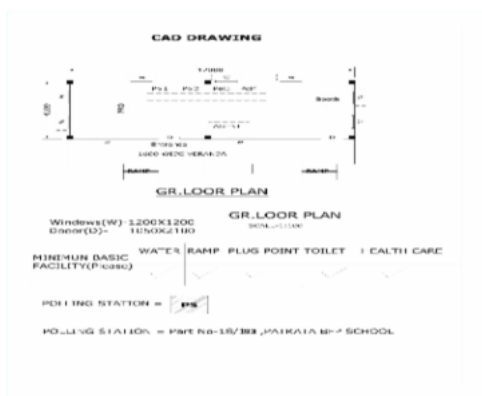

নির্বাচক নিবন্ধন আধিকারিকের স্বাক্ষর

Nazri Naksha

Google Map View

Polling Station Building Front View

Polling Station Front View

Cad View

Key MAP View

1 নাম : তানজিনা বেগম স্বামীর নাম: সনিরুল মহঃ বাড়ির নং : n0152 বয়স : 47 লিঙ্গ : মহিলা	TJR1801208 ফটো উপলব্ধ	2 নাম : জরিনা খাতুন স্বামীর নাম: আজিজার মহঃ বাড়ির নং : n0011 বয়স : 52 লিঙ্গ : মহিলা	TJR2095081 ফটো উপলব্ধ	3 নাম : জয়গুন নেছা স্বামীর নাম: নাহিমুদ্দিন মহঃ বাড়ির নং : n0002 বয়স : 58 লিঙ্গ : মহিলা	WB/03/017/360188 ফটো উপলব্ধ
4 নাম : সাইরুল মোঃ পিতার নাম: ইছামুদ্দিন মোঃ বাড়ির নং : n0002 বয়স : 39 লিঙ্গ : পুরুষ	MRK3240983 ফটো উপলব্ধ	5 নাম : সহেনা খাতুন পিতার নাম: মোহাম্মদ আমিনুল বাড়ির নং : এন0013 বয়স : 31 লিঙ্গ : মহিলা	NGW1902402 ফটো উপলব্ধ	6 নাম : হমিजा বেগম পিতার নাম: হামিদুল হক বাড়ির নং : এন0010 বয়স : 32 লিঙ্গ : মহিলা	NGW2059335 ফটো উপলব্ধ
7 নাম : মহঃ সহিদুল পিতার নাম: মহঃ দবিরুদ্দিন বাড়ির নং : n0010 বয়স : 38 লিঙ্গ : পুরুষ	MRK3336724 ফটো উপলব্ধ	8 নাম : নুরজা বেগম স্বামীর নাম: আবু তাহের মঃ বাড়ির নং : n0013 বয়স : 40 লিঙ্গ : মহিলা	MRK3336690 ফটো উপলব্ধ	9 নাম : আলোয়া বেগম স্বামীর নাম: খাদিমুল মোঃ বাড়ির নং : N0013 বয়স : 27 লিঙ্গ : মহিলা	TJR2235398 ফটো উপলব্ধ
10 নাম : সরিফুল ইসলাম পিতার নাম: হামিদুল মহঃ বাড়ির নং : n0169 বয়স : 28 লিঙ্গ : পুরুষ	TJR1897818 ফটো উপলব্ধ	11 নাম : আনোয়ার হোসেন পিতার নাম: ধনীমুদ্দিন মহঃ বাড়ির নং : n0002 বয়স : 59 লিঙ্গ : পুরুষ	WB/03/017/360257 ফটো উপলব্ধ	12 নাম : রুবানা পারভীন স্বামীর নাম: মহাম্মদ সহিদুল বাড়ির নং : এন0010 বয়স : 24 লিঙ্গ : মহিলা	TJR2457992 ফটো উপলব্ধ
13 নাম : মজিবুল হক পিতার নাম: রাবিয়া খাতুন বাড়ির নং : এন0036 বয়স : 39 লিঙ্গ : পুরুষ	NFH1456706 ফটো উপলব্ধ	14 নাম : আমারুল মোঃ পিতার নাম: ইছামুদ্দিন মোঃ বাড়ির নং : n0002 বয়স : 38 লিঙ্গ : পুরুষ	MRK3240991 ফটো উপলব্ধ	15 নাম : আজিদা বেগম পিতার নাম: আজিজার মহঃ বাড়ির নং : n0011 বয়স : 31 লিঙ্গ : মহিলা	TJR1598689 ফটো উপলব্ধ
16 নাম : সোনালী বেগম স্বামীর নাম: অমারুল মহঃ বাড়ির নং : n0002 বয়স : 32 লিঙ্গ : মহিলা	TJR1331024 ফটো উপলব্ধ	17 নাম : সফিজুল মহঃ পিতার নাম: বুজিমুদ্দিন মহঃ বাড়ির নং : n0013 বয়স : 63 লিঙ্গ : পুরুষ	WB/03/017/360215 ফটো উপলব্ধ	18 নাম : মহঃ তছলিম পিতার নাম: মহঃ সাপিদুল বাড়ির নং : n0013 বয়স : 34 লিঙ্গ : পুরুষ	TJR1154129 ফটো উপলব্ধ
19 নাম : সরিফা বেগম পিতার নাম: হামিদুল মহঃ বাড়ির নং : n0164 বয়স : 29 লিঙ্গ : মহিলা	TJR1897768 ফটো উপলব্ধ	20 নাম : হাসিনা বেগম স্বামীর নাম: অলিয়ার রহমান বাড়ির নং : n0003 বয়স : 40 লিঙ্গ : মহিলা	TJR1239862 ফটো উপলব্ধ	21 নাম : কুফর রায় পিতার নাম: পরেশ রায় বাড়ির নং : n0011 বয়স : 41 লিঙ্গ : পুরুষ	MRK2927333 ফটো উপলব্ধ
22 নাম : আমিনুল হক পিতার নাম: মহঃ খাজিমুদ্দিন বাড়ির নং : n0013 বয়স : 38 লিঙ্গ : পুরুষ	MRK3336682 ফটো উপলব্ধ	23 নাম : লালমনি বেগম স্বামীর নাম: সুকুরউল্লাহ মহঃ বাড়ির নং : n0027 বয়স : 51 লিঙ্গ : মহিলা	MRK1413707 ফটো উপলব্ধ	24 নাম : সামিদুল ইসলাম পিতার নাম: খাজিমুদ্দিন মহম্মদ বাড়ির নং : n0013 বয়স : 32 লিঙ্গ : পুরুষ	TJR1699693 ফটো উপলব্ধ
25 নাম : সাফিয়া খাতুন স্বামীর নাম: কাইমুদ্দিন মহঃ বাড়ির নং : n0027 বয়স : 67 লিঙ্গ : মহিলা	TJR2094696 ফটো উপলব্ধ	26 নাম : ওমিছা বেগম স্বামীর নাম: হামিদুল মোহাম্মদ বাড়ির নং : N0013 বয়স : 33 লিঙ্গ : মহিলা	ZMJ1602408 ফটো উপলব্ধ	27 নাম : আবু তাহের মহঃ পিতার নাম: অলিয়ার রহমান বাড়ির নং : n0003 বয়স : 38 লিঙ্গ : পুরুষ	TJR1024215 ফটো উপলব্ধ
28 নাম : সাালেমা খাতুন স্বামীর নাম: আনারুদ্দিন মহঃ বাড়ির নং : n0003 বয়স : 38 লিঙ্গ : মহিলা	TJR1459791 ফটো উপলব্ধ	29 নাম : রঞ্জনা বেগম স্বামীর নাম: আসিদুল ইসলাম বাড়ির নং : n0003 বয়স : 35 লিঙ্গ : মহিলা	TJR1598697 ফটো উপলব্ধ	30 নাম : খতিমুদ্দিন মহঃ পিতার নাম: জসিমুদ্দিন মহঃ বাড়ির নং : n0003 বয়স : 72 লিঙ্গ : পুরুষ	WB/03/017/360306 ফটো উপলব্ধ