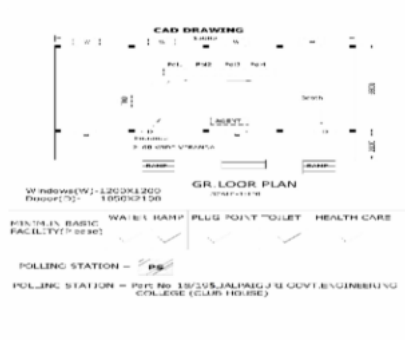

নির্বাচক নিবন্ধন আধিকারিকের স্বাক্ষর

Nazri Naksha

Google Map View

Polling Station Building Front View

Polling Station Front View

Cad View

Key MAP View

1 নাম : অণুষ্কা মহাপাত্র পিতার নাম: অসীম মহাপাত্র বাড়ির নং : এন0037 বয়স : 22 লিঙ্গ : মহিলা	TJR2463875 ফটো উপলব্ধ	2 নাম : তুষার নার্জিনারী পিতার নাম: রেনেশ নার্জিনারী বাড়ির নং : n0035 বয়স : 33 লিঙ্গ : পুরুষ	TJR1331685 ফটো উপলব্ধ	3 নাম : অসীম মহাপাত্র পিতার নাম: নিরঞ্জন মহাপাত্র বাড়ির নং : n0037 বয়স : 54 লিঙ্গ : পুরুষ	TJR1024744 ফটো উপলব্ধ
4 নাম : শিপ্রা মহাপাত্র স্বামীর নাম: অসীম মহাপাত্র বাড়ির নং : n0040 বয়স : 50 লিঙ্গ : মহিলা	TJR1024751 ফটো উপলব্ধ	5 নাম : কেয়া বসাক (সাহা) স্বামীর নাম: সত্যজিৎ কুমার সাহা বাড়ির নং : n0158 বয়স : 30 লিঙ্গ : মহিলা	TJR1801588 ফটো উপলব্ধ	6 নাম : রিমি শৈব্য পিতার নাম: আমাসু শৈব্য বাড়ির নং : n0035 বয়স : 33 লিঙ্গ : মহিলা	ZMJ1425602 ফটো উপলব্ধ
7 নাম : রাহানা জ বেগম স্বামীর নাম: আলম আনসারী বাড়ির নং : n0160 বয়স : 40 লিঙ্গ : মহিলা	TJR1157700 ফটো উপলব্ধ	8 নাম : পূজা কামতি পিতার নাম: পরবোধ কামতি বাড়ির নং : n0002 বয়স : 28 লিঙ্গ : মহিলা	TJR1801612 ফটো উপলব্ধ	9 নাম : জওয়হার কামতি পিতার নাম: লক্ষন কামতি বাড়ির নং : n0001 বয়স : 42 লিঙ্গ : পুরুষ	MRK3241908 ফটো উপলব্ধ
10 নাম : রুজা ভূজেল পিতার নাম: বিমল ভূজেল বাড়ির নং : এন0002 বয়স : 24 লিঙ্গ : মহিলা	TJR2397636 ফটো উপলব্ধ	11 নাম : সুমন কোনার পিতার নাম: শিবশঙ্কর কোনার বাড়ির নং : এন0060 বয়স : 46 লিঙ্গ : পুরুষ	TJR1154962 ফটো উপলব্ধ	12 নাম : সুমন কোনার স্বামীর নাম: সুমন কোনার বাড়ির নং : এন0060 বয়স : 44 লিঙ্গ : মহিলা	HXN1629658 ফটো উপলব্ধ
13 নাম : অঞ্জলি খাতুন পিতার নাম: মহম্মদ আমজাদ বাড়ির নং : এন0087 বয়স : 33 লিঙ্গ : পুরুষ	TJR1996453 ফটো উপলব্ধ	Q 14 নাম : কল্যাণী চন্দ স্বামীর নাম: গুরুজিৎ চন্দ বাড়ির নং : এন00163 বয়স : 40 লিঙ্গ : মহিলা	TJR1996412 ফটো উপলব্ধ	15 নাম : রতন বা পিতার নাম: পশুরাম বা বাড়ির নং : n0013 বয়স : 36 লিঙ্গ : পুরুষ	TJR1154905 ফটো উপলব্ধ
16 নাম : বিনোদ বা পিতার নাম: সতীশ বা বাড়ির নং : n0044 বয়স : 49 লিঙ্গ : পুরুষ	TJR2099208 ফটো উপলব্ধ	17 নাম : সুরোজ কুমার বা পিতার নাম: রবিন্দ্র নাথ বা বাড়ির নং : n0029 বয়স : 46 লিঙ্গ : পুরুষ	MRK3337490 ফটো উপলব্ধ	18 নাম : অজয় কুমার বা পিতার নাম: মহেন্দ্র বা বাড়ির নং : n0008 বয়স : 42 লিঙ্গ : পুরুষ	MRK2762730 ফটো উপলব্ধ
19 নাম : ঘনি দেবী বা স্বামীর নাম: মহেন্দ্র বা বাড়ির নং : n0008 বয়স : 66 লিঙ্গ : মহিলা	WB/03/017/369278 ফটো উপলব্ধ	20 নাম : মহেন্দ্র বা পিতার নাম: জটাধর বা বাড়ির নং : n0008 বয়স : 76 লিঙ্গ : পুরুষ	WB/03/017/369184 ফটো উপলব্ধ	21 নাম : মিথিলেশ বা স্বামীর নাম: সতীশ বা বাড়ির নং : n0044 বয়স : 66 লিঙ্গ : মহিলা	WB/03/017/369324 ফটো উপলব্ধ
22 নাম : সারীতা বা স্বামীর নাম: সুনিল বা বাড়ির নং : n0038 বয়স : 46 লিঙ্গ : মহিলা	MRK3337482 ফটো উপলব্ধ	23 নাম : আনন্দ বা পিতার নাম: নবীন বা বাড়ির নং : n0038 বয়স : 33 লিঙ্গ : পুরুষ	TJR1599604 ফটো উপলব্ধ	24 নাম : আশা বা স্বামীর নাম: পান্ডা বা বাড়ির নং : n0038 বয়স : 43 লিঙ্গ : মহিলা	TJR1599539 ফটো উপলব্ধ
25 নাম : বিজয় বা পিতার নাম: মহেন্দ্র বা বাড়ির নং : n0008 বয়স : 45 লিঙ্গ : পুরুষ	MRK2929065 ফটো উপলব্ধ	26 নাম : সুনীল বা পিতার নাম: ইন্দ্রকান্ত বা বাড়ির নং : n0038 বয়স : 47 লিঙ্গ : পুরুষ	MRK1426626 ফটো উপলব্ধ	27 নাম : রেনু বা স্বামীর নাম: নবীন বা বাড়ির নং : n0038 বয়স : 51 লিঙ্গ : মহিলা	WB/03/017/369167 ফটো উপলব্ধ
28 নাম : জয় বা পিতার নাম: নবীন বা বাড়ির নং : n0038 বয়স : 30 লিঙ্গ : পুরুষ	TJR1599554 ফটো উপলব্ধ	29 নাম : বিনিতা বা স্বামীর নাম: ইন্দ্রকান্ত বা বাড়ির নং : n0038 বয়স : 71 লিঙ্গ : মহিলা	TJR2099117 ফটো উপলব্ধ	30 নাম : সন্তোষকুমার বা পিতার নাম: মহেন্দ্র বা বাড়ির নং : n0008 বয়স : 49 লিঙ্গ : পুরুষ	TJR2099596 ফটো উপলব্ধ