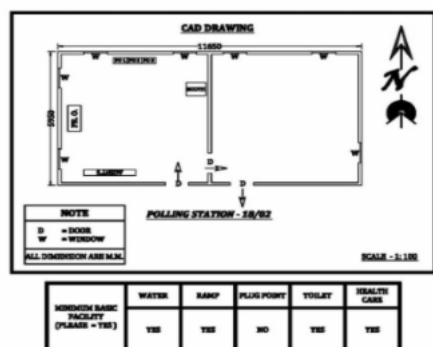

নির্বাচক নিবন্ধন আধিকারিকের স্বাক্ষর

Nazri Naksha

Google Map View

Polling Station Building Front View

Polling Station Front View

Cad View

Key MAP View

1 নাম : সোহাগী তালুকদার (মন্ডল) স্বামীর নাম: সুবল তালুকদার বাড়ির নং : n0129 বয়স : 36 লিঙ্গ : মহিলা	TJR0993634 ফটো উপলব্ধ	2 নাম : খগেন্দ্রনাথ অধিকারী পিতার নাম: ঘেনু অধিকারী বাড়ির নং : n0020 বয়স : 65 লিঙ্গ : পুরুষ	WB/03/021/648073 ফটো উপলব্ধ	3 নাম : জানিতা অধিকারী পিতার নাম: সহদেব অধিকারী বাড়ির নং : এন00016 বয়স : 22 লিঙ্গ : মহিলা	TJR2418622 ফটো উপলব্ধ
4 নাম : সৃজিত অধিকারী পিতার নাম: খগেন্দ্র নাথ অধিকারী বাড়ির নং : n0020 বয়স : 34 লিঙ্গ : পুরুষ	TJR1727940 ফটো উপলব্ধ	5 নাম : বিশ্বদীপ অধিকারী পিতার নাম: খগেন্দ্র নাথ অধিকারী বাড়ির নং : n0020 বয়স : 32 লিঙ্গ : পুরুষ	TJR1727932 ফটো উপলব্ধ	6 নাম : আলোমতী অধিকারী স্বামীর নাম: খগেন্দ্রনাথ অধিকারী বাড়ির নং : n0020 বয়স : 62 লিঙ্গ : মহিলা	WB/03/021/648071 ফটো উপলব্ধ
7 নাম : আল্পনা অধিকারী স্বামীর নাম: গুনধর অধিকারী বাড়ির নং : n0017 বয়স : 43 লিঙ্গ : মহিলা	TJR1055094 ফটো উপলব্ধ	8 নাম : গুনধর অধিকারী পিতার নাম: নেবেন্দর অধিকারী বাড়ির নং : n0017 বয়স : 42 লিঙ্গ : পুরুষ	MHX3278827 ফটো উপলব্ধ	9 নাম : সত্যজিৎ অধিকারী পিতার নাম: খগেন্দ্র নাথ অধিকারী বাড়ির নং : n0020 বয়স : 28 লিঙ্গ : পুরুষ	TJR1727874 ফটো উপলব্ধ
10 নাম : সহদেব অধিকারী পিতার নাম: নেবেন্দর অধিকারী বাড়ির নং : n0016 বয়স : 55 লিঙ্গ : পুরুষ	WB/03/021/648151 ফটো উপলব্ধ	11 নাম : কাহারু উড়াও পিতার নাম: লছু উড়াও বাড়ির নং : n0111 বয়স : 56 লিঙ্গ : পুরুষ	WB/03/021/648655 ফটো উপলব্ধ	12 নাম : দুলাল উরাও পিতার নাম: দাসরো উরাও বাড়ির নং : এন0009 বয়স : 24 লিঙ্গ : পুরুষ	TJR2359933 ফটো উপলব্ধ
13 নাম : পাস্ত উড়াও পিতার নাম: নাউয়া উড়াও বাড়ির নং : n0145 বয়স : 65 লিঙ্গ : পুরুষ	MHX1242411 ফটো উপলব্ধ	14 নাম : রাতিয়া উড়াও মায়ের নাম: সাবিনা উড়াও বাড়ির নং : n0112 বয়স : 40 লিঙ্গ : মহিলা	TJR0000562 ফটো উপলব্ধ	15 নাম : নিলু উরাও পিতার নাম: চিত্রু উরাও বাড়ির নং : n0114 বয়স : 42 লিঙ্গ : পুরুষ	MHX3875176 ফটো উপলব্ধ
16 নাম : রেখা ওরাও পিতার নাম: কারিয়া ওরাও বাড়ির নং : n0113 বয়স : 30 লিঙ্গ : মহিলা	TJR1643477 ফটো উপলব্ধ	17 নাম : মোহন উরাও পিতার নাম: বলরাম উরাও বাড়ির নং : n0112 বয়স : 38 লিঙ্গ : পুরুষ	MHX3875192 ফটো উপলব্ধ	18 নাম : তপন ওরাও পিতার নাম: মন্ডল ওরাও বাড়ির নং : n0120 বয়স : 33 লিঙ্গ : পুরুষ	TJR1373562 ফটো উপলব্ধ
19 নাম : প্রতিমা উরাও স্বামীর নাম: অর্জুন উরাও বাড়ির নং : n0137 বয়স : 31 লিঙ্গ : মহিলা	TJR1499011 ফটো উপলব্ধ	20 নাম : সীমা উরাও স্বামীর নাম: ক্ষুদীরাম উরাও বাড়ির নং : n0137 বয়স : 31 লিঙ্গ : মহিলা	TJR1643568 ফটো উপলব্ধ	21 নাম : রোপন উড়াও পিতার নাম: জিতা উড়াও বাড়ির নং : n0143 বয়স : 66 লিঙ্গ : পুরুষ	WB/03/021/648588 ফটো উপলব্ধ
22 নাম : গুনিয়া ওরাও পিতার নাম: দাসাই ওরাও বাড়ির নং : n0138 বয়স : 31 লিঙ্গ : মহিলা	TJR1643451 ফটো উপলব্ধ	23 নাম : বৃধুরাম উড়াও পিতার নাম: কাতে উড়াও বাড়ির নং : n0138 বয়স : 66 লিঙ্গ : পুরুষ	MHX3278884 ফটো উপলব্ধ	24 নাম : সান্তানা ওরাও পিতার নাম: চুপা ওরাও বাড়ির নং : n0109 বয়স : 29 লিঙ্গ : মহিলা	TJR1643469 ফটো উপলব্ধ
25 নাম : জয়ন্তি উরাও পিতার নাম: রাতি উরাও বাড়ির নং : n0135 বয়স : 29 লিঙ্গ : মহিলা	TJR1727775 ফটো উপলব্ধ	26 নাম : সঞ্জনী ওরাও স্বামীর নাম: স্বপন ওরাও বাড়ির নং : n0120 বয়স : 32 লিঙ্গ : মহিলা	TJR1373521 ফটো উপলব্ধ	27 নাম : লিপি উরাও স্বামীর নাম: সুরেন উরাও বাড়ির নং : n0111 বয়স : 24 লিঙ্গ : মহিলা	TJR2418663 ফটো উপলব্ধ
28 নাম : মামনী রায় পিতার নাম: অমল রায় বাড়ির নং : এন0009 বয়স : 32 লিঙ্গ : মহিলা	TJR1728567 ফটো উপলব্ধ	Q নাম : রেনু উরাও পিতার নাম: গজয়া উরাও বাড়ির নং : বয়স : 39 লিঙ্গ : মহিলা	MHX3875127 ফটো উপলব্ধ	30 নাম : সঞ্জয় উরাও পিতার নাম: ডারো উরাও বাড়ির নং : n0111 বয়স : 35 লিঙ্গ : পুরুষ	TJR1055706 ফটো উপলব্ধ