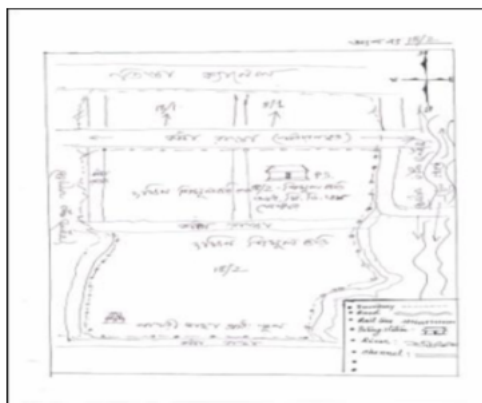

Nazri Naksha