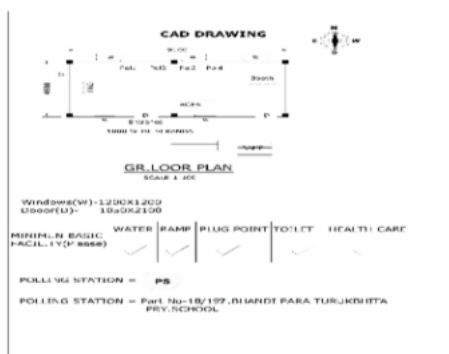

নির্বাচক নিবন্ধন আধিকারিকের স্বাক্ষর

Nazri Naksha

Google Map View

Polling Station Building Front View

Polling Station Front View

Cad View

Key MAP View

1 নাম : বুলবুলি দাস(সাহা) স্বামীর নাম: বাপ্পা দাস বাড়ির নং : n0255 বয়স : 38 লিঙ্গ : মহিলা	TJR1802040 ফটো উপলব্ধ	2 নাম : ভাকরু অসুর পিতার নাম: টেকড়া অসুর বাড়ির নং : n0249 বয়স : 50 লিঙ্গ : পুরুষ	WB/03/021/594326 ফটো উপলব্ধ	3 নাম : বান্ধাইন অসুর স্বামীর নাম: ভাকরু অসুর বাড়ির নং : n0250 বয়স : 43 লিঙ্গ : মহিলা	TJR0098319 ফটো উপলব্ধ
4 নাম : কিসমত বড়াইক পিতার নাম: রামবিলাস বড়াইক বাড়ির নং : এন0006 বয়স : 23 লিঙ্গ : পুরুষ	TJR2348076 ফটো উপলব্ধ	5 নাম : অনিতা বড়াইক(গোয়ালা) স্বামীর নাম: রামবিলাস বড়াইক বাড়ির নং : n0006 বয়স : 49 লিঙ্গ : মহিলা	MRK3246279 ফটো উপলব্ধ	6 নাম : শোভা গোয়ালা স্বামীর নাম: মাতে গোয়ালা বাড়ির নং : n0006 বয়স : 70 লিঙ্গ : মহিলা	WB/03/017/378150 ফটো উপলব্ধ
7 নাম : আশীষ ছেত্রী পিতার নাম: সানু ছেত্রী বাড়ির নং : এন0149 বয়স : 25 লিঙ্গ : পুরুষ	TJR1996925 ফটো উপলব্ধ	8 নাম : অভিষেক ঠাকুর পিতার নাম: রামদারস ঠাকুর বাড়ির নং : নং0120 বয়স : 25 লিঙ্গ : পুরুষ	TJR1996669 ফটো উপলব্ধ	9 নাম : কৃষ্ণা বরাইক পিতার নাম: রাম বিলাস বরাইক বাড়ির নং : N0006 বয়স : 27 লিঙ্গ : পুরুষ	TJR1898725 ফটো উপলব্ধ
10 নাম : মীনা ভূমিজ স্বামীর নাম: লালসিং ভূমিজ বাড়ির নং : n0013 বয়স : 64 লিঙ্গ : মহিলা	WB/03/017/378131 ফটো উপলব্ধ	11 নাম : স্বপনা ভূমিজ পিতার নাম: দশরথ ভূমিজ বাড়ির নং : n0009 বয়স : 33 লিঙ্গ : মহিলা	TJR1700814 ফটো উপলব্ধ	12 নাম : পুকলি ভূমিজ পিতার নাম: দশরথ ভূমিজ বাড়ির নং : n0009 বয়স : 36 লিঙ্গ : মহিলা	TJR1700855 ফটো উপলব্ধ
13 নাম : কবিতা ভূমিজ পিতার নাম: বাবলু ভূমিজ বাড়ির নং : n0003 বয়স : 40 লিঙ্গ : মহিলা	TJR1155621 ফটো উপলব্ধ	14 নাম : রক্ষিতা ভূমিজ পিতার নাম: লাল সিং ভূমিজ বাড়ির নং : n0013 বয়স : 35 লিঙ্গ : পুরুষ	TJR1155639 ফটো উপলব্ধ	15 নাম : সুমিতা ভূমিজ স্বামীর নাম: বিক্রম ভূমিজ বাড়ির নং : n0009 বয়স : 49 লিঙ্গ : মহিলা	MRK2930998 ফটো উপলব্ধ
16 নাম : সোমন ভূমিজ পিতার নাম: লালসিংহ ভূমিজ বাড়ির নং : এন0013 বয়স : 28 লিঙ্গ : পুরুষ	TJR2460830 ফটো উপলব্ধ	17 নাম : রিমান ভূমিজ পিতার নাম: বিক্রম ভূমিজ বাড়ির নং : এন0009 বয়স : 23 লিঙ্গ : মহিলা	TJR2348142 ফটো উপলব্ধ	18 নাম : অশিত ভূমিজ পিতার নাম: লালসিংহ ভূমিজ বাড়ির নং : এন0013 বয়স : 25 লিঙ্গ : পুরুষ	TJR2348084 ফটো উপলব্ধ
19 নাম : রীনা ভূমিজ স্বামীর নাম: রাখিত ভূমিজ বাড়ির নং : এন0013 বয়স : 27 লিঙ্গ : মহিলা	TJR2461952 ফটো উপলব্ধ	20 নাম : লক্ষী ভূমিজ স্বামীর নাম: প্রেমলাল ভূমিজ বাড়ির নং : n0003 বয়স : 61 লিঙ্গ : মহিলা	WB/03/017/378126 ফটো উপলব্ধ	21 নাম : আলোমনি ভূমিজ পিতার নাম: লালসিং ভূমিজ বাড়ির নং : n0013 বয়স : 34 লিঙ্গ : মহিলা	TJR1700772 ফটো উপলব্ধ
22 নাম : বিনোদ ভূমিজ পিতার নাম: বাবলু ভূমিজ বাড়ির নং : n0003 বয়স : 38 লিঙ্গ : পুরুষ	MRK3246287 ফটো উপলব্ধ	23 নাম : আলোমতি ভূমিজ স্বামীর নাম: বাবলু ভূমিজ বাড়ির নং : n0003 বয়স : 58 লিঙ্গ : মহিলা	WB/03/017/378149 ফটো উপলব্ধ	24 নাম : বাবলু ভূমিজ পিতার নাম: লক্ষন ভূমিজ বাড়ির নং : n0003 বয়স : 69 লিঙ্গ : পুরুষ	WB/03/017/378218 ফটো উপলব্ধ
25 নাম : কিশোর ভূমিজ পিতার নাম: দশরথ ভূমিজ বাড়ির নং : n0009 বয়স : 38 লিঙ্গ : পুরুষ	TJR1700822 ফটো উপলব্ধ	26 নাম : ইশ্বর ভূমিজ পিতার নাম: দশরথ ভূমিজ বাড়ির নং : n0009 বয়স : 38 লিঙ্গ : পুরুষ	TJR1600501 ফটো উপলব্ধ	27 নাম : মাইনো ভূমিজ স্বামীর নাম: লালসিং ভূমিজ বাড়ির নং : n0004 বয়স : 66 লিঙ্গ : মহিলা	WB/03/017/378144 ফটো উপলব্ধ
28 নাম : সাবিতা ভূমিজ পিতার নাম: বাবলু ভূমিজ বাড়ির নং : n0003 বয়স : 30 লিঙ্গ : মহিলা	TJR1700848 ফটো উপলব্ধ	29 নাম : সুমী ভূমিজ স্বামীর নাম: মনু ভূমিজ বাড়ির নং : N0004 বয়স : 37 লিঙ্গ : মহিলা	TJR0761403 ফটো উপলব্ধ	30 নাম : হেমান ভূমিজ পিতার নাম: বিক্রম ভূমিজ বাড়ির নং : এন0009 বয়স : 25 লিঙ্গ : মহিলা	TJR1996990 ফটো উপলব্ধ