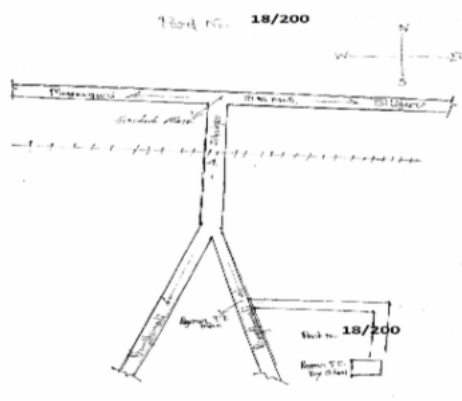

Nazri Naksha