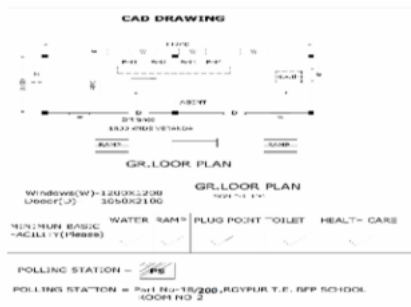

নির্বাচক নিবন্ধন আধিকারিকের স্বাক্ষর

Nazri Naksha

Google Map View

Polling Station Building Front View

Polling Station Front View

Cad View

Key MAP View

1 নাম : জনীল ওরাও পিতার নাম: কাহারু ওরাও বাড়ির নং : এন0056 বয়স : 25 লিঙ্গ : পুরুষ	TJR2349108 ফটো উপলব্ধ	2 নাম : সাধুরিয়া ওরাও স্বামীর নাম: বীরবল ওরাও বাড়ির নং : এন0033 বয়স : 40 লিঙ্গ : মহিলা	TJR2349116 ফটো উপলব্ধ	3 নাম : আমতি তুরি পিতার নাম: নানকা তুরি বাড়ির নং : এন0084 বয়স : 27 লিঙ্গ : মহিলা	TJR1997493 ফটো উপলব্ধ
4 নাম : বিনীতা বারা পিতার নাম: রাসীউস বারা বাড়ির নং : এন0048 বয়স : 25 লিঙ্গ : মহিলা	NTL2049955 ফটো উপলব্ধ	5 নাম : দীপালী মুখা পিতার নাম: দীনবন্ধু মুখা বাড়ির নং : N0140 বয়স : 36 লিঙ্গ : মহিলা	TJR0710772 ফটো উপলব্ধ	6 নাম : সুবিলা মিজ স্বামীর নাম: জেহান মিজ বাড়ির নং : এন0081 বয়স : 49 লিঙ্গ : মহিলা	TJR1803428 ফটো উপলব্ধ
7 নাম : গুজরা লোহার পিতার নাম: শধারুয়া লোহার বাড়ির নং : n0001 বয়স : 66 লিঙ্গ : পুরুষ	WB/03/017/384669 ফটো উপলব্ধ	8 নাম : সুনিতা উরাও লোহার স্বামীর নাম: বাবলু লোহার বাড়ির নং : এন0001 বয়স : 24 লিঙ্গ : মহিলা	TJR2429827 ফটো উপলব্ধ	9 নাম : সুরজ লোহার পিতার নাম: বন্দন লোহার বাড়ির নং : N/A বয়স : 26 লিঙ্গ : পুরুষ	TJR2236701 ফটো উপলব্ধ
10 নাম : পূজা লোহার স্বামীর নাম: সুরজ লোহার বাড়ির নং : এন0136 বয়স : 23 লিঙ্গ : মহিলা	TJR2429819 ফটো উপলব্ধ	11 নাম : ববিতা লোহার পিতার নাম: প্রদীপ লোহার বাড়ির নং : N0001 বয়স : 27 লিঙ্গ : মহিলা	TJR1900141 ফটো উপলব্ধ	12 নাম : বিনু লোহার স্বামীর নাম: চন্দন লোহার বাড়ির নং : এন0085 বয়স : 30 লিঙ্গ : মহিলা	TJR2429850 ফটো উপলব্ধ
13 নাম : অজিত লোহার পিতার নাম: সোমরা লোহার বাড়ির নং : N0007 বয়স : 29 লিঙ্গ : পুরুষ	TJR1919869 ফটো উপলব্ধ	14 নাম : বাবি লোহার স্বামীর নাম: গুজা লোহার বাড়ির নং : n0002 বয়স : 62 লিঙ্গ : মহিলা	WB/03/017/384190 ফটো উপলব্ধ	15 নাম : রজনী লোহার মায়ের নাম: মনা লোহার বাড়ির নং : n0004 বয়স : 31 লিঙ্গ : মহিলা	TJR1602911 ফটো উপলব্ধ
16 নাম : বাবু লোহার পিতার নাম: শনিচারয়া লোহার বাড়ির নং : n0001 বয়স : 44 লিঙ্গ : পুরুষ	TJR1241512 ফটো উপলব্ধ	17 নাম : লালী লোহার পিতার নাম: শধারুয়া লোহার বাড়ির নং : n0001 বয়স : 54 লিঙ্গ : মহিলা	MRK0745513 ফটো উপলব্ধ	18 নাম : নন্দীয়া লোহার স্বামীর নাম: লালু লোহার বাড়ির নং : n0001 বয়স : 58 লিঙ্গ : মহিলা	MRK2934313 ফটো উপলব্ধ
19 নাম : পুনিয়া লোহার পিতার নাম: গুজা লোহার বাড়ির নং : n0002 বয়স : 37 লিঙ্গ : মহিলা	TJR1602895 ফটো উপলব্ধ	20 নাম : সুন্দর মনি লোহার পিতার নাম: চঞ্চল লোহার বাড়ির নং : N0040 বয়স : 33 লিঙ্গ : মহিলা	TJR1900042 ফটো উপলব্ধ	21 নাম : মনিয়া লোহার পিতার নাম: গুজা লোহার বাড়ির নং : n0002 বয়স : 31 লিঙ্গ : মহিলা	TJR1602887 ফটো উপলব্ধ
22 নাম : সুনিতা লোহার স্বামীর নাম: নিমল লোহার বাড়ির নং : N0140 বয়স : 48 লিঙ্গ : মহিলা	TJR2530228 ফটো উপলব্ধ	23 নাম : গুজা লোহার পিতার নাম: এতোয়া লোহার বাড়ির নং : n0002 বয়স : 66 লিঙ্গ : পুরুষ	WB/03/017/384100 ফটো উপলব্ধ	24 নাম : প্রদীপ লোহার পিতার নাম: শধারুয়া লোহার বাড়ির নং : n0001 বয়স : 53 লিঙ্গ : পুরুষ	MRK2934321 ফটো উপলব্ধ
25 নাম : ইন্দ্রজিৎ লোহার পিতার নাম: লালু লোহার বাড়ির নং : n0001 বয়স : 31 লিঙ্গ : পুরুষ	TJR1803410 ফটো উপলব্ধ	26 নাম : বিপাই লোহার পিতার নাম: গুজরা লোহার বাড়ির নং : n0001 বয়স : 33 লিঙ্গ : পুরুষ	TJR1602838 ফটো উপলব্ধ	27 নাম : বাবলু লোহার পিতার নাম: গুজরা লোহার বাড়ির নং : n0001 বয়স : 37 লিঙ্গ : পুরুষ	TJR1241496 ফটো উপলব্ধ
28 নাম : ইর্মা লোহার স্বামীর নাম: প্রদীপ লোহার বাড়ির নং : n0001 বয়স : 51 লিঙ্গ : মহিলা	MRK2934339 ফটো উপলব্ধ	29 নাম : রোহিত লোহার পিতার নাম: প্রদীপ লোহার বাড়ির নং : n0001 বয়স : 32 লিঙ্গ : পুরুষ	TJR1803402 ফটো উপলব্ধ	30 নাম : রঞ্জিতা লোহার পিতার নাম: বন্দন লোহার বাড়ির নং : n0136 বয়স : 29 লিঙ্গ : মহিলা	TJR1803378 ফটো উপলব্ধ