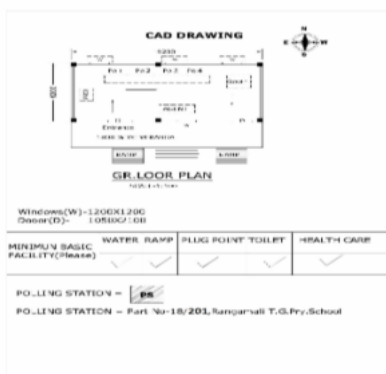

নির্বাচক নিবন্ধন আধিকারিকের স্বাক্ষর

Nazri Naksha

Google Map View

Polling Station Building Front View

Polling Station Front View

Cad View

Key MAP View

1 নাম : জ্ঞানী কমি পিতার নাম: লাতিয়ে বিজয় কমি বাড়ির নং : ফ্যান্টরি লাইন বয়স : 21 লিঙ্গ : পুরুষ	TJR2536530 ফটো উপলব্ধ	2 নাম : মনবাহাদুর বিশ্বকর্মা পিতার নাম: শহাবীর বিশ্বকর্মা বাড়ির নং : n0007 বয়স : 66 লিঙ্গ : পুরুষ	TJR1025667 ফটো উপলব্ধ	3 নাম : অমৃতা বিশ্বকর্মা স্বামীর নাম: মনবাহাদুর বিশ্বকর্মা বাড়ির নং : n0009 বয়স : 48 লিঙ্গ : মহিলা	TJR1025683 ফটো উপলব্ধ
4 নাম : দীপমালী সুন্যার (বিশ্বকর্মা) স্বামীর নাম: বিজয় বিশ্বকর্মা বাড়ির নং : n0005 বয়স : 43 লিঙ্গ : মহিলা	MRK3345246 ফটো উপলব্ধ	5 নাম : আমাশি আসুর স্বামীর নাম: রতন আসুর বাড়ির নং : n0012 বয়স : 31 লিঙ্গ : মহিলা	TJR1803709 ফটো উপলব্ধ	6 নাম : জৈয়্যাটি উরাও স্বামীর নাম: কুলদীপ উরাও বাড়ির নং : পশ্চিম লাইন বয়স : 32 লিঙ্গ : মহিলা	TJR2526168 ফটো উপলব্ধ
7 নাম : সাবিনা উরাও কুজুর স্বামীর নাম: বিকাশ কুজুর বাড়ির নং : এন287 বয়স : 33 লিঙ্গ : মহিলা	RIY1869783 ফটো উপলব্ধ	8 নাম : রজনী এক্সা পিতার নাম: লেট আনন্দ দীপ এক্সা বাড়ির নং : এন0037 বয়স : 29 লিঙ্গ : মহিলা	TJR2457430 ফটো উপলব্ধ	9 নাম : দীপালী ওরাও পিতার নাম: লেট আমানদীপ ওরাও বাড়ির নং : এন0037 বয়স : 27 লিঙ্গ : মহিলা	TJR2457422 ফটো উপলব্ধ
10 নাম : মাসিদানী ওরাউ স্বামীর নাম: আগস্টিন ওরাউ বাড়ির নং : n0204 বয়স : 31 লিঙ্গ : মহিলা	TJR0783985 ফটো উপলব্ধ	11 নাম : এফরেম ওরাও পিতার নাম: টারসিউস ওরাও বাড়ির নং : n0010 বয়স : 41 লিঙ্গ : পুরুষ	TJR1803717 ফটো উপলব্ধ	12 নাম : রূপা কুজুর ওরাও স্বামীর নাম: অনুপ কুজুর ওরাও বাড়ির নং : n0055 বয়স : 27 লিঙ্গ : মহিলা	TJR2349306 ফটো উপলব্ধ
13 নাম : জুবিতা স্কফ পিতার নাম: অলেকেস্প্রদর স্কফ বাড়ির নং : WEST LINE বয়স : 35 লিঙ্গ : মহিলা	NTL0978544 ফটো উপলব্ধ	14 নাম : অমৃতা ছেত্রী স্বামীর নাম: অমিত ছেত্রী বাড়ির নং : n0203 বয়স : 43 লিঙ্গ : মহিলা	MRK2643179 ফটো উপলব্ধ	15 নাম : সঞ্জীতা টোপ্পো পিতার নাম: ফুলচান টোপ্পো বাড়ির নং : এন0346 বয়স : 32 লিঙ্গ : মহিলা	TJR2457505 ফটো উপলব্ধ
16 নাম : বিকাশ কুজুর পিতার নাম: পিতরুশ উরাও বাড়ির নং : এন0346 বয়স : 31 লিঙ্গ : পুরুষ	RIY1535343 ফটো উপলব্ধ	17 নাম : রাখী মুণ্ডা পিতার নাম: সুশীল মুণ্ডা বাড়ির নং : n0298 বয়স : 36 লিঙ্গ : মহিলা	NGW0104349 ফটো উপলব্ধ	18 নাম : রাজকুমার মুণ্ডা মায়ের নাম: বিমলা মুণ্ডা বাড়ির নং : n0011 বয়স : 39 লিঙ্গ : পুরুষ	TJR1157049 ফটো উপলব্ধ
19 নাম : রুবেন মুন্ডা পিতার নাম: যোসেফ মুন্ডা বাড়ির নং : n0013 বয়স : 36 লিঙ্গ : পুরুষ	TJR1333467 ফটো উপলব্ধ	20 নাম : কিশোরী মুন্ডা পিতার নাম: রুবেন মুন্ডা বাড়ির নং : এন0013 বয়স : 35 লিঙ্গ : মহিলা	TJR1803725 ফটো উপলব্ধ	21 নাম : সুমরি ভূমিজ স্বামীর নাম: সোমা ভূমিজ বাড়ির নং : n0014 বয়স : 33 লিঙ্গ : মহিলা	TJR1333475 ফটো উপলব্ধ
22 নাম : অনিমা বাস্বলা স্বামীর নাম: সরোজ উরাও বাড়ির নং : এন0055 বয়স : 29 লিঙ্গ : মহিলা	NFH1696855 ফটো উপলব্ধ	23 নাম : সুসমা উরাও পিতার নাম: তারাচন্দ উরাও বাড়ির নং : 21 বয়স : 29 লিঙ্গ : মহিলা	TTV1792902 ফটো উপলব্ধ	24 নাম : বাড়টিলা মুন্ডা পিতার নাম: শুকরা মুন্ডা বাড়ির নং : 165 বয়স : 37 লিঙ্গ : মহিলা	RIY0904441 ফটো উপলব্ধ
25 নাম : দিপীকা বারা পিতার নাম: মাংগা বারা বাড়ির নং : এন0052 বয়স : 31 লিঙ্গ : মহিলা	RCQ1379569 ফটো উপলব্ধ	26 নাম : আণ্ডসটিনা মুন্ডা পিতার নাম: আলবিশ মুন্ডা বাড়ির নং : এন0053 বয়স : 30 লিঙ্গ : মহিলা	SKW1826734 ফটো উপলব্ধ	27 নাম : অনীশ ওরাও মায়ের নাম: লক্ষ্মী লোহার (ওরাও) বাড়ির নং : এন0132 বয়স : 20 লিঙ্গ : পুরুষ	TJR2592525 ফটো উপলব্ধ
28 নাম : জেনিফা কুজুর স্বামীর নাম: আনন্দ উরাও বাড়ির নং : এন0042 বয়স : 32 লিঙ্গ : মহিলা	RCQ1162320 ফটো উপলব্ধ	29 নাম : সমির ওরাও পিতার নাম: তায়া ওরাও বাড়ির নং : 68 বয়স : 27 লিঙ্গ : পুরুষ	NFH1847946 ফটো উপলব্ধ	30 নাম : বিনংটি খালকো মিজ স্বামীর নাম: আলোক মিজ বাড়ির নং : এন0132 বয়স : 41 লিঙ্গ : মহিলা	MFW2848240 ফটো উপলব্ধ