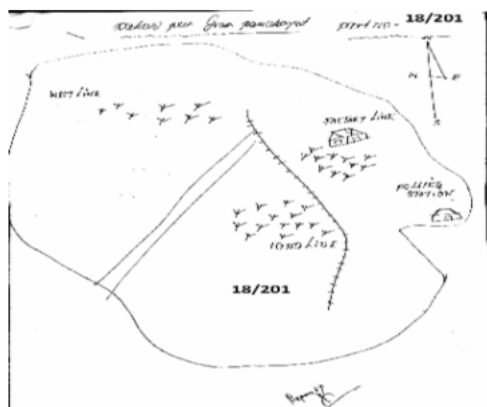

Nazri Naksha