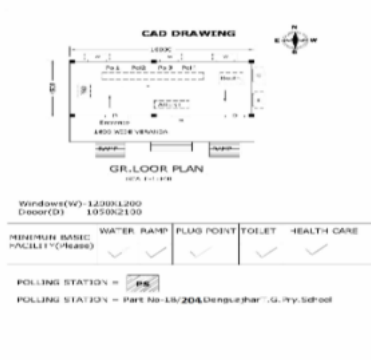

নির্বাচক নিবন্ধন আধিকারিকের স্বাক্ষর

Nazri Naksha

Google Map View

Polling Station Building Front View

Polling Station Front View

Cad View

Key MAP View

1 নাম : কেরবিন উড়াও পিতার নাম: মোহন উড়াও বাড়ির নং : n0004 বয়স : 40 লিঙ্গ : পুরুষ	TJR1158880 ফটো উপলব্ধ	2 নাম : সন্ধ্যা উড়াও পিতার নাম: মুক্তি উড়াও বাড়ির নং : এন0063 বয়স : 23 লিঙ্গ : মহিলা	TJR2461119 ফটো উপলব্ধ	3 নাম : রঞ্জন উরাও পিতার নাম: জেরোম উরাও বাড়ির নং : n0016 বয়স : 37 লিঙ্গ : পুরুষ	TJR1159003 ফটো উপলব্ধ
4 নাম : মনোজ উরাও পিতার নাম: বার্মালাল উরাও বাড়ির নং : n0015 বয়স : 36 লিঙ্গ : পুরুষ	TJR1158997 ফটো উপলব্ধ	5 নাম : বালমদিনা উরাও পিতার নাম: আমরুস উরাও বাড়ির নং : n0020 বয়স : 36 লিঙ্গ : মহিলা	TJR1159045 ফটো উপলব্ধ	6 নাম : প্রমিলা উরাও পিতার নাম: চৈতু উরাও বাড়ির নং : N0045 বয়স : 28 লিঙ্গ : মহিলা	TJR1901818 ফটো উপলব্ধ
7 নাম : কিরন উরাও স্বামীর নাম: গুলাপ উরাও বাড়ির নং : n0021 বয়স : 36 লিঙ্গ : মহিলা	TJR1159052 ফটো উপলব্ধ	8 নাম : গান্ধরী উরাও পিতার নাম: বোলো উরাও বাড়ির নং : n0018 বয়স : 45 লিঙ্গ : মহিলা	TJR1242718 ফটো উপলব্ধ	9 নাম : লুসিয়া একা পিতার নাম: মতিয়াস কুমার একা বাড়ির নং : n0012 বয়স : 37 লিঙ্গ : মহিলা	TJR1158963 ফটো উপলব্ধ
10 নাম : মনোজ ওরাউ পিতার নাম: আমরুস ওরাউ বাড়ির নং : N0033 বয়স : 30 লিঙ্গ : পুরুষ	TJR1901917 ফটো উপলব্ধ	11 নাম : লক্ষী ওরাও পিতার নাম: গনেশ ওরাও বাড়ির নং : n0022 বয়স : 38 লিঙ্গ : মহিলা	TJR1242973 ফটো উপলব্ধ	12 নাম : অমরদীপ ওরাও পিতার নাম: আমরুস ওরাও বাড়ির নং : N0033 বয়স : 29 লিঙ্গ : পুরুষ	TJR1901891 ফটো উপলব্ধ
13 নাম : সঞ্জীব ওরাও পিতার নাম: জিনু ওরাও বাড়ির নং : N0044 বয়স : 27 লিঙ্গ : পুরুষ	TJR1901834 ফটো উপলব্ধ	14 নাম : মারিয়াম ওরাও পিতার নাম: ফ্রানসিস ওরাও বাড়ির নং : n0023 বয়স : 40 লিঙ্গ : মহিলা	TJR1242981 ফটো উপলব্ধ	15 নাম : নেহারী খাড়িয়া পিতার নাম: মদন খাড়িয়া বাড়ির নং : n0014 বয়স : 37 লিঙ্গ : মহিলা	TJR1158989 ফটো উপলব্ধ
16 নাম : নীরাজ মুণ্ডা মায়ের নাম: হাসি মুণ্ডা বাড়ির নং : n0013 বয়স : 35 লিঙ্গ : পুরুষ	TJR1158971 ফটো উপলব্ধ	17 নাম : চিন্তা মুণ্ডা স্বামীর নাম: ভিভিগীরী মুনডা বাড়ির নং : n0017 বয়স : 38 লিঙ্গ : মহিলা	TJR1159011 ফটো উপলব্ধ	18 নাম : বাপু মুণ্ডা পিতার নাম: চৈতু মুণ্ডা বাড়ির নং : n0001 বয়স : 38 লিঙ্গ : পুরুষ	TJR1158856 ফটো উপলব্ধ
19 নাম : মরিয়ানুস উরাও পিতার নাম: রাতিয়া উরাও বাড়ির নং : এন0025 বয়স : 37 লিঙ্গ : পুরুষ	TJR1797380 ফটো উপলব্ধ				