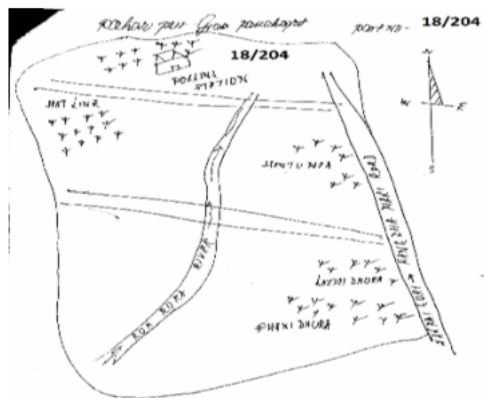

Nazri Naksha