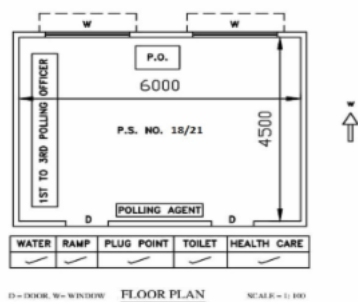

নির্বাচক নিবন্ধন আধিকারিকের স্বাক্ষর

Nazri Naksha

Google Map View

Polling Station Building Front View

Polling Station Front View

Cad View

Key MAP View

Q 1 নাম : মাধব রায় পিতার নাম: উপেন্দ্র রায় বাড়ির নং : বয়স : 56 বছর : পুরুষ	TJR0996561 ফটো উপলব্ধ	2 নাম : রমিরচান বর্মণ পিতার নাম: রতিকান্ত বর্মণ বাড়ির নং : n0081 বয়স : 81 লিঙ্গ : পুরুষ	TJR2133676 ফটো উপলব্ধ	3 নাম : অতিমা বর্মণ পিতার নাম: বিপুল বর্মণ বাড়ির নং : n0081 বয়স : 38 লিঙ্গ : মহিলা	MHX3460524 ফটো উপলব্ধ
4 নাম : বিপুল বর্মণ পিতার নাম: রমির চান বর্মণ বাড়ির নং : n0081 বয়স : 43 লিঙ্গ : পুরুষ	MHX2809432 ফটো উপলব্ধ	5 নাম : শনিবালা বর্মণ স্বামীর নাম: রমিরচান বর্মণ বাড়ির নং : n0081 বয়স : 76 লিঙ্গ : মহিলা	TJR2133643 ফটো উপলব্ধ	6 নাম : নমিতা রায় স্বামীর নাম: খগেন রায় বাড়ির নং : n0083 বয়স : 48 লিঙ্গ : মহিলা	MHX2363901 ফটো উপলব্ধ
7 নাম : সম্পা অধিকারী পিতার নাম: ভবেন্দ্র অধিকারী বাড়ির নং : এন0089 বয়স : 28 লিঙ্গ : মহিলা	NEV2347342 ফটো উপলব্ধ	8 নাম : অমলশুরী রায় স্বামীর নাম: বিজয়চন্দ্র রায় বাড়ির নং : n0110 বয়স : 69 লিঙ্গ : মহিলা	TJR2134823 ফটো উপলব্ধ	9 নাম : সুভম রায় পিতার নাম: নরেশ বাড়ির নং : এন001 বয়স : 20 লিঙ্গ : পুরুষ	TJR2593218 ফটো উপলব্ধ
10 নাম : মেনকা রায় পিতার নাম: গোকুল রায় বাড়ির নং : এন0089 বয়স : 30 লিঙ্গ : মহিলা	TJR2512853 ফটো উপলব্ধ	11 নাম : প্রসেনজীত রায় পিতার নাম: খগেন রায় বাড়ির নং : এন0083 বয়স : 24 লিঙ্গ : পুরুষ	TJR2494805 ফটো উপলব্ধ	12 নাম : খগেন রায় পিতার নাম: ভট্টয়া রায় বাড়ির নং : n0083 বয়স : 51 লিঙ্গ : পুরুষ	TJR2134138 ফটো উপলব্ধ
13 নাম : সাবিত্রী রায় (বর্মণ) স্বামীর নাম: বিনয় বর্মণ বাড়ির নং : n0398 বয়স : 37 লিঙ্গ : মহিলা	TJR1005412 ফটো উপলব্ধ	14 নাম : বামোবালা অধিকারি স্বামীর নাম: অলপ্রসাদ অধিকারী বাড়ির নং : n0052 বয়স : 66 লিঙ্গ : মহিলা	TJR2137263 ফটো উপলব্ধ	15 নাম : ললিতা রায় স্বামীর নাম: লক্ষ্মণ রায় বাড়ির নং : n0088 বয়স : 40 লিঙ্গ : মহিলা	MHX3257052 ফটো উপলব্ধ
Q 16 নাম : তারক অধিকারী পিতার নাম: কলেশ্বর অধিকারী বাড়ির নং : বয়স : 45 বছর : পুরুষ	MHX3864592 ফটো উপলব্ধ	17 নাম : নমিতা অধিকারী স্বামীর নাম: মিতুন অধিকারী বাড়ির নং : এন0088 বয়স : 26 লিঙ্গ : মহিলা	TJR2015881 ফটো উপলব্ধ	18 নাম : মহেশ অধিকারী পিতার নাম: সেল্টু অধিকারী বাড়ির নং : n0039 বয়স : 66 লিঙ্গ : পুরুষ	WB/03/021/585143 ফটো উপলব্ধ
19 নাম : কৃষ্ণ অধিকারী পিতার নাম: কলেশ্বর অধিকারী বাড়ির নং : n0088 বয়স : 42 লিঙ্গ : পুরুষ	MHX2809291 ফটো উপলব্ধ	20 নাম : ফলিন অধিকারী পিতার নাম: চেমল অধিকারী বাড়ির নং : n0088 বয়স : 53 লিঙ্গ : পুরুষ	TJR2137644 ফটো উপলব্ধ	21 নাম : হেমা রায় স্বামীর নাম: সঞ্জিৎ রায় বাড়ির নং : n0039 বয়স : 29 লিঙ্গ : মহিলা	TJR1737329 ফটো উপলব্ধ
22 নাম : দুন্দে রায় স্বামীর নাম: জংলু রায় বাড়ির নং : n0039 বয়স : 41 লিঙ্গ : মহিলা	TJR1651330 ফটো উপলব্ধ	23 নাম : সংলু অধিকারী পিতার নাম: সেল্টু অধিকারী বাড়ির নং : n0039 বয়স : 52 লিঙ্গ : পুরুষ	WB/03/021/585086 ফটো উপলব্ধ	24 নাম : সবিতা অধিকারী পিতার নাম: অন্য প্রসাদ অধিকারী বাড়ির নং : n0474 বয়স : 27 লিঙ্গ : মহিলা	TJR1840289 ফটো উপলব্ধ
25 নাম : রাজকমল অধিকারী পিতার নাম: উমেশ অধিকারী বাড়ির নং : n0502 বয়স : 27 লিঙ্গ : পুরুষ	TJR1840537 ফটো উপলব্ধ	26 নাম : যমুনা রায় পিতার নাম: মহেশ রায় বাড়ির নং : না বয়স : 25 লিঙ্গ : মহিলা	TJR2493435 ফটো উপলব্ধ	27 নাম : জংলু রায় পিতার নাম: সেল্টু রায় বাড়ির নং : n0039 বয়স : 52 লিঙ্গ : পুরুষ	TJR0072025 ফটো উপলব্ধ
Q 28 নাম : জয়ন্তী অধিকারী স্বামীর নাম: কৃষ্ণ অধিকারী বাড়ির নং : বয়স : 41 বছর : মহিলা	MHX2955557 ফটো উপলব্ধ	29 নাম : বিপুল অধিকারী পিতার নাম: উমেশ অধিকারী বাড়ির নং : n0494 বয়স : 27 লিঙ্গ : পুরুষ	TJR1840479 ফটো উপলব্ধ	Q 30 নাম : সোনালী সিংহ (অধিকারী) স্বামীর নাম: জগদীশ অধিকারী বাড়ির নং : বয়স : 31 বছর : মহিলা	TJR1651173 ফটো উপলব্ধ