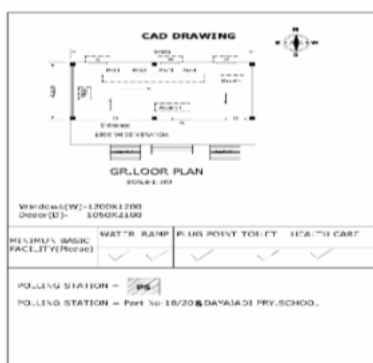

নির্বাচক নিবন্ধন আধিকারিকের স্বাক্ষর

Nazri Naksha

Google Map View

Polling Station Building Front View

Polling Station Front View

Cad View

Key MAP View

1 নাম : রুবিয়া পারভীন পিতার নাম: হবিবর রহমান বাড়ির নং : এন0048 বয়স : 21 লিঙ্গ : মহিলা	TJR2533289 ফটো উপলব্ধ	2 নাম : মহঃ রশিদুল ইসলাম পিতার নাম: আমিনুল ইসলাম বাড়ির নং : এন0037 বয়স : 21 লিঙ্গ : পুরুষ	TJR2505741 ফটো উপলব্ধ	3 নাম : আলিমুল হাকিম পিতার নাম: জাহাঙ্গির আলম বাড়ির নং : জালিয়া পাড়া বয়স : 24 লিঙ্গ : পুরুষ	TJR2534493 ফটো উপলব্ধ
4 নাম : কুলসুরা বেগম স্বামীর নাম: মহঃ আহম্মদ আলি বাড়ির নং : জালিয়া পাড়া বয়স : 22 লিঙ্গ : মহিলা	TJR2534519 ফটো উপলব্ধ	5 নাম : মুজা,মোল আলম পিতার নাম: কাউছার আলী বাড়ির নং : এন0226 বয়স : 21 লিঙ্গ : পুরুষ	TJR2515286 ফটো উপলব্ধ	6 নাম : ফাতা মহঃ পিতার নাম: কুমিরদীন মহঃ বাড়ির নং : n0030 বয়স : 66 লিঙ্গ : পুরুষ	TJR2132777 ফটো উপলব্ধ
7 নাম : মোঃ গুলজার রহমান পিতার নাম: আতিয়ার রহমান বাড়ির নং : n0066 বয়স : 45 লিঙ্গ : পুরুষ	MRK1418912 ফটো উপলব্ধ	8 নাম : মজিদুল হক পিতার নাম: মোহাম্মদ ফজিমদ্দিন বাড়ির নং : n0064 বয়স : 36 লিঙ্গ : পুরুষ	TJR1160811 ফটো উপলব্ধ	9 নাম : আমেনা খাতুন স্বামীর নাম: জামিরুল হক বাড়ির নং : n0008 বয়স : 61 লিঙ্গ : মহিলা	TJR2132850 ফটো উপলব্ধ
10 নাম : মহঃ আলমগির আলম পিতার নাম: মহঃ আফসার আলী বাড়ির নং : n0053 বয়স : 41 লিঙ্গ : পুরুষ	MRK3076007 ফটো উপলব্ধ	11 নাম : মোবদিউল সরকার পিতার নাম: নেকমদ্দীন সরকার বাড়ির নং : এন0052 বয়স : 57 লিঙ্গ : পুরুষ	TJR2556363 ফটো উপলব্ধ	12 নাম : বিবিজা খাতুন স্বামীর নাম: সফিকুল ইসলাম বাড়ির নং : n0032 বয়স : 32 লিঙ্গ : মহিলা	TJR1606193 ফটো উপলব্ধ
13 নাম : সাহেরিন বেগম স্বামীর নাম: মোহাম্মদ অজহারুল বাড়ির নং : জালিয়া পাড়া বয়স : 28 লিঙ্গ : মহিলা	TJR2239002 ফটো উপলব্ধ	14 নাম : হাসান আলি পিতার নাম: হামিদার রহমান বাড়ির নং : জালিয়া পাড়া বয়স : 27 লিঙ্গ : পুরুষ	TJR2239184 ফটো উপলব্ধ	15 নাম : আজিমুল হক পিতার নাম: আছিরদিন বাড়ির নং : এন0031 বয়স : 25 লিঙ্গ : পুরুষ	TJR2485423 ফটো উপলব্ধ
16 নাম : মামেনা খাতুন স্বামীর নাম: কাউসার আলি বাড়ির নং : n0039 বয়স : 45 লিঙ্গ : মহিলা	MRK2657856 ফটো উপলব্ধ	17 নাম : রফিকুল ইসলাম পিতার নাম: কাছিরদিন মহঃ বাড়ির নং : n0027 বয়স : 61 লিঙ্গ : পুরুষ	TJR2073088 ফটো উপলব্ধ	18 নাম : মহঃ মফিদার আলম পিতার নাম: ফজিমদ্দিন বাড়ির নং : n0064 বয়স : 31 লিঙ্গ : পুরুষ	TJR1606151 ফটো উপলব্ধ
19 নাম : সোহেল মোহাম্মদ পিতার নাম: সপি মোহাম্মদ বাড়ির নং : এন0042 বয়স : 25 লিঙ্গ : পুরুষ	TJR2495331 ফটো উপলব্ধ	20 নাম : ফেরুজা খাতুন স্বামীর নাম: মোঃ ফিরোজ রহমান বাড়ির নং : এন 002৮ বয়স : 27 লিঙ্গ : মহিলা	TJR2459386 ফটো উপলব্ধ	21 নাম : রাদিয়া ইস্তানা পিতার নাম: মহম্মদ আলম বাড়ির নং : এন0042 বয়স : 21 লিঙ্গ : মহিলা	TJR2533271 ফটো উপলব্ধ
22 নাম : মঞ্জল মহঃ পিতার নাম: সমেরালী মহঃ বাড়ির নং : n0078 বয়স : 69 লিঙ্গ : পুরুষ	TJR2130870 ফটো উপলব্ধ	23 নাম : ছাবিয়া খাতুন স্বামীর নাম: মফিজদীন মহঃ বাড়ির নং : n0065 বয়স : 61 লিঙ্গ : মহিলা	TJR2073237 ফটো উপলব্ধ	24 নাম : রিস্পা বানু পিতার নাম: আলিয়ার রহমান বাড়ির নং : এন0050 বয়স : 26 লিঙ্গ : মহিলা	TJR2533685 ফটো উপলব্ধ
25 নাম : নৌসাদ আলী পিতার নাম: হবিবর রহমান বাড়ির নং : এন00174 বয়স : 24 লিঙ্গ : পুরুষ	TJR2501542 ফটো উপলব্ধ	26 নাম : আতিয়ার রহমান পিতার নাম: নছরদিন মহঃ বাড়ির নং : এন0088 বয়স : 76 লিঙ্গ : পুরুষ	TJR2519858 ফটো উপলব্ধ	27 নাম : রিতু বেগম পিতার নাম: আতাউর রহমান বাড়ির নং : এন0059 বয়স : 22 লিঙ্গ : মহিলা	TJR2465698 ফটো উপলব্ধ
28 নাম : মহঃ জাহির হোসেন পিতার নাম: আলিয়ার রহমান বাড়ির নং : এন0050 বয়স : 22 লিঙ্গ : পুরুষ	TJR2534147 ফটো উপলব্ধ	29 নাম : সাহিদ আলম পিতার নাম: মহবুব আলম বাড়ির নং : এন0052 বয়স : 22 লিঙ্গ : পুরুষ	TJR2522738 ফটো উপলব্ধ	30 নাম : লাইলী বেগম স্বামীর নাম: এনামুল হসেন বাড়ির নং : n0065 বয়স : 51 লিঙ্গ : মহিলা	TJR2132587 ফটো উপলব্ধ