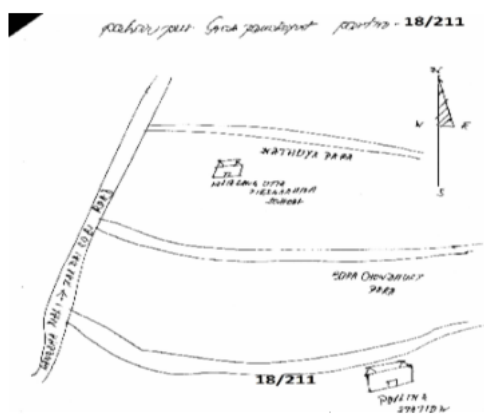

Nazri Naksha