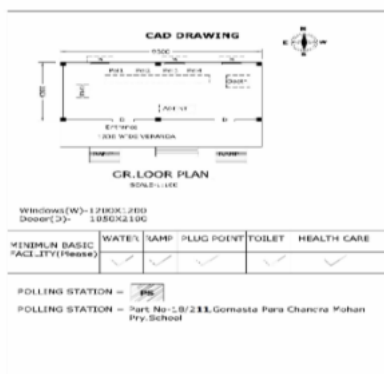

নির্বাচক নিবন্ধন আধিকারিকের স্বাক্ষর

Nazri Naksha

Google Map View

Polling Station Building Front View

Polling Station Front View

Cad View

Key MAP View

1	MRK0832600	ফটো উপলব্ধ	2	TJR1941301	ফটো উপলব্ধ	3	TJR2398915	ফটো উপলব্ধ
নাম : বাচ্চাউ মহাম্মদ পিতার নাম: সামসুদ্দিন বাড়ির নং : n0135 বয়স : 53 লিঙ্গ : পুরুষ			নাম : পারভিনা বেগম পিতার নাম: বোলো মহম্মদ বাড়ির নং : এন0040 বয়স : 26 লিঙ্গ : মহিলা			নাম : আকবর আলী পিতার নাম: আব্দুল হোসেন বাড়ির নং : n0068 বয়স : 57 লিঙ্গ : পুরুষ		
4	NGW2048254	ফটো উপলব্ধ	5	YWJ1683085	ফটো উপলব্ধ	6	TJR1335454	ফটো উপলব্ধ
নাম : নূরবীনা খাতুন স্বামীর নাম: উছমান আলি বাড়ির নং : এন0037 বয়স : 28 লিঙ্গ : মহিলা			নাম : নার্গিসা মল্লিক স্বামীর নাম: আকিবুর রহমান বাড়ির নং : এন0067 বয়স : 29 লিঙ্গ : মহিলা			নাম : মহঃ হুসেন আলী পিতার নাম: আহুজুল ইসলাম বাড়ির নং : নাটুয়াপাড়া বয়স : 32 লিঙ্গ : পুরুষ		
7	TJR1960566	ফটো উপলব্ধ	8	TJR1614148	ফটো উপলব্ধ	9	NGW1515501	ফটো উপলব্ধ
নাম : সায়দার হুসেন পিতার নাম: কেকারু মহাঃ বাড়ির নং : n0040 বয়স : 26 লিঙ্গ : পুরুষ			নাম : রেজিয়া খাতুন পিতার নাম: মস্তফা মোহম্মদ বাড়ির নং : 00036 বয়স : 31 লিঙ্গ : মহিলা			নাম : মমতা বেগম পিতার নাম: মজিবর রহমান বাড়ির নং : এন0073 বয়স : 32 লিঙ্গ : মহিলা		
10	TJR1161843	ফটো উপলব্ধ	11	TJR1607589	ফটো উপলব্ধ	12	TJR2463297	ফটো উপলব্ধ
নাম : শাহনাজ চৌধুরী পিতার নাম: মোঃ আবিদ হোসেন বাড়ির নং : n0067 বয়স : 34 লিঙ্গ : মহিলা			নাম : সান্তনা পারভীন স্বামীর নাম: কামরুপ জামান বাড়ির নং : n0138 বয়স : 34 লিঙ্গ : মহিলা			নাম : আজিব হুসেন পিতার নাম: ফারুক হুসেন বাড়ির নং : এন0007 বয়স : 23 লিঙ্গ : পুরুষ		
13	TJR2399962	ফটো উপলব্ধ	14	TJR2398923	ফটো উপলব্ধ	15	TJR2351070	ফটো উপলব্ধ
নাম : মোহম্মদ আমিনার আলী পিতার নাম: আব্দুল মজিদ বাড়ির নং : এন0046 বয়স : 24 লিঙ্গ : পুরুষ			নাম : হুসেনা বেগম স্বামীর নাম: আকবর আলী বাড়ির নং : n0068 বয়স : 54 লিঙ্গ : মহিলা			নাম : সাহাজ্জিদ আলী মায়ের নাম: আবতার আলী বাড়ির নং : এন0080 বয়স : 23 লিঙ্গ : পুরুষ		
16	TJR2351195	ফটো উপলব্ধ	17	NGW1950310	ফটো উপলব্ধ	18	MRK3253945	ফটো উপলব্ধ
নাম : হায়দার আলী পিতার নাম: কেকারু মোহম্মদ বাড়ির নং : এন0040 বয়স : 24 লিঙ্গ : পুরুষ			নাম : বিলকিস পরভীন স্বামীর নাম: ফারুক হোসেন বাড়ির নং : এন0082 বয়স : 30 লিঙ্গ : মহিলা			নাম : লিটন পিতার নাম: কবিরাদ্দিন বাড়ির নং : n0043 বয়স : 39 লিঙ্গ : পুরুষ		
19	TJR1466713	ফটো উপলব্ধ	20	WB/03/017/414883	ফটো উপলব্ধ	21	TJR2463461	ফটো উপলব্ধ
নাম : সমিলা খাতুন স্বামীর নাম: জফিরুল হক বাড়ির নং : n0045 বয়স : 43 লিঙ্গ : মহিলা			নাম : সহিদুল হক পিতার নাম: তাহিরাদ্দিন মহঃ বাড়ির নং : n0045 বয়স : 49 লিঙ্গ : পুরুষ			নাম : মোহম্মদ ফারজাক আলি পিতার নাম: রাসিদুল হক বাড়ির নং : এন0021 বয়স : 22 লিঙ্গ : পুরুষ		
22	TJR2509743	ফটো উপলব্ধ	23	TJR2350288	ফটো উপলব্ধ	24	TJR2075455	ফটো উপলব্ধ
নাম : সাবিনা ইয়াসমিন স্বামীর নাম: সতিফ আলী বাড়ির নং : এন0038 বয়স : 25 লিঙ্গ : মহিলা			নাম : হাসেনা খাতুন স্বামীর নাম: নাসিরুল হক বাড়ির নং : n0019 বয়স : 52 লিঙ্গ : মহিলা			নাম : খাদিমুল হক পিতার নাম: আবদুল গফুর বাড়ির নং : n0052 বয়স : 51 লিঙ্গ : পুরুষ		
25	TJR2513075	ফটো উপলব্ধ	26	TJR2487155	ফটো উপলব্ধ	27	TJR2075414	ফটো উপলব্ধ
নাম : লুৎফর রহমান পিতার নাম: আইজুল হক বাড়ির নং : এন0026 বয়স : 26 লিঙ্গ : পুরুষ			নাম : রোকেয়া খাতুন পিতার নাম: রাসিদুল হক বাড়ির নং : n0256 বয়স : 23 লিঙ্গ : মহিলা			নাম : লাইলি বেগম স্বামীর নাম: আবছার আলী বাড়ির নং : n0068 বয়স : 61 লিঙ্গ : মহিলা		
28	MRK3260288	ফটো উপলব্ধ	29	TJR1161876	ফটো উপলব্ধ	30	TJR1607522	ফটো উপলব্ধ
নাম : মঞ্জু বেগম স্বামীর নাম: জয়নাল আবেদিন বাড়ির নং : n0081 বয়স : 38 লিঙ্গ : মহিলা			নাম : মমতা বেগম স্বামীর নাম: লিটন বাড়ির নং : n0043 বয়স : 36 লিঙ্গ : মহিলা			নাম : আজিদা বানু স্বামীর নাম: নূরুল হাসান বাড়ির নং : n0044 বয়স : 34 লিঙ্গ : মহিলা		