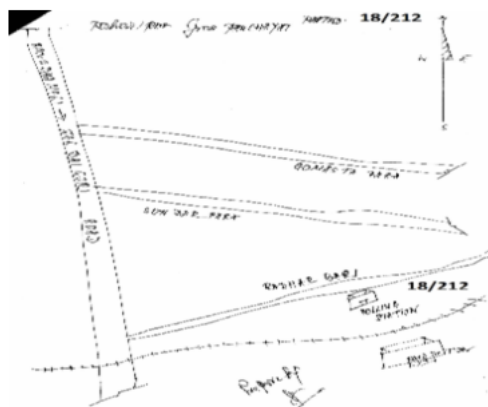

Nazri Naksha