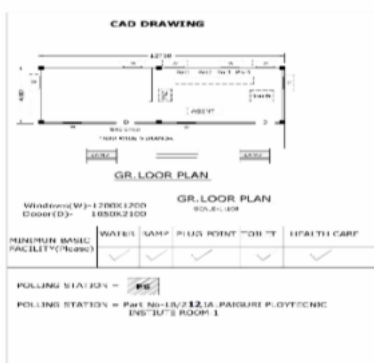

নির্বাচক নিবন্ধন আধিকারিকের স্বাক্ষর

Nazri Naksha

Google Map View

Polling Station Building Front View

Polling Station Front View

Cad View

Key MAP View

1 নাম : বিমলা দাস স্বামীর নাম: কানাই চন্দ্র দাস বাড়ির নং : n0264 বয়স : 32 লিঙ্গ : মহিলা	TJR1807718 ফটো উপলব্ধ	2 নাম : কানাই চন্দ্র দাস পিতার নাম: প্রানহরী দাস বাড়ির নং : n0264 বয়স : 37 লিঙ্গ : পুরুষ	TJR1467190 ফটো উপলব্ধ	3 নাম : রীমা বাড়া স্বামীর নাম: ফ্রান্সিস বাড়া বাড়ির নং : n0044 বয়স : 43 লিঙ্গ : মহিলা	MRK2649606 ফটো উপলব্ধ
4 নাম : অমন বাড়া পিতার নাম: ফ্রান্সিস বাড়া বাড়ির নং : এন0015 বয়স : 29 লিঙ্গ : পুরুষ	TJR1807635 ফটো উপলব্ধ	5 নাম : ফ্রান্সিস বাড়া পিতার নাম: জোয়াকিস বাড়া বাড়ির নং : এন0021 বয়স : 53 লিঙ্গ : পুরুষ	MRK2649598 ফটো উপলব্ধ	6 নাম : পিংকী বাসফোড় স্বামীর নাম: রাজ বাসফোড় বাড়ির নং : n0327 বয়স : 36 লিঙ্গ : মহিলা	TJR1807726 ফটো উপলব্ধ
7 নাম : প্রদীপ বাসফোড় পিতার নাম: অক্ষিত বাসফোড় বাড়ির নং : n0326 বয়স : 65 লিঙ্গ : পুরুষ	WB/03/021/546657 ফটো উপলব্ধ	8 নাম : শান্তি বাসফোড় স্বামীর নাম: প্রদীপ বাসফোড় বাড়ির নং : n0325 বয়স : 64 লিঙ্গ : মহিলা	WB/03/021/546658 ফটো উপলব্ধ	9 নাম : সুরজ বাসফোড় পিতার নাম: প্রদীপ বাসফোড় বাড়ির নং : n0330 বয়স : 34 লিঙ্গ : পুরুষ	TJR1807775 ফটো উপলব্ধ
10 নাম : বিক্রম বাসফোড় পিতার নাম: প্রদীপ বাসফোড় বাড়ির নং : n0329 বয়স : 33 লিঙ্গ : পুরুষ	TJR1807742 ফটো উপলব্ধ	11 নাম : বিজয় বাসফোর পিতার নাম: প্রদীপ বাসফোর বাড়ির নং : n0328 বয়স : 30 লিঙ্গ : পুরুষ	TJR1807734 ফটো উপলব্ধ	12 নাম : কিরণ মণ্ডল স্বামীর নাম: গৌরিকান্ত মণ্ডল বাড়ির নং : n0037 বয়স : 76 লিঙ্গ : মহিলা	WB/03/017/417274 ফটো উপলব্ধ
13 নাম : সুকতি মণ্ডল স্বামীর নাম: দেবেন্দ্র নাথ মণ্ডল বাড়ির নং : n0015 বয়স : 76 লিঙ্গ : মহিলা	WB/03/017/417111 ফটো উপলব্ধ	14 নাম : প্রতিক মন্ডল পিতার নাম: দিলীপ মন্ডল বাড়ির নং : N0015 বয়স : 24 লিঙ্গ : পুরুষ	TJR2240695 ফটো উপলব্ধ	15 নাম : পবিত্র মণ্ডল পিতার নাম: খগেন মণ্ডল বাড়ির নং : n0001 বয়স : 42 লিঙ্গ : পুরুষ	MRK2965879 ফটো উপলব্ধ
16 নাম : দিলীপ মন্ডল পিতার নাম: দেবেন্দ্র চন্দ্র মন্ডল বাড়ির নং : n0015 বয়স : 49 লিঙ্গ : পুরুষ	TJR2138428 ফটো উপলব্ধ	17 নাম : নির্মল মণ্ডল পিতার নাম: নিবারন মণ্ডল বাড়ির নং : n0033 বয়স : 58 লিঙ্গ : পুরুষ	TJR2142339 ফটো উপলব্ধ	18 নাম : বিথিকা মন্ডল (বিশ্বাস) স্বামীর নাম: গিরিন মন্ডল বাড়ির নং : n0037 বয়স : 36 লিঙ্গ : মহিলা	TJR1467216 ফটো উপলব্ধ
19 নাম : পরিমল মণ্ডল পিতার নাম: নিবারন মণ্ডল বাড়ির নং : n0033 বয়স : 55 লিঙ্গ : পুরুষ	TJR2142008 ফটো উপলব্ধ	20 নাম : উৎপল মন্ডল পিতার নাম: উদ্ধব মন্ডল বাড়ির নং : n0032 বয়স : 31 লিঙ্গ : পুরুষ	TJR1607787 ফটো উপলব্ধ	21 নাম : মৌসুমি রায় স্বামীর নাম: লিপু রায় বাড়ির নং : n0014 বয়স : 30 লিঙ্গ : মহিলা	TJR1705748 ফটো উপলব্ধ
22 নাম : গিরিন মণ্ডল পিতার নাম: গৌরিকান্ত মণ্ডল বাড়ির নং : n0037 বয়স : 51 লিঙ্গ : পুরুষ	WB/03/017/417250 ফটো উপলব্ধ	23 নাম : নন্দবালা মণ্ডল স্বামীর নাম: নিবারন মণ্ডল বাড়ির নং : n0033 বয়স : 76 লিঙ্গ : মহিলা	TJR2141992 ফটো উপলব্ধ	24 নাম : উদ্ধব মণ্ডল পিতার নাম: যাদব মণ্ডল বাড়ির নং : n0032 বয়স : 66 লিঙ্গ : পুরুষ	TJR2138626 ফটো উপলব্ধ
25 নাম : নীলোৎপল মন্ডল পিতার নাম: নির্মল মন্ডল বাড়ির নং : n0033 বয়স : 34 লিঙ্গ : পুরুষ	TJR1245075 ফটো উপলব্ধ	26 নাম : রঞ্জিত কুমার মণ্ডল পিতার নাম: জীতেন্দ্র চন্দ্র মণ্ডল বাড়ির নং : n0014 বয়স : 53 লিঙ্গ : পুরুষ	MRK3162419 ফটো উপলব্ধ	27 নাম : মহিমা মন্ডল পিতার নাম: রঞ্জিত মন্ডল বাড়ির নং : এন0014 বয়স : 23 লিঙ্গ : মহিলা	TJR2351351 ফটো উপলব্ধ
28 নাম : সত্যেশ্বরী মণ্ডল স্বামীর নাম: মনীন্দ্র মণ্ডল বাড়ির নং : n0021 বয়স : 66 লিঙ্গ : মহিলা	WB/03/017/417136 ফটো উপলব্ধ	29 নাম : ললিতা মন্ডল (রায়) স্বামীর নাম: মানিক মন্ডল বাড়ির নং : n0021 বয়স : 38 লিঙ্গ : মহিলা	TJR1467174 ফটো উপলব্ধ	30 নাম : রংমালা মন্ডল স্বামীর নাম: দীপক মন্ডল বাড়ির নং : n0015 বয়স : 41 লিঙ্গ : মহিলা	TJR1467273 ফটো উপলব্ধ