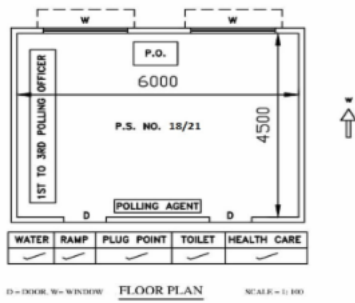

নির্বাচক নিবন্ধন আধিকারিকের স্বাক্ষর

Nazri Naksha

Google Map View

Polling Station Building Front View

Polling Station Front View

Cad View

Key MAP View

1 নাম : মালতী বিশ্বাস স্বামীর নাম: সুভাষ বিশ্বাস বাড়ির নং : না বয়স : 40 লিঙ্গ : মহিলা	TJR1740851 ফটো উপলব্ধ	2 নাম : ভারতী রায় পিতার নাম: সত্যেন্দ্র নাথ রায় বাড়ির নং : এন0068 বয়স : 21 লিঙ্গ : মহিলা	TJR2507747 ফটো উপলব্ধ	3 নাম : পাতিলী বর্মন স্বামীর নাম: কৈলাস বর্মন বাড়ির নং : n0224 বয়স : 40 লিঙ্গ : মহিলা	TJR0996835 ফটো উপলব্ধ
4 নাম : সুরতী রায় বর্মন স্বামীর নাম: রশ্মিনী বর্মন বাড়ির নং : না বয়স : 36 লিঙ্গ : মহিলা	WDB2191336 ফটো উপলব্ধ	5 নাম : ছবি রায় স্বামীর নাম: সত্যেন্দ্র নাথ রায় বাড়ির নং : n0078 বয়স : 39 লিঙ্গ : মহিলা	MHX4069027 ফটো উপলব্ধ	6 নাম : সত্যেন্দ্র নাথ রায় পিতার নাম: ভি বি রায় বাড়ির নং : n0078 বয়স : 46 লিঙ্গ : পুরুষ	MHX2809598 ফটো উপলব্ধ
7 নাম : মামনী বর্মন স্বামীর নাম: কংস বর্মন বাড়ির নং : n0078 বয়স : 36 লিঙ্গ : মহিলা	TJR1070366 ফটো উপলব্ধ	8 নাম : কংস বর্মন পিতার নাম: উপেন্দ্র বর্মন বাড়ির নং : n0078 বয়স : 38 লিঙ্গ : পুরুষ	TJR1069871 ফটো উপলব্ধ	9 নাম : খিতিশ রায় পিতার নাম: নরেশ রায় বাড়ির নং : n0078 বয়স : 40 লিঙ্গ : পুরুষ	MHX3460581 ফটো উপলব্ধ
10 নাম : কেয়া বর্মন রায় স্বামীর নাম: কার্তিক বর্মন বাড়ির নং : n0517 বয়স : 29 লিঙ্গ : মহিলা	WDB2190908 ফটো উপলব্ধ	11 নাম : সীতারাম রায় পিতার নাম: মহেন্দ্র রায় বাড়ির নং : n0063 বয়স : 32 লিঙ্গ : পুরুষ	TJR1383371 ফটো উপলব্ধ	12 নাম : মহেন্দ্র রায় পিতার নাম: ফনিভূষণ রায় বাড়ির নং : n0063 বয়স : 66 লিঙ্গ : পুরুষ	TJR2137784 ফটো উপলব্ধ
13 নাম : পবিত্রী রায় স্বামীর নাম: মহেন্দ্র রায় বাড়ির নং : n0063 বয়স : 61 লিঙ্গ : মহিলা	MHX2809531 ফটো উপলব্ধ	14 নাম : রুস্পা দাস স্বামীর নাম: সঞ্জয় দাস বাড়ির নং : n0328 বয়স : 37 লিঙ্গ : মহিলা	TJR1509637 ফটো উপলব্ধ	15 নাম : বিধান বর্মন পিতার নাম: লেভু বর্মন বাড়ির নং : n0124 বয়স : 46 লিঙ্গ : পুরুষ	MHX4068839 ফটো উপলব্ধ
16 নাম : নারায়ণ বর্মন পিতার নাম: লেভু বর্মন বাড়ির নং : n0124 বয়স : 41 লিঙ্গ : পুরুষ	MHX2955599 ফটো উপলব্ধ	17 নাম : নারায়ণ বর্মন পিতার নাম: ধনীমোহন বর্মন বাড়ির নং : n0124 বয়স : 42 লিঙ্গ : পুরুষ	MHX2809366 ফটো উপলব্ধ	18 নাম : লক্ষন রায় পিতার নাম: বাজারু রায় বাড়ির নং : n0124 বয়স : 51 লিঙ্গ : পুরুষ	MHX3691029 ফটো উপলব্ধ
Q 19 নাম : ধনিমোহন বর্মন পিতার নাম: বালীকান্ত বর্মন বাড়ির নং : এন0124 বয়স : 65 লিঙ্গ : পুরুষ	TJR2015782 ফটো উপলব্ধ	20 নাম : মনহরী বর্মন পিতার নাম: নারায়ণ বর্মন বাড়ির নং : এন0124 বয়স : 21 লিঙ্গ : পুরুষ	TJR2585602 ফটো উপলব্ধ	21 নাম : পিংকি রায় স্বামীর নাম: নরেশ রায় বাড়ির নং : n1097 বয়স : 38 লিঙ্গ : মহিলা	MHX4069241 ফটো উপলব্ধ
22 নাম : পৈসান্জু রায় স্বামীর নাম: প্রেমহরী রায় বাড়ির নং : n0090 বয়স : 76 লিঙ্গ : মহিলা	TJR2135770 ফটো উপলব্ধ	23 নাম : নগেন রায় পিতার নাম: প্রেমহরী রায় বাড়ির নং : n0090 বয়স : 49 লিঙ্গ : পুরুষ	WB/03/021/585583 ফটো উপলব্ধ	Q 24 নাম : রঞ্জনা রায় স্বামীর নাম: নারায়ণ রায় বাড়ির নং : বয়স : 35 লিঙ্গ : মহিলা	TJR1070374 ফটো উপলব্ধ
25 নাম : বাবুল রায় পিতার নাম: নারায়ণ রায় বাড়ির নং : n0090 বয়স : 33 লিঙ্গ : পুরুষ	TJR1510114 ফটো উপলব্ধ	26 নাম : ফাগুনী রায় স্বামীর নাম: গোবিন্দ রায় বাড়ির নং : / বয়স : 65 লিঙ্গ : মহিলা	MHX3690948 ফটো উপলব্ধ	27 নাম : কার্তিক রায় পিতার নাম: প্রেমহরী রায় বাড়ির নং : n0090 বয়স : 56 লিঙ্গ : পুরুষ	TJR2135747 ফটো উপলব্ধ
28 নাম : নারায়ণ রায় পিতার নাম: দক্ষিণামোহন রায় বাড়ির নং : n0090 বয়স : 37 লিঙ্গ : পুরুষ	MHX4069043 ফটো উপলব্ধ	29 নাম : বিমল রায় পিতার নাম: নারায়ণ রায় বাড়ির নং : n0090 বয়স : 30 লিঙ্গ : পুরুষ	TJR1651298 ফটো উপলব্ধ	30 নাম : নরেশ রায় পিতার নাম: বিজয়চন্দ্র রায় বাড়ির নং : n1098 বয়স : 43 লিঙ্গ : পুরুষ	MHX3256781 ফটো উপলব্ধ