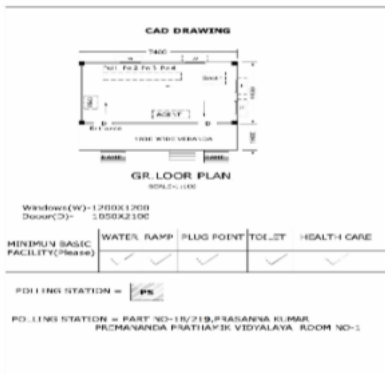

নির্বাচক নিবন্ধন আধিকারিকের স্বাক্ষর

Nazri Naksha

Google Map View

Polling Station Building Front View

Polling Station Front View

Cad View

Key MAP View

1 নাম : সুমিতা প্রামানিক (দাস) স্বামীর নাম: অজয় প্রামানিক বাড়ির নং : n0249 বয়স : 39 লিঙ্গ : মহিলা	TJR0295485 ফটো উপলব্ধ	2 নাম : রাজু দাস পিতার নাম: সমীর দাস বাড়ির নং : N0275 বয়স : 27 লিঙ্গ : পুরুষ	TJR1907609 ফটো উপলব্ধ	3 নাম : সীমা (রায়) রাজবংশী স্বামীর নাম: নিতাই রাজবংশী বাড়ির নং : n0292 বয়স : 46 লিঙ্গ : মহিলা	MRK3078292 ফটো উপলব্ধ
4 নাম : সজল ঘোষ পিতার নাম: দুলাল চন্দ্র ঘোষ বাড়ির নং : সুনীল কুমার সরকার বয়স : 50 লিঙ্গ : পুরুষ	RCQ1308451 ফটো উপলব্ধ	5 নাম : স্বপন কুমার ঢালি পিতার নাম: গোপাল চন্দ্র ঢালি বাড়ির নং : n0028 বয়স : 37 লিঙ্গ : পুরুষ	TJR0836965 ফটো উপলব্ধ	6 নাম : তপন কুমার ঢালি পিতার নাম: গোপাল চন্দ্র ঢালি বাড়ির নং : n0028 বয়স : 37 লিঙ্গ : পুরুষ	TJR1355296 ফটো উপলব্ধ
7 নাম : যমুনা ঢালী স্বামীর নাম: গোপাল চন্দ্র ঢালী বাড়ির নং : n0028 বয়স : 57 লিঙ্গ : মহিলা	WB/01/004/417062 ফটো উপলব্ধ	8 নাম : গোপাল চন্দ্র ঢালী পিতার নাম: মনিন্দ্র ঢালী বাড়ির নং : n0028 বয়স : 71 লিঙ্গ : পুরুষ	WB/01/004/417061 ফটো উপলব্ধ	9 নাম : সিকাশ দর্জী পিতার নাম: কিশোর দর্জী বাড়ির নং : n0252 বয়স : 44 লিঙ্গ : পুরুষ	TJR1611417 ফটো উপলব্ধ
10 নাম : লক্ষী দর্জী (বাঁ) স্বামীর নাম: সিকাশ দর্জী বাড়ির নং : n0252 বয়স : 39 লিঙ্গ : মহিলা	MRK3351392 ফটো উপলব্ধ	11 নাম : সংঘীয়া দরজী পিতার নাম: সিকাশ দরজী বাড়ির নং : এন0252 বয়স : 22 লিঙ্গ : মহিলা	TJR2455988 ফটো উপলব্ধ	12 নাম : দেব দরজী পিতার নাম: সিকাশ দরজী বাড়ির নং : এন0252 বয়স : 24 লিঙ্গ : পুরুষ	TJR2455970 ফটো উপলব্ধ
13 নাম : শুভ দাস পিতার নাম: সমির দাস বাড়ির নং : এন0275 বয়স : 24 লিঙ্গ : পুরুষ	TJR2352458 ফটো উপলব্ধ	14 নাম : বিউটি দাস স্বামীর নাম: সমীর দাস বাড়ির নং : n0276 বয়স : 42 লিঙ্গ : মহিলা	MRK3165479 ফটো উপলব্ধ	15 নাম : সমীর দাস পিতার নাম: মুকুন্দ দাস বাড়ির নং : n0275 বয়স : 59 লিঙ্গ : পুরুষ	MRK2667236 ফটো উপলব্ধ
16 নাম : তিমন দাস স্বামীর নাম: পরেশ দাস বাড়ির নং : n0255 বয়স : 44 লিঙ্গ : মহিলা	TJR1611326 ফটো উপলব্ধ	17 নাম : দীপিকা দাস(রাজবংশী) স্বামীর নাম: সুমন রাজবংশী বাড়ির নং : n0024 বয়স : 34 লিঙ্গ : মহিলা	TJR1611409 ফটো উপলব্ধ	18 নাম : তন্ময় প্রামানিক পিতার নাম: যতীন প্রামানিক বাড়ির নং : n0061 বয়স : 56 লিঙ্গ : পুরুষ	WB/03/020/075578 ফটো উপলব্ধ
19 নাম : উজ্জল প্রামানিক পিতার নাম: যতীন প্রামানিক বাড়ির নং : n0060 বয়স : 50 লিঙ্গ : পুরুষ	WB/03/020/075061 ফটো উপলব্ধ	20 নাম : অজয় প্রামানিক পিতার নাম: যতীন প্রামানিক বাড়ির নং : n0059 বয়স : 53 লিঙ্গ : পুরুষ	WB/03/020/075196 ফটো উপলব্ধ	21 নাম : দীপঙ্কর পাল পিতার নাম: গিরীশ পাল বাড়ির নং : n0257 বয়স : 53 লিঙ্গ : পুরুষ	TJR1611367 ফটো উপলব্ধ
22 নাম : আন্না বর্মন স্বামীর নাম: রাজু বর্মন বাড়ির নং : n0248 বয়স : 49 লিঙ্গ : মহিলা	TJR1470285 ফটো উপলব্ধ	23 নাম : বিভা বসু স্বামীর নাম: অনন্ত বসু বাড়ির নং : n0032 বয়স : 86 লিঙ্গ : মহিলা	TJR2145175 ফটো উপলব্ধ	24 নাম : জনি বোস পিতার নাম: অমৃত কুমার বোস বাড়ির নং : n0032 বয়স : 34 লিঙ্গ : পুরুষ	TJR1247204 ফটো উপলব্ধ
25 নাম : অমৃত কুমার বোস পিতার নাম: অনন্ত কুমার বোস বাড়ির নং : n0032 বয়স : 59 লিঙ্গ : পুরুষ	TJR2117679 ফটো উপলব্ধ	26 নাম : প্রতিমা বসু(রায় কর্মকার) স্বামীর নাম: অমৃত বসু বাড়ির নং : n0032 বয়স : 50 লিঙ্গ : মহিলা	TJR1611557 ফটো উপলব্ধ	27 নাম : ববিতা বোস পিতার নাম: অমৃত কুমার বোস বাড়ির নং : n0032 বয়স : 30 লিঙ্গ : মহিলা	TJR1611458 ফটো উপলব্ধ
28 নাম : অঞ্জু বৈদ্য স্বামীর নাম: অনুকুল বৈদ্য বাড়ির নং : n0047 বয়স : 52 লিঙ্গ : মহিলা	MRK3165644 ফটো উপলব্ধ	29 নাম : মনি বৈদ্য পিতার নাম: অনুকুল বৈদ্য বাড়ির নং : n0047 বয়স : 32 লিঙ্গ : মহিলা	TJR1611383 ফটো উপলব্ধ	30 নাম : সুকৃতি মণ্ডল স্বামীর নাম: মধু মণ্ডল বাড়ির নং : n0002 বয়স : 76 লিঙ্গ : মহিলা	WB/03/017/432686 ফটো উপলব্ধ