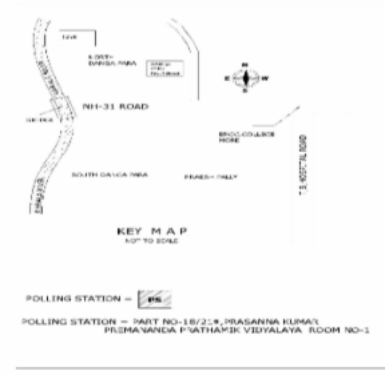

Key MAP View