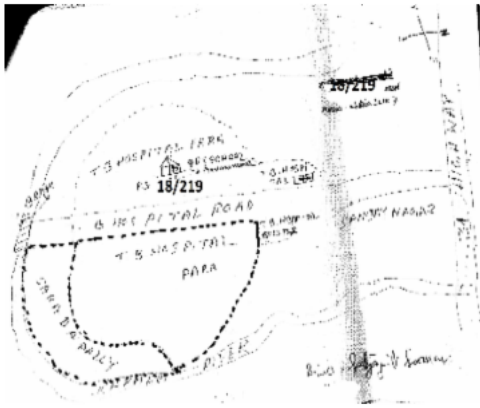

Nazri Naksha