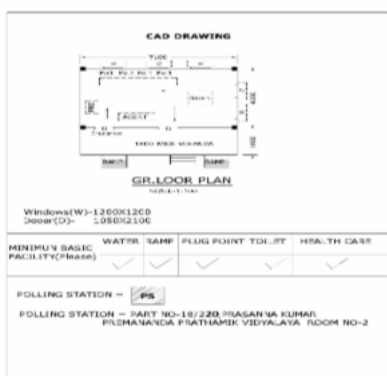

নির্বাচক নিবন্ধন আধিকারিকের স্বাক্ষর

Nazri Naksha

Google Map View

Polling Station Building Front View

Polling Station Front View

Cad View

Key MAP View

1 নাম : মুক্তি ভৌমিক (মৈত্র) স্বামীর নাম: বাবন ভৌমিক বাড়ির নং : n0153 বয়স : 43 লিঙ্গ : মহিলা	TJR1470657 ফটো উপলব্ধ	2 নাম : ববিতা মহাতো (রাউত) স্বামীর নাম: রাজা মহাতো বাড়ির নং : n0197 বয়স : 36 লিঙ্গ : মহিলা	MHX3843000 ফটো উপলব্ধ	3 নাম : মোহাম্মদ আজাদ হুসেন পিতার নাম: মোহাম্মদ সাহাবুদ্দিন আনসারী বাড়ির নং : এন0149 বয়স : 24 লিঙ্গ : পুরুষ	TJR2352664 ফটো উপলব্ধ
4 নাম : মহঃ সাহবুদ্দিন আনসারী পিতার নাম: সাহেবজান মিয়া বাড়ির নং : n0149 বয়স : 51 লিঙ্গ : পুরুষ	TJR1337831 ফটো উপলব্ধ	5 নাম : মোহাম্মদ হোসেন মনসুরি পিতার নাম: মোহাম্মদ সাহাবুদ্দিন আনসারী বাড়ির নং : এন0149 বয়স : 20 লিঙ্গ : পুরুষ	TJR2552693 ফটো উপলব্ধ	6 নাম : শম্পা খাঁ স্বামীর নাম: দ্বীপকর খাঁ বাড়ির নং : N0116 বয়স : 28 লিঙ্গ : মহিলা	TJR1907815 ফটো উপলব্ধ
7 নাম : রীতা কর স্বামীর নাম: বাচ্চু কর বাড়ির নং : n0095 বয়স : 66 লিঙ্গ : মহিলা	WB/03/017/432515 ফটো উপলব্ধ	8 নাম : গীতা কান্তি স্বামীর নাম: রামপিরিত কান্তি বাড়ির নং : n0171 বয়স : 60 লিঙ্গ : মহিলা	TJR2077584 ফটো উপলব্ধ	9 নাম : মনি কামতি স্বামীর নাম: শম্ভু কামতি বাড়ির নং : n0145 বয়স : 38 লিঙ্গ : মহিলা	TJR1165828 ফটো উপলব্ধ
10 নাম : শম্ভু কামতি পিতার নাম: রাম পিরীত কামতি বাড়ির নং : n0157 বয়স : 36 লিঙ্গ : পুরুষ	TJR1247170 ফটো উপলব্ধ	11 নাম : রিতা গুপ্তা স্বামীর নাম: শুভাশিষ গুপ্তা বাড়ির নং : n0186 বয়স : 52 লিঙ্গ : মহিলা	TJR1907922 ফটো উপলব্ধ	12 নাম : রাহুল গুপ্তা পিতার নাম: শুভাশিষ গুপ্তা বাড়ির নং : n0186 বয়স : 27 লিঙ্গ : পুরুষ	TJR1968999 ফটো উপলব্ধ
13 নাম : মান্নি গাঙ্গুলী পিতার নাম: উমোনাথ গাঙ্গুলী বাড়ির নং : 025 বয়স : 36 লিঙ্গ : মহিলা	RCQ0504951 ফটো উপলব্ধ	14 নাম : পল্লবী ঘোষ পিতার নাম: প্রদীপ ঘোষ বাড়ির নং : এন0044 বয়স : 21 লিঙ্গ : মহিলা	TJR2523736 ফটো উপলব্ধ	15 নাম : গনেশ ঘোষ পিতার নাম: জীবন ঘোষ বাড়ির নং : n0035 বয়স : 76 লিঙ্গ : পুরুষ	WB/03/017/432609 ফটো উপলব্ধ
16 নাম : বাবলী ঘোষ (দে) স্বামীর নাম: প্রদীপ ঘোষ বাড়ির নং : n0044 বয়স : 40 লিঙ্গ : মহিলা	MRK3166220 ফটো উপলব্ধ	17 নাম : রুমকি ঘোষ স্বামীর নাম: ছোটন ঘোষ বাড়ির নং : এন0035 বয়স : 28 লিঙ্গ : মহিলা	TJR2008910 ফটো উপলব্ধ	18 নাম : প্রদীপ ঘোষ পিতার নাম: গৌরী শঙ্কর ঘোষ বাড়ির নং : n0044 বয়স : 43 লিঙ্গ : পুরুষ	TJR1811140 ফটো উপলব্ধ
19 নাম : কল্পনা ঘোষ স্বামীর নাম: গনেশ ঘোষ বাড়ির নং : n0035 বয়স : 66 লিঙ্গ : মহিলা	WB/03/017/432655 ফটো উপলব্ধ	20 নাম : কটন ঘোষ পিতার নাম: গনেশ ঘোষ বাড়ির নং : n0035 বয়স : 51 লিঙ্গ : পুরুষ	MRK2669182 ফটো উপলব্ধ	21 নাম : ছোটন ঘোষ পিতার নাম: গনেশ ঘোষ বাড়ির নং : n0035 বয়স : 47 লিঙ্গ : পুরুষ	MRK2669174 ফটো উপলব্ধ
22 নাম : বর্ণা চক্রবর্তী স্বামীর নাম: তুলসী চক্রবর্তী বাড়ির নং : n0066 বয়স : 71 লিঙ্গ : মহিলা	WB/03/017/432712 ফটো উপলব্ধ	23 নাম : অশোক চক্র বর্তী পিতার নাম: তুলসী চক্র বর্তী বাড়ির নং : n0066 বয়স : 43 লিঙ্গ : পুরুষ	MRK2974780 ফটো উপলব্ধ	24 নাম : বন্দনা চক্রবর্তী স্বামীর নাম: অশোক চক্রবর্তী বাড়ির নং : n0066 বয়স : 37 লিঙ্গ : মহিলা	TJR1337740 ফটো উপলব্ধ
25 নাম : তপন চৌধুরী পিতার নাম: কমল চৌধুরী বাড়ির নং : n0115 বয়স : 54 লিঙ্গ : পুরুষ	WB/03/017/432061 ফটো উপলব্ধ	26 নাম : সীমা চৌধুরী স্বামীর নাম: তপন চৌধুরী বাড়ির নং : n0115 বয়স : 50 লিঙ্গ : মহিলা	TJR0841007 ফটো উপলব্ধ	27 নাম : রাজ চৌধুরী পিতার নাম: তপন চৌধুরী বাড়ির নং : এন0115 বয়স : 23 লিঙ্গ : পুরুষ	TJR2352698 ফটো উপলব্ধ
28 নাম : স্বপ্না চৌধুরী স্বামীর নাম: স্বপন চৌধুরী বাড়ির নং : n0115 বয়স : 58 লিঙ্গ : মহিলা	WB/03/017/432560 ফটো উপলব্ধ	29 নাম : সম্পা চৌধুরী পিতার নাম: স্বপন চৌধুরী বাড়ির নং : n0115 বয়স : 31 লিঙ্গ : মহিলা	TJR1611870 ফটো উপলব্ধ	30 নাম : বিমল চৌধুরী পিতার নাম: যাদব চৌধুরী বাড়ির নং : n0096 বয়স : 53 লিঙ্গ : পুরুষ	WB/03/017/432213 ফটো উপলব্ধ