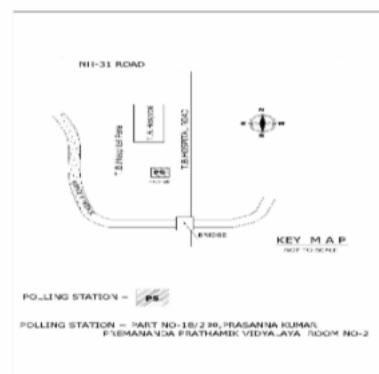

নির্বাচক নিবন্ধন আধিকারিকের স্বাক্ষর

Nazri Naksha

Google Map View

Polling Station Building Front View

Polling Station Front View

Cad View

Key MAP View

1 নাম : মুক্তি ভৌমিক (মৈত্র) স্বামীর নাম: বাবন ভৌমিক বাড়ির নং : n0153 বয়স : 43 লিঙ্গ : মহিলা	TJR1470657 ফটো উপলব্ধ	2 নাম : ববিতা মহাতো (রাউত) স্বামীর নাম: রাজা মহাতো বাড়ির নং : n0197 বয়স : 36 লিঙ্গ : মহিলা	MHX3843000 ফটো উপলব্ধ	3 নাম : মোহাম্মদ আজাদ হুসেন পিতার নাম: মোহাম্মদ সাহাবুদ্দিন আনসারী বাড়ির নং : এন0149 বয়স : 24 লিঙ্গ : পুরুষ	TJR2352664 ফটো উপলব্ধ
4 নাম : মহঃ সাহবুদ্দিন আনসারী পিতার নাম: সাহেবজান মিয়া বাড়ির নং : n0149 বয়স : 51 লিঙ্গ : পুরুষ	TJR1337831 ফটো উপলব্ধ	5 নাম : মোহাম্মদ হোসেন মনসুরি পিতার নাম: মোহাম্মদ সাহাবুদ্দিন আনসারী বাড়ির নং : এন0149 বয়স : 20 লিঙ্গ : পুরুষ	TJR2552693 ফটো উপলব্ধ	6 নাম : শম্পা খাঁ স্বামীর নাম: দ্বীপকর খাঁ বাড়ির নং : N0116 বয়স : 28 লিঙ্গ : মহিলা	TJR1907815 ফটো উপলব্ধ
7 নাম : রীতা কর স্বামীর নাম: বাচ্চু কর বাড়ির নং : n0095 বয়স : 66 লিঙ্গ : মহিলা	WB/03/017/432515 ফটো উপলব্ধ	8 নাম : গীতা কান্তি স্বামীর নাম: রামপিরিত কান্তি বাড়ির নং : n0171 বয়স : 60 লিঙ্গ : মহিলা	TJR2077584 ফটো উপলব্ধ	9 নাম : মনি কামতি স্বামীর নাম: শম্ভু কামতি বাড়ির নং : n0145 বয়স : 38 লিঙ্গ : মহিলা	TJR1165828 ফটো উপলব্ধ
10 নাম : শম্ভু কামতি পিতার নাম: রাম পিরীত কামতি বাড়ির নং : n0157 বয়স : 36 লিঙ্গ : পুরুষ	TJR1247170 ফটো উপলব্ধ	11 নাম : রিতা গুপ্তা স্বামীর নাম: শুভাশিষ গুপ্তা বাড়ির নং : n0186 বয়স : 52 লিঙ্গ : মহিলা	TJR1907922 ফটো উপলব্ধ	12 নাম : রাহুল গুপ্তা পিতার নাম: শুভাশিষ গুপ্তা বাড়ির নং : n0186 বয়স : 27 লিঙ্গ : পুরুষ	TJR1968999 ফটো উপলব্ধ
13 নাম : মান্নি গাঙ্গুলী পিতার নাম: উমোনাথ গাঙ্গুলী বাড়ির নং : 025 বয়স : 36 লিঙ্গ : মহিলা	RCQ0504951 ফটো উপলব্ধ	14 নাম : পল্লবী ঘোষ পিতার নাম: প্রদীপ ঘোষ বাড়ির নং : এন0044 বয়স : 21 লিঙ্গ : মহিলা	TJR2523736 ফটো উপলব্ধ	15 নাম : গনেশ ঘোষ পিতার নাম: জীবন ঘোষ বাড়ির নং : n0035 বয়স : 76 লিঙ্গ : পুরুষ	WB/03/017/432609 ফটো উপলব্ধ
16 নাম : বাবলী ঘোষ (দে) স্বামীর নাম: প্রদীপ ঘোষ বাড়ির নং : n0044 বয়স : 40 লিঙ্গ : মহিলা	MRK3166220 ফটো উপলব্ধ	17 নাম : রুমকি ঘোষ স্বামীর নাম: ছোটন ঘোষ বাড়ির নং : এন0035 বয়স : 28 লিঙ্গ : মহিলা	TJR2008910 ফটো উপলব্ধ	18 নাম : প্রদীপ ঘোষ পিতার নাম: গৌরী শঙ্কর ঘোষ বাড়ির নং : n0044 বয়স : 43 লিঙ্গ : পুরুষ	TJR1811140 ফটো উপলব্ধ
19 নাম : কল্পনা ঘোষ স্বামীর নাম: গনেশ ঘোষ বাড়ির নং : n0035 বয়স : 66 লিঙ্গ : মহিলা	WB/03/017/432655 ফটো উপলব্ধ	20 নাম : কটন ঘোষ পিতার নাম: গনেশ ঘোষ বাড়ির নং : n0035 বয়স : 51 লিঙ্গ : পুরুষ	MRK2669182 ফটো উপলব্ধ	21 নাম : ছোটন ঘোষ পিতার নাম: গনেশ ঘোষ বাড়ির নং : n0035 বয়স : 47 লিঙ্গ : পুরুষ	MRK2669174 ফটো উপলব্ধ
22 নাম : বর্ণা চক্রবর্তী স্বামীর নাম: তুলসী চক্রবর্তী বাড়ির নং : n0066 বয়স : 71 লিঙ্গ : মহিলা	WB/03/017/432712 ফটো উপলব্ধ	23 নাম : অশোক চক্র বর্তী পিতার নাম: তুলসী চক্র বর্তী বাড়ির নং : n0066 বয়স : 43 লিঙ্গ : পুরুষ	MRK2974780 ফটো উপলব্ধ	24 নাম : বন্দনা চক্রবর্তী স্বামীর নাম: অশোক চক্রবর্তী বাড়ির নং : n0066 বয়স : 37 লিঙ্গ : মহিলা	TJR1337740 ফটো উপলব্ধ
25 নাম : তপন চৌধুরী পিতার নাম: কমল চৌধুরী বাড়ির নং : n0115 বয়স : 54 লিঙ্গ : পুরুষ	WB/03/017/432061 ফটো উপলব্ধ	26 নাম : সীমা চৌধুরী স্বামীর নাম: তপন চৌধুরী বাড়ির নং : n0115 বয়স : 50 লিঙ্গ : মহিলা	TJR0841007 ফটো উপলব্ধ	27 নাম : রাজ চৌধুরী পিতার নাম: তপন চৌধুরী বাড়ির নং : এন0115 বয়স : 23 লিঙ্গ : পুরুষ	TJR2352698 ফটো উপলব্ধ
28 নাম : স্বপ্না চৌধুরী স্বামীর নাম: স্বপন চৌধুরী বাড়ির নং : n0115 বয়স : 58 লিঙ্গ : মহিলা	WB/03/017/432560 ফটো উপলব্ধ	29 নাম : সম্পা চৌধুরী পিতার নাম: স্বপন চৌধুরী বাড়ির নং : n0115 বয়স : 31 লিঙ্গ : মহিলা	TJR1611870 ফটো উপলব্ধ	30 নাম : বিমল চৌধুরী পিতার নাম: যাদব চৌধুরী বাড়ির নং : n0096 বয়স : 53 লিঙ্গ : পুরুষ	WB/03/017/432213 ফটো উপলব্ধ