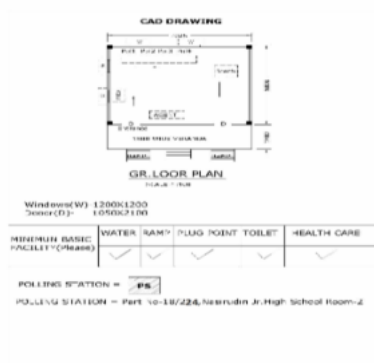

নির্বাচক নিবন্ধন আধিকারিকের স্বাক্ষর

Nazri Naksha

Google Map View

Polling Station Building Front View

Polling Station Front View

Cad View

Key MAP View

1 নাম : আনসুর রহমান পিতার নাম: খলিল মোহাম্মদ বাড়ির নং : এন0045 বয়স : 23 লিঙ্গ : পুরুষ	TJR2353662 ফটো উপলব্ধ	2 নাম : নেহাতুল্লা ইসলাম পিতার নাম: তফিরুদ্দিন বাড়ির নং : 001 বয়স : 52 লিঙ্গ : পুরুষ	TJR2145571 ফটো উপলব্ধ	3 নাম : গলেনুর বেগম স্বামীর নাম: আপছার আলী বাড়ির নং : n0022 বয়স : 61 লিঙ্গ : মহিলা	TJR2145548 ফটো উপলব্ধ
4 নাম : মহঃ হুদয় পিতার নাম: গুলজার রহমান বাড়ির নং : 01 বয়স : 22 লিঙ্গ : পুরুষ	TJR2532679 ফটো উপলব্ধ	5 নাম : আনছারুল হক পিতার নাম: আবদুল রহমান বাড়ির নং : n0036 বয়স : 53 লিঙ্গ : পুরুষ	TJR2143469 ফটো উপলব্ধ	6 নাম : লায়লি আরা বেগম স্বামীর নাম: সাদ্দাম হুসেন বাড়ির নং : এন0560 বয়স : 26 লিঙ্গ : মহিলা	TJR2353563 ফটো উপলব্ধ
7 নাম : জরিফুল ইসলাম পিতার নাম: আশরাফুদ্দিন বাড়ির নং : n0040 বয়স : 42 লিঙ্গ : পুরুষ	MRK2673200 ফটো উপলব্ধ	8 নাম : সহিদুল ইসলাম পিতার নাম: মোহঃ রমজান বাড়ির নং : n0019 বয়স : 28 লিঙ্গ : পুরুষ	TJR1812825 ফটো উপলব্ধ	9 নাম : মঞ্জু বেগম পিতার নাম: খলিল রহমান বাড়ির নং : এন0040 বয়স : 23 লিঙ্গ : মহিলা	TJR2353647 ফটো উপলব্ধ
10 নাম : লায়লাতুন বেগম স্বামীর নাম: ওয়াসিম আক্রাম বাড়ির নং : 81 বয়স : 24 লিঙ্গ : মহিলা	TJR2454908 ফটো উপলব্ধ	11 নাম : ইলিয়াস মহঃ পিতার নাম: আবিরুদ্দিন বাড়ির নং : n0067 বয়স : 38 লিঙ্গ : পুরুষ	MRK3078755 ফটো উপলব্ধ	12 নাম : মহঃ ফিরদৌস আলম পিতার নাম: মহঃ নবির রহমান বাড়ির নং : n0008 বয়স : 37 লিঙ্গ : পুরুষ	MRK3264173 ফটো উপলব্ধ
13 নাম : নুরজাহান বেগম স্বামীর নাম: আজাদ মহম্মদ বাড়ির নং : n0012 বয়স : 46 লিঙ্গ : মহিলা	MRK2673473 ফটো উপলব্ধ	14 নাম : মর্জিনা খাতুন স্বামীর নাম: নবির রহমান বাড়ির নং : n0008 বয়স : 63 লিঙ্গ : মহিলা	TJR2143485 ফটো উপলব্ধ	15 নাম : আপছার আলী পিতার নাম: আবদুল হাই বাড়ির নং : n0022 বয়স : 66 লিঙ্গ : পুরুষ	TJR2145696 ফটো উপলব্ধ
16 নাম : রাজিনা বানু পিতার নাম: মোঃ হুদয় হক বাড়ির নং : 001 বয়স : 24 লিঙ্গ : মহিলা	NGW2599421 ফটো উপলব্ধ	17 নাম : মহঃ আমিন পিতার নাম: মহঃ সাতালু বাড়ির নং : n0031 বয়স : 42 লিঙ্গ : পুরুষ	MRK2673531 ফটো উপলব্ধ	18 নাম : আখিমা খাতুন স্বামীর নাম: নজরুল মহঃ বাড়ির নং : n0043 বয়স : 51 লিঙ্গ : মহিলা	TJR2143386 ফটো উপলব্ধ
19 নাম : আলিবুল আলি পিতার নাম: মোঃ নেহাতুল্লা বাড়ির নং : এন0098 বয়স : 26 লিঙ্গ : পুরুষ	TJR2010775 ফটো উপলব্ধ	20 নাম : আহিনা বানু স্বামীর নাম: নেহাতুল্লা আলী বাড়ির নং : n0098 বয়স : 49 লিঙ্গ : মহিলা	MRK0841957 ফটো উপলব্ধ	21 নাম : রিংকি পারভিন স্বামীর নাম: মহঃ ওয়াজেদ আলী বাড়ির নং : n0009 বয়স : 37 লিঙ্গ : মহিলা	TJR1339308 ফটো উপলব্ধ
22 নাম : আজিমুল আলী পিতার নাম: মহঃ আমিন বাড়ির নং : 01 বয়স : 20 লিঙ্গ : পুরুষ	TJR2532448 ফটো উপলব্ধ	23 নাম : হাসিনুল আলী পিতার নাম: জনাব আলী বাড়ির নং : 01 বয়স : 20 লিঙ্গ : পুরুষ	TJR2532547 ফটো উপলব্ধ	24 নাম : মহচেনা বেগম স্বামীর নাম: জয়নাল আবেদিন বাড়ির নং : n0009 বয়স : 56 লিঙ্গ : মহিলা	TJR2145290 ফটো উপলব্ধ
25 নাম : ইয়াকত আলী পিতার নাম: হেচনুল হক বাড়ির নং : এন0278 বয়স : 22 লিঙ্গ : পুরুষ	TJR2454858 ফটো উপলব্ধ	26 নাম : মনসুরা বেগম স্বামীর নাম: রহিমুল ইসলাম বাড়ির নং : এন0022 বয়স : 30 লিঙ্গ : মহিলা	TJR2454874 ফটো উপলব্ধ	27 নাম : সাহাজাত করিম পিতার নাম: আমিজুল হক বাড়ির নং : এন0001 বয়স : 23 লিঙ্গ : পুরুষ	TJR2454916 ফটো উপলব্ধ
28 নাম : ঝড়ি খাতুন স্বামীর নাম: আপতারউদ্দিন বাড়ির নং : n0040 বয়স : 66 লিঙ্গ : মহিলা	TJR2143394 ফটো উপলব্ধ	29 নাম : তহিদা বেওয়া স্বামীর নাম: সপিজুল হক বাড়ির নং : n0064 বয়স : 61 লিঙ্গ : মহিলা	TJR2145621 ফটো উপলব্ধ	30 নাম : ইরফান খান পিতার নাম: সাপিকুল আলম বাড়ির নং : 01 বয়স : 20 লিঙ্গ : পুরুষ	TJR2532737 ফটো উপলব্ধ