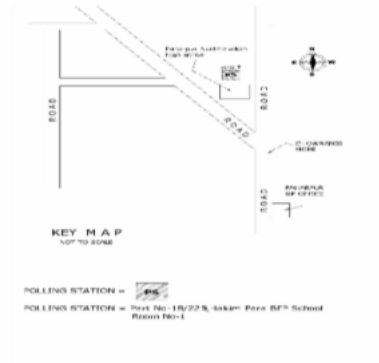

Key MAP View