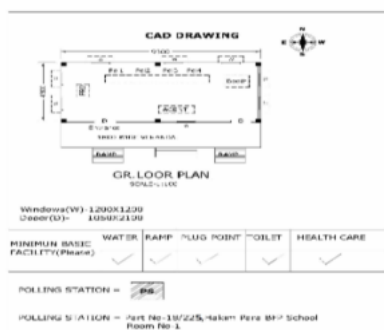

নির্বাচক নিবন্ধন আধিকারিকের স্বাক্ষর

Nazri Naksha

Google Map View

Polling Station Building Front View

Polling Station Front View

Cad View

Key MAP View

1 নাম : রুমা দেবনাথ স্বামীর নাম: অলিন্দ্র দেবনাথ বাড়ির নং : n0002 বয়স : 42 লিঙ্গ : মহিলা	MRK2674125	ফটো উপলব্ধ	2 নাম : আয়েশা খাতুন স্বামীর নাম: সইদুল ইসলাম বাড়ির নং : n0002 বয়স : 40 লিঙ্গ : মহিলা	TJR1812890	ফটো উপলব্ধ	3 নাম : বুলবুলি দেবনাথ(সাদরী) পিতার নাম: অরুণ দেবনাথ বাড়ির নং : n0002 বয়স : 45 লিঙ্গ : মহিলা	TJR1167196	ফটো উপলব্ধ
4 নাম : অরুণ দেবনাথ পিতার নাম: ছুট দেবনাথ বাড়ির নং : n0002 বয়স : 50 লিঙ্গ : পুরুষ	WB/03/017/441535	ফটো উপলব্ধ	5 নাম : সাহেদা খাতুন স্বামীর নাম: মফিজ মহঃ বাড়ির নং : n0002 বয়স : 71 লিঙ্গ : মহিলা	WB/03/017/441028	ফটো উপলব্ধ	6 নাম : সামিদুল ইসলাম মায়ের নাম: সাহেদা খাতুন বাড়ির নং : n0002 বয়স : 34 লিঙ্গ : পুরুষ	TJR1472463	ফটো উপলব্ধ
7 নাম : সাইদুল ইসলাম মায়ের নাম: সাহেদা খাতুন বাড়ির নং : n0002 বয়স : 36 লিঙ্গ : পুরুষ	TJR1472471	ফটো উপলব্ধ	8 নাম : উনবালা দেবনাথ স্বামীর নাম: রসনাথ দেবনাথ বাড়ির নং : n0003 বয়স : 59 লিঙ্গ : মহিলা	TJR2079200	ফটো উপলব্ধ	9 নাম : শম্পা দেবনাথ পিতার নাম: রবীন্দ্র দেবনাথ বাড়ির নং : 101 বয়স : 26 লিঙ্গ : মহিলা	TJR1970078	ফটো উপলব্ধ
10 নাম : পূর্ণিমা দেবনাথ স্বামীর নাম: বাবলু দেবনাথ বাড়ির নং : n0003 বয়স : 59 লিঙ্গ : মহিলা	TJR2079234	ফটো উপলব্ধ	11 নাম : সপ্না দেবনাথ পিতার নাম: শঙ্কর দেবনাথ বাড়ির নং : n0325 বয়স : 26 লিঙ্গ : মহিলা	TJR1970177	ফটো উপলব্ধ	12 নাম : মামুনি বসাক দেবনাথ স্বামীর নাম: কেশব দেবনাথ বাড়ির নং : এন0003 বয়স : 35 লিঙ্গ : মহিলা	TJR2011286	ফটো উপলব্ধ
13 নাম : মিনু দেবনাথ স্বামীর নাম: বাসু দেবনাথ বাড়ির নং : n0316 বয়স : 28 লিঙ্গ : মহিলা	TJR1970086	ফটো উপলব্ধ	14 নাম : অনিমেশ দেবনাথ পিতার নাম: শঙ্কর দেবনাথ বাড়ির নং : N0003 বয়স : 24 লিঙ্গ : পুরুষ	TJR2243780	ফটো উপলব্ধ	15 নাম : রঞ্জিত দেবনাথ পিতার নাম: নুপেন দেবনাথ বাড়ির নং : n0017 বয়স : 34 লিঙ্গ : পুরুষ	TJR1472455	ফটো উপলব্ধ
16 নাম : বাবলু দেবনাথ পিতার নাম: রাজীনাথ দেবনাথ বাড়ির নং : n0003 বয়স : 66 লিঙ্গ : পুরুষ	WB/03/017/441432	ফটো উপলব্ধ	17 নাম : তিলেশ্বরী (বর্মন) রায় স্বামীর নাম: পরেশ রায় বাড়ির নং : n0003 বয়স : 40 লিঙ্গ : মহিলা	TJR1614452	ফটো উপলব্ধ	18 নাম : শঙ্কর দেবনাথ পিতার নাম: রাজীনাথ দেবনাথ বাড়ির নং : n0003 বয়স : 49 লিঙ্গ : পুরুষ	WB/03/017/441088	ফটো উপলব্ধ
19 নাম : পুতুল দেবনাথ স্বামীর নাম: অতুল দেবনাথ বাড়ির নং : n0003 বয়স : 53 লিঙ্গ : মহিলা	WB/03/017/441473	ফটো উপলব্ধ	20 নাম : রসনাথ দেবনাথ পিতার নাম: ছুট দেবনাথ বাড়ির নং : n0003 বয়স : 67 লিঙ্গ : পুরুষ	WB/03/017/441245	ফটো উপলব্ধ	21 নাম : লক্ষ্মী দেবনাথ স্বামীর নাম: গোপাল দেবনাথ বাড়ির নং : n0017 বয়স : 36 লিঙ্গ : মহিলা	TJR1339423	ফটো উপলব্ধ
22 নাম : মিন্টু দেবনাথ পিতার নাম: বাবলু দেবনাথ বাড়ির নং : n0003 বয়স : 39 লিঙ্গ : পুরুষ	MRK3264272	ফটো উপলব্ধ	23 নাম : কেশব দেবনাথ পিতার নাম: রসনাথ দেবনাথ বাড়ির নং : n0003 বয়স : 37 লিঙ্গ : পুরুষ	MRK3352457	ফটো উপলব্ধ	24 নাম : পিন্টু দেবনাথ পিতার নাম: বাবলু দেবনাথ বাড়ির নং : n0003 বয়স : 30 লিঙ্গ : পুরুষ	TJR1708999	ফটো উপলব্ধ
25 নাম : রঞ্জন দেবনাথ পিতার নাম: নির্মল দেবনাথ বাড়ির নং : এন0173 বয়স : 26 লিঙ্গ : পুরুষ	TJR1970284	ফটো উপলব্ধ	26 নাম : সাবিত্রী রায় স্বামীর নাম: নরেশ রায় বাড়ির নং : n0003 বয়স : 33 লিঙ্গ : মহিলা	TJR1614460	ফটো উপলব্ধ	27 নাম : অতুল দেবনাথ পিতার নাম: রাজীনাথ দেবনাথ বাড়ির নং : n0003 বয়স : 57 লিঙ্গ : পুরুষ	WB/03/017/441440	ফটো উপলব্ধ
28 নাম : সঞ্জিৎ দেবনাথ পিতার নাম: নুপেন দেবনাথ বাড়ির নং : n0017 বয়স : 43 লিঙ্গ : পুরুষ	MRK2978120	ফটো উপলব্ধ	29 নাম : পরিক্রিত দেবনাথ পিতার নাম: কালিকান্ত দেবনাথ বাড়ির নং : n0262 বয়স : 34 লিঙ্গ : পুরুষ	TJR1489079	ফটো উপলব্ধ	30 নাম : চন্দনা দেবনাথ স্বামীর নাম: তরুণ দেবনাথ বাড়ির নং : n0021 বয়স : 42 লিঙ্গ : মহিলা	MRK3264280	ফটো উপলব্ধ