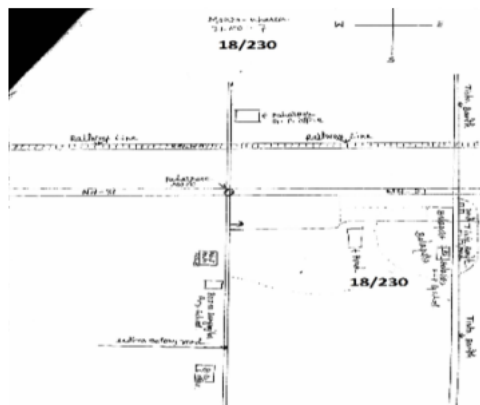

Nazri Naksha