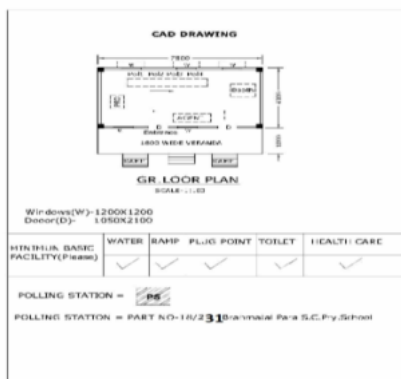

নির্বাচক নিবন্ধন আধিকারিকের স্বাক্ষর

Nazri Naksha

Google Map View

Polling Station Building Front View

Polling Station Front View

Cad View

Key MAP View

বিধানসভা নির্বাচনক্ষেত্রের নং, নাম : 18-রাজগঞ্জ  
ভাগ নং, নাম : 1-ব্রহ্মতল পাড়া