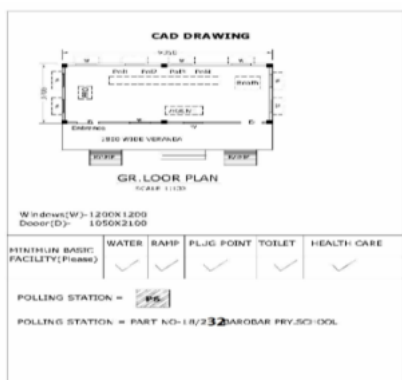

নির্বাচক নিবন্ধন আধিকারিকের স্বাক্ষর

Nazri Naksha

Google Map View

Polling Station Building Front View

Polling Station Front View

Cad View

Key MAP View

1 নাম : মকলেশ্বর রহমান পিতার নাম: সামসুদ্দিন মহঃ বাড়ির নং : n0002 বয়স : 58 লিঙ্গ : পুরুষ	TJR2234680 ফটো উপলব্ধ	2 নাম : মহম্মদ ফারাজউদ্দিন পিতার নাম: সাহারুদ্দিন মহঃ বাড়ির নং : n0015 বয়স : 76 লিঙ্গ : পুরুষ	TJR2125300 ফটো উপলব্ধ	3 নাম : রকুম আলী পিতার নাম: রিয়াজউদ্দিন মহঃ বাড়ির নং : n0011 বয়স : 61 লিঙ্গ : পুরুষ	TJR2126068 ফটো উপলব্ধ
4 নাম : রফিকুল ইসলাম পিতার নাম: আস্তুর আলী বাড়ির নং : n0033 বয়স : 33 লিঙ্গ : পুরুষ	TJR1250323 ফটো উপলব্ধ	5 নাম : জিন্নাত আলী পিতার নাম: মাহাবুব আলম বাড়ির নং : এন0002 বয়স : 21 লিঙ্গ : পুরুষ	TJR2536795 ফটো উপলব্ধ	6 নাম : মালেকা বেগম পিতার নাম: মকলেশ্বর রহমান বাড়ির নং : এন0002 বয়স : 21 লিঙ্গ : মহিলা	TJR2537108 ফটো উপলব্ধ
7 নাম : মনোয়ারা বেগম পিতার নাম: আবদুল রহমান বাড়ির নং : N0012 বয়স : 29 লিঙ্গ : মহিলা	NGW2628881 ফটো উপলব্ধ	8 নাম : হেদায়েতুল্লাহ পিতার নাম: রফিকুল ইসলাম বাড়ির নং : n0010 বয়স : 40 লিঙ্গ : পুরুষ	MRK2984458 ফটো উপলব্ধ	9 নাম : তনুজা বেগম পিতার নাম: রফিকুল ইসলাম বাড়ির নং : এন0024 বয়স : 32 লিঙ্গ : মহিলা	TJR1992593 ফটো উপলব্ধ
10 নাম : রুবী দাসগুপ্ত স্বামীর নাম: বিয়েনজিৎ দাসগুপ্ত বাড়ির নং : 121 বয়স : 49 লিঙ্গ : মহিলা	TJR1185966 ফটো উপলব্ধ	11 নাম : হোসেন আলী পিতার নাম: ফারাজউদ্দিন মহঃ বাড়ির নং : n0015 বয়স : 50 লিঙ্গ : পুরুষ	TJR2519783 ফটো উপলব্ধ	12 নাম : জাহানারা বেগম রায় স্বামীর নাম: গফার আলী মহম্মদ রায় বাড়ির নং : n0030 বয়স : 36 লিঙ্গ : মহিলা	MRK3354727 ফটো উপলব্ধ
13 নাম : সুরাইয়া পরভীন স্বামীর নাম: আমিরুল হক বাড়ির নং : এন0132 বয়স : 30 লিঙ্গ : মহিলা	TJR1711779 ফটো উপলব্ধ	14 নাম : রহিমা খাতুন স্বামীর নাম: নসরত আলি বাড়ির নং : এন0006 বয়স : 24 লিঙ্গ : মহিলা	TJR2536191 ফটো উপলব্ধ	15 নাম : মেরিনা পারভীন পিতার নাম: মহম্মদ আলি বাড়ির নং : এন003 বয়স : 23 লিঙ্গ : মহিলা	TJR2355683 ফটো উপলব্ধ
16 নাম : আমিনুর রহমান পিতার নাম: মনিরুদ্দিন মহঃ বাড়ির নং : n0006 বয়স : 40 লিঙ্গ : পুরুষ	MRK2984524 ফটো উপলব্ধ	17 নাম : সাজ্জাত হোসেন পিতার নাম: আব্দুল রহমান বাড়ির নং : n0018 বয়স : 52 লিঙ্গ : পুরুষ	TJR1342237 ফটো উপলব্ধ	18 নাম : রুকসোন বেগম স্বামীর নাম: জাকির হক. চৌধুরী বাড়ির নং : এন0027 বয়স : 27 লিঙ্গ : মহিলা	TJR2355758 ফটো উপলব্ধ
19 নাম : রহিমা খাতুন স্বামীর নাম: রিয়াজ উদ্দিন মহঃ বাড়ির নং : n0011 বয়স : 81 লিঙ্গ : মহিলা	TJR2126027 ফটো উপলব্ধ	20 নাম : সলেহা বেগম স্বামীর নাম: সহিদুল ইসলাম বাড়ির নং : n0034 বয়স : 48 লিঙ্গ : মহিলা	MRK1421965 ফটো উপলব্ধ	21 নাম : জরিফা খাতুন স্বামীর নাম: মফিদুল হক বাড়ির নং : n0012 বয়স : 58 লিঙ্গ : মহিলা	TJR2530863 ফটো উপলব্ধ
22 নাম : রাবেদা খাতুন পিতার নাম: কুরবান আলী বাড়ির নং : খোলল পারা বয়স : 23 লিঙ্গ : মহিলা	TJR2512432 ফটো উপলব্ধ	23 নাম : ফিরোজ মোহম্মদ পিতার নাম: সাহিদুল মোহম্মদ বাড়ির নং : এন0025 বয়স : 23 লিঙ্গ : পুরুষ	TJR2396869 ফটো উপলব্ধ	24 নাম : রুবিয়া খাতুন পিতার নাম: জাকির হোসেন বাড়ির নং : n0007 বয়স : 24 লিঙ্গ : মহিলা	TJR2234268 ফটো উপলব্ধ
25 নাম : সামসুল হক পিতার নাম: তামিজুদ্দিন মহঃ বাড়ির নং : n0021 বয়স : 61 লিঙ্গ : পুরুষ	TJR2234698 ফটো উপলব্ধ	26 নাম : মহসেনা বানু পিতার নাম: তাহিদুল ইসলাম বাড়ির নং : এন0010 বয়স : 27 লিঙ্গ : মহিলা	TTV2102796 ফটো উপলব্ধ	27 নাম : জাহিদ হাসান চৌধুরী পিতার নাম: মৈনুল হক. বাড়ির নং : এন00214 বয়স : 23 লিঙ্গ : পুরুষ	TJR2508190 ফটো উপলব্ধ
28 নাম : সাকিল ইসলাম পিতার নাম: নজরুল ইসলাম বাড়ির নং : এন0001 বয়স : 21 লিঙ্গ : পুরুষ	TJR2508729 ফটো উপলব্ধ	29 নাম : হাসিনা বানু স্বামীর নাম: জাহিরুদ্দিন মহঃ বাড়ির নং : এন0025 বয়স : 59 লিঙ্গ : মহিলা	TJR2487858 ফটো উপলব্ধ	30 নাম : মঞ্জিনা খাতুন স্বামীর নাম: ফে. রদাস কুবরা বাড়ির নং : এন0245 বয়স : 35 লিঙ্গ : মহিলা	NGW1872233 ফটো উপলব্ধ