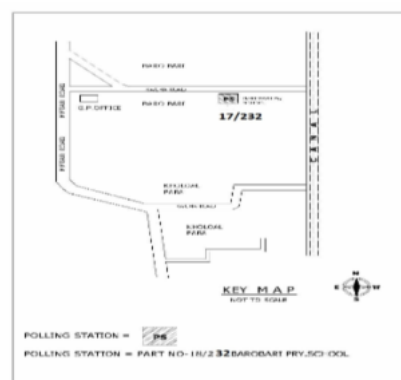

Key MAP View