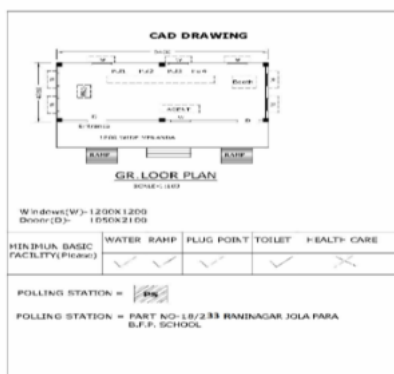

নির্বাচক নিবন্ধন আধিকারিকের স্বাক্ষর

Nazri Naksha

Google Map View

Polling Station Building Front View

Polling Station Front View

Cad View

Key MAP View

1 নাম : সহিমা খাতুন স্বামীর নাম: খালেদ রহমান মহঃ বাড়ির নং : n0455 বয়স : 35 লিঙ্গ : মহিলা	TJR1010271 ফটো উপলব্ধ	2 নাম : সাহেব খাতুন স্বামীর নাম: আজিমুল মহম্মদ বাড়ির নং : n0105 বয়স : 32 লিঙ্গ : মহিলা	NEV1359785 ফটো উপলব্ধ	3 নাম : রবিউল মোহাম্মদ পিতার নাম: আবেদ আলি মোহাম্মদ বাড়ির নং : এন0338 বয়স : 23 লিঙ্গ : পুরুষ	TJR2523280 ফটো উপলব্ধ
4 নাম : আয়ুব আলী পিতার নাম: মকবুল মহঃ বাড়ির নং : n0100 বয়স : 32 লিঙ্গ : পুরুষ	TJR1476480 ফটো উপলব্ধ	5 নাম : জরিলা খাতুন স্বামীর নাম: খাতেবুল মহম্মদ বাড়ির নং : n0018 বয়স : 74 লিঙ্গ : মহিলা	TJR2068138 ফটো উপলব্ধ	6 নাম : এছাল উদ্দিন মহঃ পিতার নাম: একা মহাম্মদ বাড়ির নং : n0001 বয়স : 69 লিঙ্গ : পুরুষ	WB/03/017/462830 ফটো উপলব্ধ
7 নাম : আলেয়া খাতুন স্বামীর নাম: এছালউদ্দিন মহঃ বাড়ির নং : n0001 বয়স : 61 লিঙ্গ : মহিলা	WB/03/017/462255 ফটো উপলব্ধ	8 নাম : আইনুল ইসলাম পিতার নাম: এছাল উদ্দিন বাড়ির নং : n0001 বয়স : 37 লিঙ্গ : পুরুষ	TJR1170984 ফটো উপলব্ধ	9 নাম : আবেয়া খাতুন স্বামীর নাম: জামিরুদ্দিন মহঃ বাড়ির নং : n0002 বয়স : 53 লিঙ্গ : মহিলা	WB/03/017/462253 ফটো উপলব্ধ
10 নাম : ময়জুদ্দীন মহঃ পিতার নাম: সহিরুদ্দিন মহঃ বাড়ির নং : n0003 বয়স : 33 লিঙ্গ : পুরুষ	TJR1476332 ফটো উপলব্ধ	11 নাম : মমিনুল পিতার নাম: সহিরুদ্দিন বাড়ির নং : n0003 বয়স : 37 লিঙ্গ : পুরুষ	TJR1170992 ফটো উপলব্ধ	12 নাম : রকিয়া খাতুন স্বামীর নাম: মকবুল মহঃ বাড়ির নং : n0100 বয়স : 66 লিঙ্গ : মহিলা	TJR2481026 ফটো উপলব্ধ
13 নাম : পারমিনা বেগম স্বামীর নাম: মহঃ রাজ্জাক হোসেন বাড়ির নং : এন0100 বয়স : 26 লিঙ্গ : মহিলা	TJR2001501 ফটো উপলব্ধ	14 নাম : সহিরুদ্দিন মহাম্মদ পিতার নাম: ইসুফ আলী বাড়ির নং : n0003 বয়স : 67 লিঙ্গ : পুরুষ	WB/03/017/462222 ফটো উপলব্ধ	15 নাম : মালেকা খাতুন স্বামীর নাম: সহিরুদ্দিন মহঃ বাড়ির নং : n0003 বয়স : 63 লিঙ্গ : মহিলা	WB/03/017/462252 ফটো উপলব্ধ
16 নাম : ফরিদা খাতুন স্বামীর নাম: মতিফুল মোহাম্মদ বাড়ির নং : এন0019 বয়স : 34 লিঙ্গ : মহিলা	TJR2001683 ফটো উপলব্ধ	17 নাম : নূর বানু পিতার নাম: নজরুল মোহাম্মদ বাড়ির নং : এন0111 বয়স : 22 লিঙ্গ : মহিলা	TJR2458198 ফটো উপলব্ধ	18 নাম : সুফিয়া খাতুন স্বামীর নাম: ভাদরু মহঃ বাড়ির নং : n0010 বয়স : 50 লিঙ্গ : মহিলা	WB/03/017/462449 ফটো উপলব্ধ
19 নাম : রবিউল মোহাম্মদ পিতার নাম: সফিজুল মোহাম্মদ বাড়ির নং : এন043 বয়স : 24 লিঙ্গ : পুরুষ	TJR2355832 ফটো উপলব্ধ	20 নাম : রূপবানী পারভিন পিতার নাম: আব্বাস আলি মোহাম্মদ বাড়ির নং : এন00143 বয়স : 22 লিঙ্গ : মহিলা	TJR2453397 ফটো উপলব্ধ	21 নাম : নূরবানু খাতুন স্বামীর নাম: সপিকুল মহম্মদ বাড়ির নং : এন0010 বয়স : 22 লিঙ্গ : মহিলা	TJR2453439 ফটো উপলব্ধ
22 নাম : রফিজুল মহাম্মদ পিতার নাম: তফিজুদ্দিন মহঃ বাড়ির নং : n0008 বয়স : 55 লিঙ্গ : পুরুষ	WB/03/017/462683 ফটো উপলব্ধ	23 নাম : বেগম নূরী আক্তার পিতার নাম: জাহির উদ্দিন বাড়ির নং : n0001 বয়স : 36 লিঙ্গ : মহিলা	TJR1250810 ফটো উপলব্ধ	24 নাম : আমিনা খাতুন পিতার নাম: ভাদরু মহঃ বাড়ির নং : এন0098 বয়স : 30 লিঙ্গ : মহিলা	TJR1534858 ফটো উপলব্ধ
25 নাম : মমিনা খাতুন স্বামীর নাম: জাহেদুল মোহাম্মদ বাড়ির নং : এন0106 বয়স : 35 লিঙ্গ : মহিলা	TJR2001733 ফটো উপলব্ধ	26 নাম : রুনা বেগম স্বামীর নাম: খয়রুল ইসলাম বাড়ির নং : n0006 বয়স : 35 লিঙ্গ : মহিলা	TJR1619485 ফটো উপলব্ধ	27 নাম : জহিরুদ্দিন মহাম্মদ পিতার নাম: মালামদ্দিন মহঃ বাড়ির নং : n0006 বয়স : 76 লিঙ্গ : পুরুষ	WB/03/017/462611 ফটো উপলব্ধ
28 নাম : আব্বাস আলী মহম্মদ পিতার নাম: হাফিজুদ্দিন মহম্মদ বাড়ির নং : n0004 বয়স : 47 লিঙ্গ : পুরুষ	MRK2985489 ফটো উপলব্ধ	29 নাম : আলোমা খাতুন স্বামীর নাম: তজিমুদ্দিন মহঃ বাড়ির নং : n0108 বয়স : 66 লিঙ্গ : মহিলা	TJR2068120 ফটো উপলব্ধ	30 নাম : তাহেরা আলী পিতার নাম: জাহিরুদ্দিন বাড়ির নং : n0006 বয়স : 37 লিঙ্গ : মহিলা	TJR1171016 ফটো উপলব্ধ