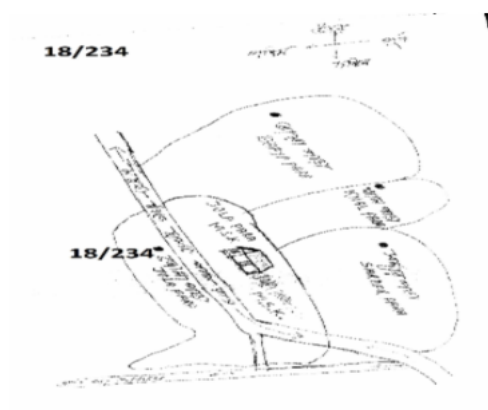

Nazri Naksha