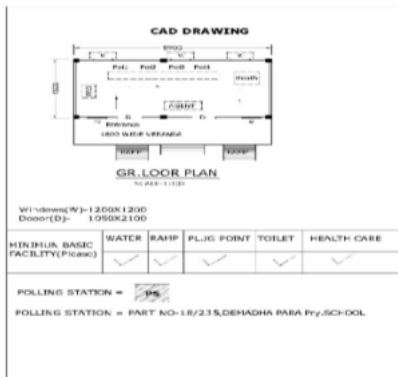

নির্বাচক নিবন্ধন আধিকারিকের স্বাক্ষর

Nazri Naksha

Google Map View

Polling Station Building Front View

Polling Station Front View

Cad View

Key MAP View

1 নাম : অখিল দাস পিতার নাম: মানিক দাস বাড়ির নং : n0087 বয়স : 56 লিঙ্গ : পুরুষ	WB/03/017/462869	2 নাম : অভিজিৎ দাস পিতার নাম: অখিল দাস বাড়ির নং : এন0087 বয়স : 24 লিঙ্গ : পুরুষ	TJR2406098	3 নাম : বাপন বর্মন পিতার নাম: অমল্য বর্মন বাড়ির নং : এন0268 বয়স : 22 লিঙ্গ : পুরুষ	TJR2503761
4 নাম : ভারতী বর্মন স্বামীর নাম: দীপঙ্কর বর্মন বাড়ির নং : N0270 বয়স : 24 লিঙ্গ : মহিলা	TJR2233054	5 নাম : পুষ্প ভকত স্বামীর নাম: ভবেশ ভকত বাড়ির নং : n0080 বয়স : 62 লিঙ্গ : মহিলা	WB/03/017/486352	6 নাম : পবিত্র মন্ডল পিতার নাম: ব্রজেন্দ্র মন্ডল বাড়ির নং : n0048 বয়স : 28 লিঙ্গ : পুরুষ	TJR1818194
7 নাম : হারাধন মন্ডল পিতার নাম: কিষ্টি চন্দ্র মন্ডল বাড়ির নং : n0048 বয়স : 43 লিঙ্গ : পুরুষ	MRK2682425	8 নাম : বিপ্লব মণ্ডল পিতার নাম: কিষ্টি মণ্ডল বাড়ির নং : n0048 বয়স : 53 লিঙ্গ : পুরুষ	WB/03/017/465191	9 নাম : সুধাংশু মণ্ডল পিতার নাম: কিষ্টি মণ্ডল বাড়ির নং : n0046 বয়স : 63 লিঙ্গ : পুরুষ	WB/03/017/465467
10 নাম : সুব্রত মণ্ডল পিতার নাম: অমল্য চন্দ্র মণ্ডল বাড়ির নং : n0024 বয়স : 32 লিঙ্গ : পুরুষ	TJR1343227	11 নাম : কনিকা মণ্ডল স্বামীর নাম: নির্মল চন্দ্র মণ্ডল বাড়ির নং : n0024 বয়স : 39 লিঙ্গ : মহিলা	MRK3080876	12 নাম : রিতা মন্ডল পিতার নাম: নিরঞ্জন মন্ডল বাড়ির নং : n0050 বয়স : 28 লিঙ্গ : মহিলা	TJR1818228
13 নাম : কুমুদ মন্ডল পিতার নাম: মনোরঞ্জন মন্ডল বাড়ির নং : n0061 বয়স : 28 লিঙ্গ : পুরুষ	TJR1818186	14 নাম : সুমিতা মণ্ডল স্বামীর নাম: নিরঞ্জন মণ্ডল বাড়ির নং : n0050 বয়স : 61 লিঙ্গ : মহিলা	WB/03/017/465261	15 নাম : সান্তনা রানী মন্ডল স্বামীর নাম: বিপ্লব মন্ডল বাড়ির নং : n0048 বয়স : 39 লিঙ্গ : মহিলা	TJR0905166
16 নাম : সুমন মন্ডল পিতার নাম: মনোরঞ্জন মন্ডল বাড়ির নং : এন0051 বয়স : 26 লিঙ্গ : পুরুষ	TJR2003424	17 নাম : কুঞ্জ মণ্ডল স্বামীর নাম: কৃষ্ণ চন্দ্র মণ্ডল বাড়ির নং : n0048 বয়স : 86 লিঙ্গ : মহিলা	WB/03/017/465262	18 নাম : সুজনা বালী মণ্ডল স্বামীর নাম: সুধাংশু মণ্ডল বাড়ির নং : n0046 বয়স : 59 লিঙ্গ : মহিলা	MRK0888461
19 নাম : সুদীপ চন্দ্র মন্ডল পিতার নাম: মানিক চন্দ্র মন্ডল বাড়ির নং : n0002 বয়স : 29 লিঙ্গ : পুরুষ	TJR1818160	20 নাম : রঞ্জিৎ মন্ডল পিতার নাম: বিষ্ণু মন্ডল বাড়ির নং : n0047 বয়স : 35 লিঙ্গ : পুরুষ	TJR1250976	21 নাম : মনোরঞ্জন মণ্ডল পিতার নাম: মোহন মণ্ডল বাড়ির নং : n0061 বয়স : 59 লিঙ্গ : পুরুষ	WB/03/017/465185
22 নাম : শ্যামলা মণ্ডল স্বামীর নাম: মানিকচন্দ্র মণ্ডল বাড়ির নং : n0002 বয়স : 51 লিঙ্গ : মহিলা	TJR2068427	23 নাম : সুপ্রিয়া মন্ডল পিতার নাম: নির্মল চন্দ্র মন্ডল বাড়ির নং : না0024 বয়স : 24 লিঙ্গ : মহিলা	TJR2232718	24 নাম : অপর্ণা মন্ডল পিতার নাম: অমল্য চন্দ্র মন্ডল বাড়ির নং : নং0024 বয়স : 22 লিঙ্গ : মহিলা	TJR2492593
25 নাম : অনামিকা মন্ডল পিতার নাম: নির্মল চন্দ্র মন্ডল বাড়ির নং : সেন-72 (2) বয়স : 22 লিঙ্গ : পুরুষ	TJR2515815	26 নাম : মঙ্গলী মণ্ডল পিতার নাম: কৃষ্ণ চন্দ্র মণ্ডল বাড়ির নং : n0048 বয়স : 38 লিঙ্গ : মহিলা	TJR1172105	27 নাম : প্রসেঞ্জিৎ মন্ডল পিতার নাম: ব্রজেন মন্ডল বাড়ির নং : এন0048 বয়স : 23 লিঙ্গ : পুরুষ	TJR2397610
28 নাম : ব্রজেন্দ্র মণ্ডল পিতার নাম: কিষ্টি মণ্ডল বাড়ির নং : n0048 বয়স : 58 লিঙ্গ : পুরুষ	WB/03/017/465422	Q 29 নাম : মামনী মন্ডল(দাস) স্বামীর নাম: রঞ্জিৎ মন্ডল বাড়ির নং : বয়স : 33 লিঙ্গ : মহিলা	TJR1250968	30 নাম : বিরক্ত মন্ডল স্বামীর নাম: রঞ্জিৎ মন্ডল বাড়ির নং : n0047 বয়স : 33 লিঙ্গ : মহিলা	TJR1818251