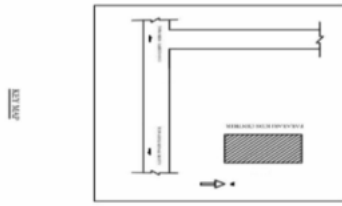

Nazri Naksha