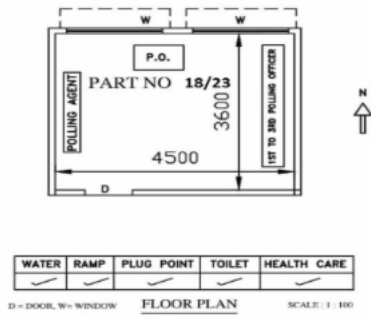

নির্বাচক নিবন্ধন আধিকারিকের স্বাক্ষর

Nazri Naksha

Google Map View

Polling Station Building Front View

Polling Station Front View

Cad View

Key MAP View

1 নাম : আসমিন খাতুন পিতার নাম: জামাল মোহম্মদ বাড়ির নং : এন0449 বয়স : 24 লিঙ্গ : মহিলা	TJR2496099 ফটো উপলব্ধ	2 নাম : সুশো স্বামীর নাম: সুবোধ বর্মণ বাড়ির নং : n0050 বয়স : 40 লিঙ্গ : মহিলা	TJR0078683 ফটো উপলব্ধ	3 নাম : বিনীতা বর্মণ স্বামীর নাম: গোবিন্দ বর্মণ বাড়ির নং : n0395 বয়স : 46 লিঙ্গ : মহিলা	MHX3255767 ফটো উপলব্ধ
4 নাম : জাসমিন খাতুন পিতার নাম: জালাল মোহম্মদ বাড়ির নং : এন0449 বয়স : 22 লিঙ্গ : মহিলা	TJR2431575 ফটো উপলব্ধ	5 নাম : মনু রাম মোহন্ত পিতার নাম: গোপাল মোহন্ত বাড়ির নং : এন102 বয়স : 38 লিঙ্গ : পুরুষ	TJR2584639 ফটো উপলব্ধ	6 নাম : সোহাগী মোহন্ত স্বামীর নাম: মনু রাম মোহন্ত বাড়ির নং : এন0066 বয়স : 30 লিঙ্গ : মহিলা	TJR2016608 ফটো উপলব্ধ
7 নাম : মিনিকা বর্মণ মায়ের নাম: বিনীতা বর্মণ বাড়ির নং : N0395 বয়স : 24 লিঙ্গ : মহিলা	TJR2228567 ফটো উপলব্ধ	8 নাম : মহঃ জালাল পিতার নাম: মহঃ আশিমুদ্দিন বাড়ির নং : n0449 বয়স : 49 লিঙ্গ : পুরুষ	TJR1277086 ফটো উপলব্ধ	9 নাম : রবিনা খাতুন স্বামীর নাম: মহঃ জালাল বাড়ির নং : n0450 বয়স : 35 লিঙ্গ : মহিলা	TJR1196690 ফটো উপলব্ধ
10 নাম : অটনী বর্মণ পিতার নাম: বীরেন বর্মণ বাড়ির নং : n0186 বয়স : 62 লিঙ্গ : পুরুষ	WB/03/021/585045 ফটো উপলব্ধ	11 নাম : পূর্ণ বর্মণ পিতার নাম: ধর্ম বর্মণ বাড়ির নং : বয়স : 60 লিঙ্গ : পুরুষ	TJR0997627 ফটো উপলব্ধ	12 নাম : অজয় বর্মণ মায়ের নাম: বিনীতা বর্মণ বাড়ির নং : এন0395 বয়স : 22 লিঙ্গ : পুরুষ	TJR2514172 ফটো উপলব্ধ
13 নাম : নবানী বর্মণ পিতার নাম: গোবিন্দ বর্মণ বাড়ির নং : n0278 বয়স : 38 লিঙ্গ : মহিলা	MHX4068870 ফটো উপলব্ধ	14 নাম : প্রমথ বর্মণ পিতার নাম: গেরদেচাঁদ বর্মণ বাড়ির নং : n0065 বয়স : 51 লিঙ্গ : পুরুষ	TJR2222685 ফটো উপলব্ধ	15 নাম : শৈব্যা বর্মণ স্বামীর নাম: প্রমথ বর্মণ বাড়ির নং : n0065 বয়স : 42 লিঙ্গ : মহিলা	MHX3257524 ফটো উপলব্ধ
16 নাম : নরেন অধিকারী পিতার নাম: জগমোহন অধিকারী বাড়ির নং : n0009 বয়স : 72 লিঙ্গ : পুরুষ	TJR2221117 ফটো উপলব্ধ	17 নাম : কবিতা অধিকারী পিতার নাম: নরেন অধিকারী বাড়ির নং : এন0009 বয়স : 25 লিঙ্গ : মহিলা	TJR2016616 ফটো উপলব্ধ	18 নাম : বিনোদিনী বর্মণ অধিকারী পিতার নাম: নরেন অধিকারী বাড়ির নং : n0009 বয়স : 38 লিঙ্গ : মহিলা	MHX4069720 ফটো উপলব্ধ
19 নাম : ইন্দ্রমোহন অধিকারী পিতার নাম: নরেন অধিকারী বাড়ির নং : n0009 বয়স : 33 লিঙ্গ : পুরুষ	TJR1276195 ফটো উপলব্ধ	20 নাম : নারায়ন চন্দ্র অধিকারী পিতার নাম: জিতেন্দ্র নাথ অধিকারী বাড়ির নং : n0503 বয়স : 32 লিঙ্গ : পুরুষ	TJR1510767 ফটো উপলব্ধ	21 নাম : কৃষ্ণা অধিকারী পিতার নাম: জিতেন্দ্র নাথ অধিকারী বাড়ির নং : n0425 বয়স : 38 লিঙ্গ : মহিলা	MHX3864840 ফটো উপলব্ধ
22 নাম : বিপুল অধিকারী পিতার নাম: ভূপেন অধিকারী বাড়ির নং : N0096 বয়স : 41 লিঙ্গ : পুরুষ	MHX4069696 ফটো উপলব্ধ	23 নাম : কম্পনা অধিকারী পিতার নাম: জীতেন অধিকারী বাড়ির নং : n0401 বয়স : 35 লিঙ্গ : মহিলা	TJR1071869 ফটো উপলব্ধ	24 নাম : শ্যামলী অধিকারী স্বামীর নাম: কমল অধিকারী বাড়ির নং : n0592 বয়স : 58 লিঙ্গ : মহিলা	WB/03/017/192080 ফটো উপলব্ধ
25 নাম : বেলা অধিকারী স্বামীর নাম: ভূপেন অধিকারী বাড়ির নং : এন0486 বয়স : 69 লিঙ্গ : মহিলা	WB/03/021/582665 ফটো উপলব্ধ	26 নাম : উপেন অধিকারী পিতার নাম: নরেন অধিকারী বাড়ির নং : n0009 বয়স : 29 লিঙ্গ : পুরুষ	TJR1947415 ফটো উপলব্ধ	27 নাম : কাজল অধিকারী পিতার নাম: জগন্নাথ অধিকারী বাড়ির নং : এন0454 বয়স : 25 লিঙ্গ : পুরুষ	TJR2016764 ফটো উপলব্ধ
28 নাম : লক্ষী অধিকারী স্বামীর নাম: জীতেন অধিকারী বাড়ির নং : n0400 বয়স : 57 লিঙ্গ : মহিলা	TJR2595809 ফটো উপলব্ধ	29 নাম : জগন্নাথ অধিকারী পিতার নাম: প্রভাত অধিকারী বাড়ির নং : n0454 বয়স : 47 লিঙ্গ : পুরুষ	TJR1652296 ফটো উপলব্ধ	30 নাম : রিঙ্কি রায় অধিকারী মায়ের নাম: শ্যামলী অধিকারী বাড়ির নং : 18/23 বয়স : 26 লিঙ্গ : মহিলা	TJR2514156 ফটো উপলব্ধ