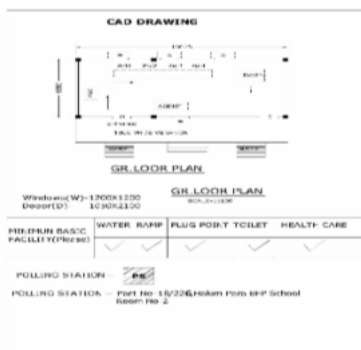

নির্বাচক নিবন্ধন আধিকারিকের স্বাক্ষর

Nazri Naksha

Google Map View

Polling Station Building Front View

Polling Station Front View

Cad View

Key MAP View

1 নাম : পিকু বর্মন মায়ের নাম: হীরোবালা বর্মন বাড়ির নং : এন0002 বয়স : 23 লিঙ্গ : পুরুষ	TJR2356541 ফটো উপলব্ধ	2 নাম : তবারক মহাম্মদ পিতার নাম: কুদ্দুস মহাম্মদ বাড়ির নং : n0014 বয়স : 31 লিঙ্গ : পুরুষ	TJR1477991 ফটো উপলব্ধ	3 নাম : কুদ্দুস মহাম্মদ পিতার নাম: পলি মহাম্মদ বাড়ির নং : n0014 বয়স : 69 লিঙ্গ : পুরুষ	WB/03017/462627 ফটো উপলব্ধ
Q 4 নাম : মুন্না রায় পিতার নাম: রামজয়মোহন রায় বাড়ির নং : এন0068 বয়স : 42 লিঙ্গ : পুরুষ	TJR2452720 ফটো উপলব্ধ	5 নাম : লাবোনী বর্মন পিতার নাম: শঙ্কর বর্মন বাড়ির নং : এন0170 বয়স : 24 লিঙ্গ : মহিলা	TJR2399616 ফটো উপলব্ধ	6 নাম : সুনীল বর্মন পিতার নাম: শিপিণ বর্মন বাড়ির নং : এন0129 বয়স : 24 লিঙ্গ : পুরুষ	TJR2356376 ফটো উপলব্ধ
7 নাম : মান্দিপ সরকার স্বামীর নাম: মানিক সরকার বাড়ির নং : এন0214 বয়স : 28 লিঙ্গ : মহিলা	TJR2452704 ফটো উপলব্ধ	8 নাম : শুক্লা ভৌমিক স্বামীর নাম: সুব্রত ভৌমিক বাড়ির নং : এন0081 বয়স : 32 লিঙ্গ : মহিলা	TJR2003812 ফটো উপলব্ধ	9 নাম : হিরোবালা বর্মন স্বামীর নাম: বাবলু বর্মন বাড়ির নং : n0002 বয়স : 41 লিঙ্গ : মহিলা	TJR1029966 ফটো উপলব্ধ
10 নাম : পূর্ণধর রায় পিতার নাম: ফণীভূষণ রায় বাড়ির নং : n0187 বয়স : 35 লিঙ্গ : পুরুষ	TJR1030071 ফটো উপলব্ধ	11 নাম : বাবাই বর্মন পিতার নাম: সরোজীৎ বর্মন বাড়ির নং : এন0148 বয়স : 22 লিঙ্গ : পুরুষ	TJR2452696 ফটো উপলব্ধ	12 নাম : অনিমা বর্মন (রায়) স্বামীর নাম: কানন বর্মন বাড়ির নং : n0325 বয়স : 36 লিঙ্গ : মহিলা	TJR1713254 ফটো উপলব্ধ
13 নাম : বিজয় কুমার স্থানপতি পিতার নাম: অশোক কুমার স্থানপতি বাড়ির নং : এন0118 বয়স : 36 লিঙ্গ : পুরুষ	TJR1626696 ফটো উপলব্ধ	14 নাম : অলকা রায় (বর্মন) স্বামীর নাম: রাতুল রায় বাড়ির নং : n0323 বয়স : 29 লিঙ্গ : মহিলা	TJR1713239 ফটো উপলব্ধ	15 নাম : রিঙ্কি বর্মন রয় স্বামীর নাম: নির্মল বর্মন বাড়ির নং : n0393 বয়স : 30 লিঙ্গ : মহিলা	TJR1549708 ফটো উপলব্ধ
16 নাম : দেবযানী চক্রবর্তী স্বামীর নাম: শান্তনু চক্রবর্তী বাড়ির নং : n0001 বয়স : 44 লিঙ্গ : মহিলা	TJR1251214 ফটো উপলব্ধ	17 নাম : আমেনা খাতুন স্বামীর নাম: কুদ্দুস মহাম্মদ বাড়ির নং : n0013 বয়স : 57 লিঙ্গ : মহিলা	WB/03/017/462602 ফটো উপলব্ধ	18 নাম : শান্তনু চক্রবর্তী পিতার নাম: প্রবীর চক্রবর্তী বাড়ির নং : n0001 বয়স : 45 লিঙ্গ : পুরুষ	TJR1029958 ফটো উপলব্ধ
19 নাম : কাজল বর্মন পিতার নাম: মিহির কুমার বর্মন বাড়ির নং : এন0001 বয়স : 24 লিঙ্গ : মহিলা	TJR2356350 ফটো উপলব্ধ	20 নাম : অনুষ্কা চক্রবর্তী পিতার নাম: শান্তনু চক্রবর্তী বাড়ির নং : এন0001 বয়স : 21 লিঙ্গ : মহিলা	TJR2552453 ফটো উপলব্ধ	21 নাম : রুবি দেবী (শর্মা) স্বামীর নাম: রত্ন শর্মা বাড়ির নং : n0301 বয়স : 50 লিঙ্গ : মহিলা	TJR1477959 ফটো উপলব্ধ
22 নাম : মৌমিতা সরকার (সেনগুপ্ত) স্বামীর নাম: সন্তু সরকার বাড়ির নং : n0355 বয়স : 36 লিঙ্গ : মহিলা	TJR1032531 ফটো উপলব্ধ	23 নাম : কুশল অধিকারী পিতার নাম: দেব অধিকারী বাড়ির নং : N0256 বয়স : 27 লিঙ্গ : পুরুষ	TJR1920792 ফটো উপলব্ধ	24 নাম : মৃত্যুঞ্জয় অধিকারী পিতার নাম: কৃষ্ণ অধিকারী বাড়ির নং : n0203 বয়স : 33 লিঙ্গ : পুরুষ	TJR1251248 ফটো উপলব্ধ
25 নাম : বিবেক অধিকারী পিতার নাম: প্রসন্ন অধিকারী বাড়ির নং : এন0065 বয়স : 49 লিঙ্গ : পুরুষ	FXV2704641 ফটো উপলব্ধ	26 নাম : মলিনা অধিকারী বর্মন স্বামীর নাম: মৃত্যুঞ্জয় অধিকারী বাড়ির নং : এন0025 বয়স : 30 লিঙ্গ : মহিলা	TJR2004240 ফটো উপলব্ধ	27 নাম : ঝুমা অধিকারী রায় স্বামীর নাম: সঞ্জয় অধিকারী বাড়ির নং : n0392 বয়স : 29 লিঙ্গ : মহিলা	TJR1817766 ফটো উপলব্ধ
28 নাম : শেখর আচার্য পিতার নাম: শীতল আচার্য বাড়ির নং : n0029 বয়স : 44 লিঙ্গ : পুরুষ	KZC2313328 ফটো উপলব্ধ	Q 29 নাম : শীতল আচার্য পিতার নাম: সুরেন্দ্র কুমার আচার্য বাড়ির নং : বয়স : 82 লিঙ্গ : পুরুষ	TJR1343706 ফটো উপলব্ধ	30 নাম : বর্না আচার্য (ভট্টাচার্য) স্বামীর নাম: সমীর আচার্য বাড়ির নং : n0028 বয়স : 49 লিঙ্গ : মহিলা	TJR1477967 ফটো উপলব্ধ