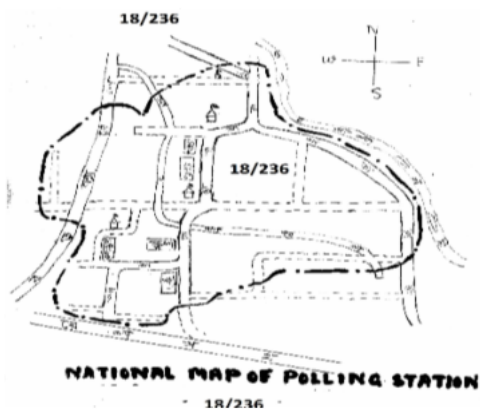

Nazri Naksha