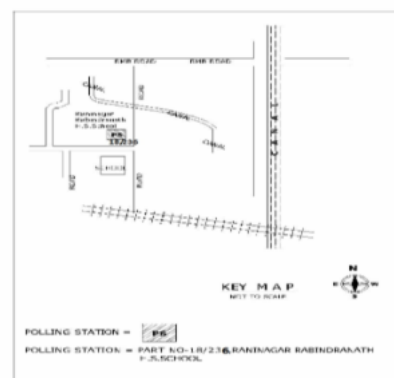

নির্বাচক নিবন্ধন আধিকারিকের স্বাক্ষর

Nazri Naksha

Google Map View

Polling Station Building Front View

Polling Station Front View

Cad View

Key MAP View

1 নাম : পিকু বর্মন মায়ের নাম: হীরোবালা বর্মন বাড়ির নং : এন0002 বয়স : 23 লিঙ্গ : পুরুষ	TJR2356541 ফটো উপলব্ধ	2 নাম : তবারক মহাম্মদ পিতার নাম: কুদ্দুস মহাম্মদ বাড়ির নং : n0014 বয়স : 31 লিঙ্গ : পুরুষ	TJR1477991 ফটো উপলব্ধ	3 নাম : কুদ্দুস মহাম্মদ পিতার নাম: পলি মহাম্মদ বাড়ির নং : n0014 বয়স : 69 লিঙ্গ : পুরুষ	WB/03017/462627 ফটো উপলব্ধ
Q 4 নাম : মুন্না রায় পিতার নাম: রামজয়মোহন রায় বাড়ির নং : এন0068 বয়স : 42 লিঙ্গ : পুরুষ	TJR2452720 ফটো উপলব্ধ	5 নাম : লাবোনী বর্মন পিতার নাম: শঙ্কর বর্মন বাড়ির নং : এন0170 বয়স : 24 লিঙ্গ : মহিলা	TJR2399616 ফটো উপলব্ধ	6 নাম : সুনীল বর্মন পিতার নাম: শিপিণ বর্মন বাড়ির নং : এন0129 বয়স : 24 লিঙ্গ : পুরুষ	TJR2356376 ফটো উপলব্ধ
7 নাম : মান্দিপ সরকার স্বামীর নাম: মানিক সরকার বাড়ির নং : এন0214 বয়স : 28 লিঙ্গ : মহিলা	TJR2452704 ফটো উপলব্ধ	8 নাম : শুক্লা ভৌমিক স্বামীর নাম: সুব্রত ভৌমিক বাড়ির নং : এন0081 বয়স : 32 লিঙ্গ : মহিলা	TJR2003812 ফটো উপলব্ধ	9 নাম : হিরোবালা বর্মন স্বামীর নাম: বাবলু বর্মন বাড়ির নং : n0002 বয়স : 41 লিঙ্গ : মহিলা	TJR1029966 ফটো উপলব্ধ
10 নাম : পূর্ণধর রায় পিতার নাম: ফণীভূষণ রায় বাড়ির নং : n0187 বয়স : 35 লিঙ্গ : পুরুষ	TJR1030071 ফটো উপলব্ধ	11 নাম : বাবাই বর্মন পিতার নাম: সরোজীৎ বর্মন বাড়ির নং : এন0148 বয়স : 22 লিঙ্গ : পুরুষ	TJR2452696 ফটো উপলব্ধ	12 নাম : অনিমা বর্মন (রায়) স্বামীর নাম: কানন বর্মন বাড়ির নং : n0325 বয়স : 36 লিঙ্গ : মহিলা	TJR1713254 ফটো উপলব্ধ
13 নাম : বিজয় কুমার স্থানপতি পিতার নাম: অশোক কুমার স্থানপতি বাড়ির নং : এন0118 বয়স : 36 লিঙ্গ : পুরুষ	TJR1626696 ফটো উপলব্ধ	14 নাম : অলকা রায় (বর্মন) স্বামীর নাম: রাতুল রায় বাড়ির নং : n0323 বয়স : 29 লিঙ্গ : মহিলা	TJR1713239 ফটো উপলব্ধ	15 নাম : রিঙ্কি বর্মন রয় স্বামীর নাম: নির্মল বর্মন বাড়ির নং : n0393 বয়স : 30 লিঙ্গ : মহিলা	TJR1549708 ফটো উপলব্ধ
16 নাম : দেবযানী চক্রবর্তী স্বামীর নাম: শান্তনু চক্রবর্তী বাড়ির নং : n0001 বয়স : 44 লিঙ্গ : মহিলা	TJR1251214 ফটো উপলব্ধ	17 নাম : আমেনা খাতুন স্বামীর নাম: কুদ্দুস মহাম্মদ বাড়ির নং : n0013 বয়স : 57 লিঙ্গ : মহিলা	WB/03/017/462602 ফটো উপলব্ধ	18 নাম : শান্তনু চক্রবর্তী পিতার নাম: প্রবীর চক্রবর্তী বাড়ির নং : n0001 বয়স : 45 লিঙ্গ : পুরুষ	TJR1029958 ফটো উপলব্ধ
19 নাম : কাজল বর্মন পিতার নাম: মিহির কুমার বর্মন বাড়ির নং : এন0001 বয়স : 24 লিঙ্গ : মহিলা	TJR2356350 ফটো উপলব্ধ	20 নাম : অনুষ্কা চক্রবর্তী পিতার নাম: শান্তনু চক্রবর্তী বাড়ির নং : এন0001 বয়স : 21 লিঙ্গ : মহিলা	TJR2552453 ফটো উপলব্ধ	21 নাম : রুবি দেবী (শর্মা) স্বামীর নাম: রত্ন শর্মা বাড়ির নং : n0301 বয়স : 50 লিঙ্গ : মহিলা	TJR1477959 ফটো উপলব্ধ
22 নাম : মৌমিতা সরকার (সেনগুপ্ত) স্বামীর নাম: সন্তু সরকার বাড়ির নং : n0355 বয়স : 36 লিঙ্গ : মহিলা	TJR1032531 ফটো উপলব্ধ	23 নাম : কুশল অধিকারী পিতার নাম: দেব অধিকারী বাড়ির নং : N0256 বয়স : 27 লিঙ্গ : পুরুষ	TJR1920792 ফটো উপলব্ধ	24 নাম : মৃত্যুঞ্জয় অধিকারী পিতার নাম: কৃষ্ণ অধিকারী বাড়ির নং : n0203 বয়স : 33 লিঙ্গ : পুরুষ	TJR1251248 ফটো উপলব্ধ
25 নাম : বিবেক অধিকারী পিতার নাম: প্রসন্ন অধিকারী বাড়ির নং : এন0065 বয়স : 49 লিঙ্গ : পুরুষ	FXV2704641 ফটো উপলব্ধ	26 নাম : মলিনা অধিকারী বর্মন স্বামীর নাম: মৃত্যুঞ্জয় অধিকারী বাড়ির নং : এন0025 বয়স : 30 লিঙ্গ : মহিলা	TJR2004240 ফটো উপলব্ধ	27 নাম : ঝুমা অধিকারী রায় স্বামীর নাম: সঞ্জয় অধিকারী বাড়ির নং : n0392 বয়স : 29 লিঙ্গ : মহিলা	TJR1817766 ফটো উপলব্ধ
28 নাম : শেখর আচার্য পিতার নাম: শীতল আচার্য বাড়ির নং : n0029 বয়স : 44 লিঙ্গ : পুরুষ	KZC2313328 ফটো উপলব্ধ	Q 29 নাম : শীতল আচার্য পিতার নাম: সুরেন্দ্র কুমার আচার্য বাড়ির নং : বয়স : 82 লিঙ্গ : পুরুষ	TJR1343706 ফটো উপলব্ধ	30 নাম : বর্না আচার্য (ভট্টাচার্য) স্বামীর নাম: সমীর আচার্য বাড়ির নং : n0028 বয়স : 49 লিঙ্গ : মহিলা	TJR1477967 ফটো উপলব্ধ