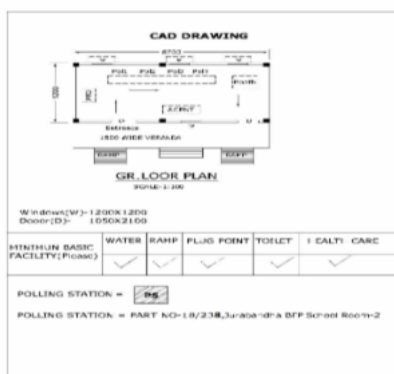

নির্বাচক নিবন্ধন আধিকারিকের স্বাক্ষর

Nazri Naksha

Google Map View

Polling Station Building Front View

Polling Station Front View

Cad View

Key MAP View

| | | | | | |
|---|--------------------------------|--|--------------------------------|---|--------------------------------|
| 1 নাম : জয়ন্তী রায় স্বামীর নাম: গোবিন্দ রায় বাড়ির নং : n0162 বয়স : 38 লিঙ্গ : মহিলা | MHX4102208 ফটো উপলব্ধ | Q 2 নাম : সুশীলা উরাও স্বামীর নাম: রবি উরাও বাড়ির নং : বয়স : 39 লিঙ্গ : মহিলা | TJR1175397 ফটো উপলব্ধ | 3 নাম : অঞ্জু বসাক স্বামীর নাম: রঞ্জিত বসাক বাড়ির নং : এন0017 বয়স : 23 লিঙ্গ : মহিলা | TJR2522670 ফটো উপলব্ধ |
| 4 নাম : লক্ষ্মী বসাক (রায়) স্বামীর নাম: উত্তম বসাক বাড়ির নং : n0040 বয়স : 42 লিঙ্গ : মহিলা | TJR1478841 ফটো উপলব্ধ | 5 নাম : বিক্রম বসাক পিতার নাম: দুলাল বসাক বাড়ির নং : এন0029 বয়স : 23 লিঙ্গ : পুরুষ | TJR2356913 ফটো উপলব্ধ | 6 নাম : পিয়ালী রায় পিতার নাম: দয়াল রায় বাড়ির নং : n0021 বয়স : 30 লিঙ্গ : মহিলা | TJR1706332 ফটো উপলব্ধ |
| 7 নাম : বুদ্ধ বসাক পিতার নাম: বিরেন বসাক বাড়ির নং : এন0021 বয়স : 38 লিঙ্গ : পুরুষ | MRK3082013 ফটো উপলব্ধ | 8 নাম : নিতাই বসাক পিতার নাম: উত্তম বসাক বাড়ির নং : n0040 বয়স : 23 লিঙ্গ : পুরুষ | TJR2356806 ফটো উপলব্ধ | 9 নাম : নির্মল বসাক পিতার নাম: নন্দ বসাক বাড়ির নং : n0001 বয়স : 74 লিঙ্গ : পুরুষ | TJR2087724 ফটো উপলব্ধ |
| 10 নাম : সান্তনা বসাক(রায়) স্বামীর নাম: ধনেশ্বর বসাক বাড়ির নং : n0042 বয়স : 37 লিঙ্গ : মহিলা | TJR1478775 ফটো উপলব্ধ | 11 নাম : শঙ্কর বসাক পিতার নাম: অক্ষয় বসাক বাড়ির নং : n0009 বয়স : 33 লিঙ্গ : পুরুষ | TJR1251552 ফটো উপলব্ধ | 12 নাম : ধনেশ্বর বসাক পিতার নাম: অক্ষয় বসাক বাড়ির নং : n0042 বয়স : 39 লিঙ্গ : পুরুষ | MRK2989945 ফটো উপলব্ধ |
| 13 নাম : দুলা বসাক পিতার নাম: অমল বসাক বাড়ির নং : n0029 বয়স : 43 লিঙ্গ : পুরুষ | MRK2684728 ফটো উপলব্ধ | 14 নাম : দুলাল বসাক পিতার নাম: অমল বসাক বাড়ির নং : n0029 বয়স : 45 লিঙ্গ : পুরুষ | MRK2989499 ফটো উপলব্ধ | 15 নাম : অমল বসাক পিতার নাম: নন্দ বসাক বাড়ির নং : n0029 বয়স : 76 লিঙ্গ : পুরুষ | WB/03/017/471240 ফটো উপলব্ধ |
| 16 নাম : বিউটি বসাক পিতার নাম: দুলাল বসাক বাড়ির নং : N0029 বয়স : 24 লিঙ্গ : মহিলা | TJR2231678 ফটো উপলব্ধ | 17 নাম : বীরেন বসাক পিতার নাম: নন্দ বসাক বাড়ির নং : n0021 বয়স : 72 লিঙ্গ : পুরুষ | WB/03/017/471088 ফটো উপলব্ধ | 18 নাম : রঞ্জিত বসাক পিতার নাম: নীরেন বসাক বাড়ির নং : n0017 বয়স : 37 লিঙ্গ : পুরুষ | MRK3356003 ফটো উপলব্ধ |
| 19 নাম : সুখশ্রী বসাক স্বামীর নাম: অমল বসাক বাড়ির নং : n0029 বয়স : 66 লিঙ্গ : মহিলা | WB/03/017/471491 ফটো উপলব্ধ | 20 নাম : সারথী বসাক স্বামীর নাম: শম্ভু বসাক বাড়ির নং : N0152 বয়স : 41 লিঙ্গ : মহিলা | MRK3268836 ফটো উপলব্ধ | 21 নাম : শান্তনা বসাক (দাস) স্বামীর নাম: শঙ্কর বসাক বাড়ির নং : n0009 বয়স : 37 লিঙ্গ : মহিলা | TJR1023555 ফটো উপলব্ধ |
| 22 নাম : সায়াবানী বসাক স্বামীর নাম: ঈশ্বরচন্দ্র বসাক বাড়ির নং : n0007 বয়স : 71 লিঙ্গ : মহিলা | WB/03/017/471626 ফটো উপলব্ধ | 23 নাম : মদন বসাক পিতার নাম: দুলাল বসাক বাড়ির নং : এন0023 বয়স : 25 লিঙ্গ : পুরুষ | TJR2004737 ফটো উপলব্ধ | 24 নাম : উত্তম বসাক স্বামীর নাম: সায়াবানী বসাক বাড়ির নং : n0040 বয়স : 42 লিঙ্গ : পুরুষ | MRK2989929 ফটো উপলব্ধ |
| 25 নাম : প্রহ্লাদ বসাক পিতার নাম: নির্মল বসাক বাড়ির নং : এন0001 বয়স : 23 লিঙ্গ : পুরুষ | TJR2356830 ফটো উপলব্ধ | 26 নাম : মানসী বসাক পিতার নাম: নীরেন বসাক বাড়ির নং : n0017 বয়স : 29 লিঙ্গ : মহিলা | TJR1713809 ফটো উপলব্ধ | 27 নাম : নীরেন বসাক পিতার নাম: নন্দ বসাক বাড়ির নং : n0017 বয়স : 61 লিঙ্গ : পুরুষ | WB/03/017/471583 ফটো উপলব্ধ |
| 28 নাম : সাবিত্রী বসাক স্বামীর নাম: দুলা বসাক বাড়ির নং : n0029 বয়স : 41 লিঙ্গ : মহিলা | MRK3355989 ফটো উপলব্ধ | 29 নাম : টুম্পা বসাক স্বামীর নাম: দুলাল বসাক বাড়ির নং : n0029 বয়স : 39 লিঙ্গ : মহিলা | MRK3171790 ফটো উপলব্ধ | 30 নাম : পুষ্প বসাক স্বামীর নাম: অমল বসাক বাড়ির নং : n0029 বয়স : 61 লিঙ্গ : মহিলা | WB/03/017/471407 ফটো উপলব্ধ |