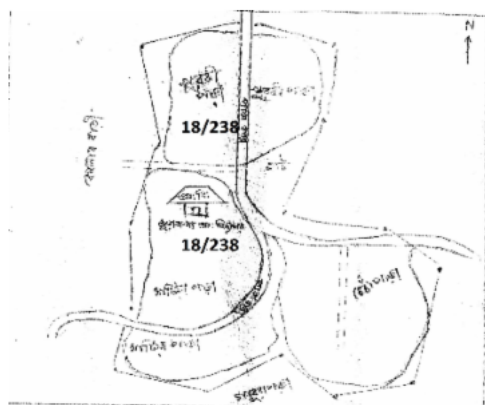

Nazri Naksha