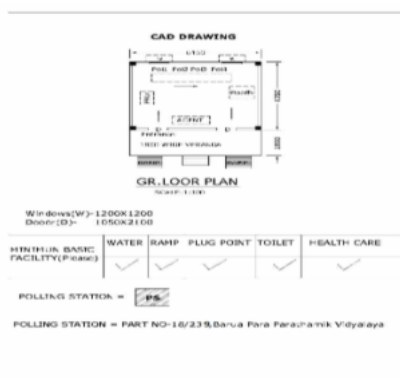

নির্বাচক নিবন্ধন আধিকারিকের স্বাক্ষর

Nazri Naksha

Google Map View

Polling Station Building Front View

Polling Station Front View

Cad View

Key MAP View

1 নাম : সাহাদা খাতুন স্বামীর নাম: আবুল মহম্মদ বাড়ির নং : n0088 বয়স : 42 লিঙ্গ : মহিলা	TJR1479401 ফটো উপলব্ধ	2 নাম : নাসিরুদ্দিন মোহাম্মদ পিতার নাম: মোস্তফা আলী বাড়ির নং : এন0058 বয়স : 24 লিঙ্গ : পুরুষ	TJR2452175 ফটো উপলব্ধ	3 নাম : মায়ী কুন্ডর স্বামীর নাম: গোবিন্দ কুন্ডর বাড়ির নং : n0059 বয়স : 41 লিঙ্গ : মহিলা	ZRS0880435 ফটো উপলব্ধ
4 নাম : ফয়জুল হক পিতার নাম: সপিজন্দীন বাড়ির নং : n0064 বয়স : 50 লিঙ্গ : পুরুষ	TJR2121929 ফটো উপলব্ধ	5 নাম : মুজিবর রহমান পিতার নাম: সেরাজুল হক বাড়ির নং : n0075 বয়স : 62 লিঙ্গ : পুরুষ	TJR2118198 ফটো উপলব্ধ	6 নাম : ফরিদা বেগম স্বামীর নাম: আমিনুর রহমান বাড়ির নং : এন0007 বয়স : 30 লিঙ্গ : মহিলা	TJR1767292 ফটো উপলব্ধ
7 নাম : সাহেদা খাতুন স্বামীর নাম: মোজাম্মেল হক বাড়ির নং : n0088 বয়স : 46 লিঙ্গ : মহিলা	MRK2990687 ফটো উপলব্ধ	8 নাম : মঈনুদ্দীন হক পিতার নাম: মকলেথুর রহমান বাড়ির নং : এন0088 বয়স : 22 লিঙ্গ : পুরুষ	TJR2477826 ফটো উপলব্ধ	9 নাম : নফিজা খাতুন স্বামীর নাম: জয়নুল বাড়ির নং : n0064 বয়স : 52 লিঙ্গ : মহিলা	TJR2118768 ফটো উপলব্ধ
10 নাম : সহিদার আলী পিতার নাম: ফয়জুল হক বাড়ির নং : n0064 বয়স : 27 লিঙ্গ : পুরুষ	TJR1938554 ফটো উপলব্ধ	11 নাম : জয়নুল মহাম্মদ পিতার নাম: সপিজন্দীন বাড়ির নং : n0064 বয়স : 53 লিঙ্গ : পুরুষ	TJR2118735 ফটো উপলব্ধ	12 নাম : মঞ্জিনা বেগম স্বামীর নাম: মুস্তাক হুসেন বাড়ির নং : এন0231 বয়স : 25 লিঙ্গ : মহিলা	TJR2470334 ফটো উপলব্ধ
13 নাম : সাহাজান বাদশা পিতার নাম: খয়েরুদ্দীন আহমেদ বাড়ির নং : n0008 বয়স : 41 লিঙ্গ : পুরুষ	MRK3171972 ফটো উপলব্ধ	14 নাম : নতিবুল ইসলাম পিতার নাম: জয়নুল মহম্মদ বাড়ির নং : এন0064 বয়স : 25 লিঙ্গ : পুরুষ	TJR2498277 ফটো উপলব্ধ	15 নাম : রিম্পা রায় পিতার নাম: শংকর রায় বাড়ির নং : এন0351 বয়স : 24 লিঙ্গ : মহিলা	TJR2475598 ফটো উপলব্ধ
16 নাম : মোমিনা বেগম স্বামীর নাম: আলিয়ার রহমান বাড়ির নং : n0074 বয়স : 51 লিঙ্গ : মহিলা	TJR2118081 ফটো উপলব্ধ	17 নাম : আনোরা খাতুন স্বামীর নাম: মতলেব রহমান বাড়ির নং : n0074 বয়স : 32 লিঙ্গ : মহিলা	NEV1522069 ফটো উপলব্ধ	18 নাম : লাভলি সুরমা স্বামীর নাম: আহম্মদ আলি বাড়ির নং : n0074 বয়স : 42 লিঙ্গ : মহিলা	TJR1622091 ফটো উপলব্ধ
19 নাম : মকতাল হোসেন পিতার নাম: ফজলুল হক বাড়ির নং : n0006 বয়স : 53 লিঙ্গ : পুরুষ	TJR2119857 ফটো উপলব্ধ	20 নাম : মঞ্জিনা খাতুন স্বামীর নাম: রহমান আলী বাড়ির নং : n0076 বয়স : 51 লিঙ্গ : মহিলা	TJR2123537 ফটো উপলব্ধ	21 নাম : রাশেদ ইসলাম পিতার নাম: আহমেদ আলী বাড়ির নং : এন0007 বয়স : 21 লিঙ্গ : পুরুষ	TJR2532869 ফটো উপলব্ধ
22 নাম : সাণ্ডার হোসেন পিতার নাম: খয়েরুদ্দীন মহঃ বাড়ির নং : n0008 বয়স : 28 লিঙ্গ : পুরুষ	TJR1819838 ফটো উপলব্ধ	23 নাম : ফতেমা বেগম স্বামীর নাম: তমিজুদ্দীন বাড়ির নং : n0065 বয়স : 51 লিঙ্গ : মহিলা	TJR2119444 ফটো উপলব্ধ	24 নাম : ময়নুল হক পিতার নাম: আলিয়ার আহমান বাড়ির নং : n0074 বয়স : 31 লিঙ্গ : পুরুষ	TJR1479203 ফটো উপলব্ধ
25 নাম : মহিরন নেছা স্বামীর নাম: আনারুদ্দীন বাড়ির নং : n0061 বয়স : 60 লিঙ্গ : মহিলা	TJR2116135 ফটো উপলব্ধ	26 নাম : আতাউর রহমান পিতার নাম: ফজিরুদ্দীন বাড়ির নং : n0007 বয়স : 50 লিঙ্গ : পুরুষ	TJR2119741 ফটো উপলব্ধ	27 নাম : আহম্মেদ আলী পিতার নাম: ফজিরুদ্দীন বাড়ির নং : n0007 বয়স : 58 লিঙ্গ : পুরুষ	TJR2120434 ফটো উপলব্ধ
28 নাম : মনোরা বেগম স্বামীর নাম: সাদ্দাম হোসেন বাড়ির নং : এন0008 বয়স : 25 লিঙ্গ : মহিলা	TJR2533321 ফটো উপলব্ধ	29 নাম : সাহেনারা বেগম স্বামীর নাম: সহিদার রহমান বাড়ির নং : এন0065 বয়স : 35 লিঙ্গ : মহিলা	TJR1622182 ফটো উপলব্ধ	30 নাম : হাসান আলি আহমেদ পিতার নাম: তমিজুদ্দীন মহঃ বাড়ির নং : n0065 বয়স : 43 লিঙ্গ : পুরুষ	MRK2990158 ফটো উপলব্ধ