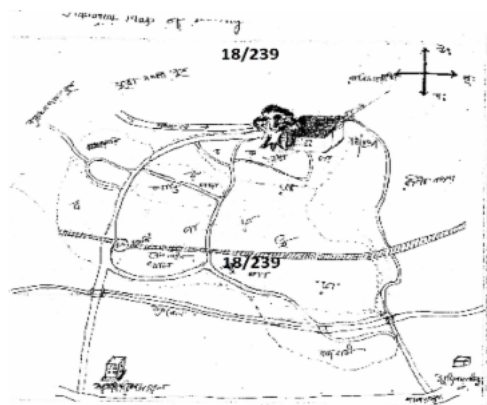

Nazri Naksha