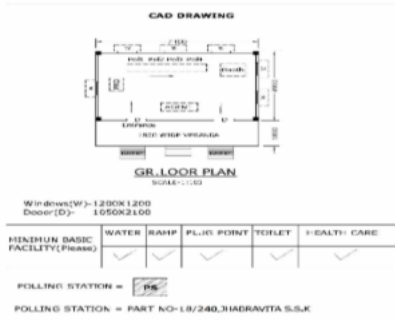

নির্বাচক নিবন্ধন আধিকারিকের স্বাক্ষর

Nazri Naksha

Google Map View

Polling Station Building Front View

Polling Station Front View

Cad View

Key MAP View

1 নাম : মীরা অধিকারী স্বামীর নাম: গোবিন্দ অধিকারী বাড়ির নং : n0018 বয়স : 58 লিঙ্গ : মহিলা	TJR2132827 ফটো উপলব্ধ	2 নাম : মেঘনাথ অধিকারী পিতার নাম: গোবিন্দ অধিকারী বাড়ির নং : এন0018 বয়স : 25 লিঙ্গ : পুরুষ	TJR2000214 ফটো উপলব্ধ	3 নাম : গোবিন্দ অধিকারী পিতার নাম: উর্জনাথ অধিকারী বাড়ির নং : n0018 বয়স : 68 লিঙ্গ : পুরুষ	MRK3172038 ফটো উপলব্ধ
4 নাম : হিরামণি রয় স্বামীর নাম: উত্তম কর্মকার বাড়ির নং : n0032 বয়স : 26 লিঙ্গ : মহিলা	TJR2230936 ফটো উপলব্ধ	5 নাম : রবীন্দ্রনাথ কর্মকার পিতার নাম: পাতাল কর্মকার বাড়ির নং : n0032 বয়স : 66 লিঙ্গ : পুরুষ	WB/03/017/480468 ফটো উপলব্ধ	6 নাম : মীরা কর্মকার স্বামীর নাম: রবীন্দ্রনাথ কর্মকার বাড়ির নং : n0032 বয়স : 63 লিঙ্গ : মহিলা	TJR2409134 ফটো উপলব্ধ
7 নাম : উত্তম কর্মকার পিতার নাম: রবীন্দ্রনাথ কর্মকার বাড়ির নং : n0032 বয়স : 40 লিঙ্গ : পুরুষ	MRK2990752 ফটো উপলব্ধ	8 নাম : যশোদা বনিক স্বামীর নাম: মনোরঞ্জন বনিক বাড়ির নং : n0017 বয়স : 70 লিঙ্গ : মহিলা	TJR2130169 ফটো উপলব্ধ	9 নাম : কৃষ্ণ বনিক পিতার নাম: মনোরঞ্জন বনিক বাড়ির নং : n0017 বয়স : 41 লিঙ্গ : পুরুষ	MRK3082401 ফটো উপলব্ধ
10 নাম : মানিক বনিক পিতার নাম: ললিত মোহন বনিক বাড়ির নং : n0017 বয়স : 40 লিঙ্গ : পুরুষ	TJR1173913 ফটো উপলব্ধ	11 নাম : শ্যামল বনিক পিতার নাম: ললিত মোহন বনিক বাড়ির নং : n0017 বয়স : 32 লিঙ্গ : পুরুষ	TJR1714401 ফটো উপলব্ধ	12 নাম : কাননবালা বনিক স্বামীর নাম: ললিতমোহন বনিক বাড়ির নং : n0017 বয়স : 59 লিঙ্গ : মহিলা	WB/03/017/480338 ফটো উপলব্ধ
13 নাম : সুকুমার বনিক মায়ের নাম: মালতী বনিক বাড়ির নং : n0017 বয়স : 60 লিঙ্গ : পুরুষ	TJR1622430 ফটো উপলব্ধ	14 নাম : বৈজয়ন্তী বনিক স্বামীর নাম: সুকুমার বনিক বাড়ির নং : n0017 বয়স : 56 লিঙ্গ : মহিলা	WB/03/017/480394 ফটো উপলব্ধ	15 নাম : সুক্লা বনিক স্বামীর নাম: মানিক বনিক বাড়ির নং : n0183 বয়স : 31 লিঙ্গ : মহিলা	TJR1609973 ফটো উপলব্ধ
16 নাম : শিবু বনিক পিতার নাম: মনোরঞ্জন বনিক বাড়ির নং : n0017 বয়স : 49 লিঙ্গ : পুরুষ	MRK2686574 ফটো উপলব্ধ	17 নাম : পিংকু বর্মন পিতার নাম: কালীমোহন বর্মন বাড়ির নং : n0011 বয়স : 36 লিঙ্গ : পুরুষ	MRK3356490 ফটো উপলব্ধ	18 নাম : কাঞ্চন বর্মন স্বামীর নাম: রাজেন্দ্রনাথ বর্মন বাড়ির নং : n0009 বয়স : 66 লিঙ্গ : মহিলা	TJR2133395 ফটো উপলব্ধ
19 নাম : পায়েল রায় বর্মন স্বামীর নাম: সুরজিৎ বর্মন বাড়ির নং : এন0021 বয়স : 26 লিঙ্গ : মহিলা	TJR2471423 ফটো উপলব্ধ	20 নাম : সুরজিৎ বর্মন পিতার নাম: রাজেন্দ্র নাথ বর্মন বাড়ির নং : n0185 বয়স : 39 লিঙ্গ : পুরুষ	MRK3082484 ফটো উপলব্ধ	21 নাম : পার্থ বর্মন পিতার নাম: কালী মোহন বর্মন বাড়ির নং : n0011 বয়স : 41 লিঙ্গ : পুরুষ	MRK2686632 ফটো উপলব্ধ
22 নাম : রুমকি বর্মন পিতার নাম: রাজেন্দ্র নাথ বর্মন বাড়ির নং : n0009 বয়স : 37 লিঙ্গ : মহিলা	TJR1030675 ফটো উপলব্ধ	23 নাম : বিজয় কুমার বর্মন পিতার নাম: যতীন্দ্র নাথ বর্মন বাড়ির নং : n0012 বয়স : 49 লিঙ্গ : পুরুষ	WB/03/017/480262 ফটো উপলব্ধ	24 নাম : সঞ্জয় কুমার বর্মন পিতার নাম: হরেন্দ্র নাথ বর্মন বাড়ির নং : n0009 বয়স : 54 লিঙ্গ : পুরুষ	TJR2129963 ফটো উপলব্ধ
25 নাম : শৈব্যা দেবী বর্মন স্বামীর নাম: যতীন্দ্রনাথ বর্মন বাড়ির নং : n0012 বয়স : 69 লিঙ্গ : মহিলা	WB/03/017/480467 ফটো উপলব্ধ	26 নাম : বিশ্বজিৎ বর্মন পিতার নাম: অরবিন্দ বর্মন বাড়ির নং : n0021 বয়স : 30 লিঙ্গ : পুরুষ	TJR1622414 ফটো উপলব্ধ	27 নাম : দিবাকর বর্মন পিতার নাম: রাজকুমার বর্মন বাড়ির নং : n0013 বয়স : 24 লিঙ্গ : পুরুষ	TJR2230647 ফটো উপলব্ধ
28 নাম : শীতেশ্বর রায় পিতার নাম: যোগেন রায় বাড়ির নং : n0011 বয়স : 38 লিঙ্গ : পুরুষ	MRK3356482 ফটো উপলব্ধ	29 নাম : হীমা রায় স্বামীর নাম: বিকাশ চন্দ্র রায় বাড়ির নং : n0009 বয়স : 38 লিঙ্গ : মহিলা	TJR1345073 ফটো উপলব্ধ	30 নাম : শতরূপা বর্মন পিতার নাম: গৌরাঙ্গদেব বর্মন বাড়ির নং : n0009 বয়স : 35 লিঙ্গ : মহিলা	TJR1251925 ফটো উপলব্ধ