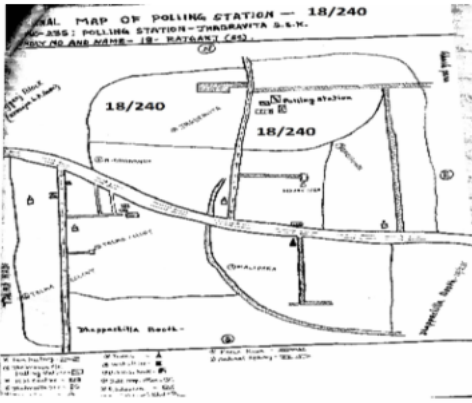

Nazri Naksha