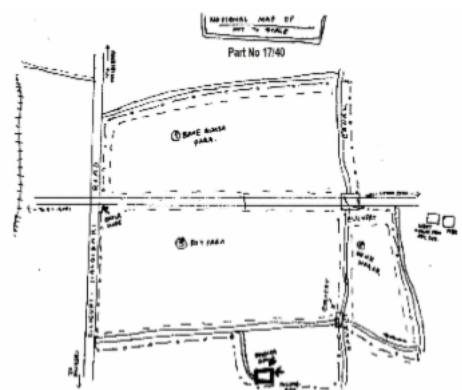

Key MAP View