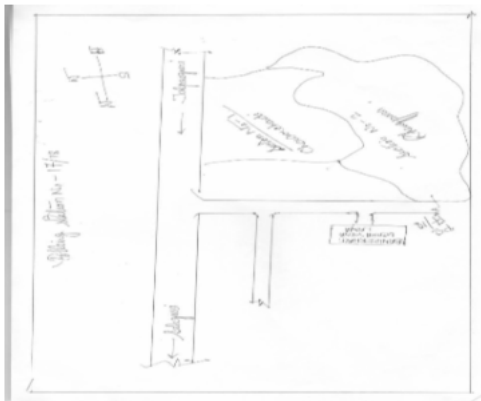

নির্বাচক নিবন্ধন আধিকারিকের স্বাক্ষর

Nazri Naksha

Google Map View

Polling Station Building Front View

Polling Station Front View

Cad View

Key MAP View

1 নাম : নবনিতা অধিকারী স্বামীর নাম: তপন অধিকারী বাড়ির নং : এন0147 বয়স : 37 লিঙ্গ : মহিলা	TJR1056506 ফটো উপলব্ধ	2 নাম : অনিতা মণ্ডল(দাস) স্বামীর নাম: সুরিন মণ্ডল বাড়ির নং : n0014 বয়স : 50 লিঙ্গ : মহিলা	WB/03/017/468342 ফটো উপলব্ধ	3 নাম : ছামিনা খাতুন স্বামীর নাম: মসারুল হক বাড়ির নং : n0003 বয়স : 29 লিঙ্গ : মহিলা	TJR1714773 ফটো উপলব্ধ
4 নাম : মসারুল হক পিতার নাম: দুন্দিয়া মহাঃ বাড়ির নং : n0003 বয়স : 38 লিঙ্গ : পুরুষ	TJR0928507 ফটো উপলব্ধ	5 নাম : সমিনা খাতুন স্বামীর নাম: মমিরুল হক বাড়ির নং : n0003 বয়স : 38 লিঙ্গ : মহিলা	TJR1030857 ফটো উপলব্ধ	6 নাম : মামিনা খাতুন স্বামীর নাম: দুন্দিয়া মহাঃ বাড়ির নং : n0003 বয়স : 70 লিঙ্গ : মহিলা	MRK3172491 ফটো উপলব্ধ
7 নাম : দুন্দিয়া মহাম্মদ পিতার নাম: বসিরুদ্দিন মহাঃ মহাম্মদ বাড়ির নং : n0003 বয়স : 72 লিঙ্গ : পুরুষ	MRK3172483 ফটো উপলব্ধ	8 নাম : মমিরুল হক পিতার নাম: দুন্দিয়া মহাঃ বাড়ির নং : n0003 বয়স : 38 লিঙ্গ : পুরুষ	TJR1030840 ফটো উপলব্ধ	9 নাম : বিশ্বজিৎ মালাকার পিতার নাম: গণেশ মালাকার বাড়ির নং : এন0008 বয়স : 23 লিঙ্গ : পুরুষ	TJR2357358 ফটো উপলব্ধ
10 নাম : গণেশ মালাকার পিতার নাম: চেমু মালাকার বাড়ির নং : n0008 বয়স : 56 লিঙ্গ : পুরুষ	WB/03/017/483493 ফটো উপলব্ধ	11 নাম : সুলেখা মালাকার পিতার নাম: গণেশ মালাকার বাড়ির নং : এন0008 বয়স : 25 লিঙ্গ : মহিলা	TJR2357366 ফটো উপলব্ধ	12 নাম : ধীপল মালাকার মায়ের নাম: বিশেষ মালাকার বাড়ির নং : n0008 বয়স : 43 লিঙ্গ : পুরুষ	MRK3269560 ফটো উপলব্ধ
13 নাম : সিরতী মালাকার স্বামীর নাম: গণেশ মালাকার বাড়ির নং : n0008 বয়স : 40 লিঙ্গ : মহিলা	TJR1252170 ফটো উপলব্ধ	14 নাম : পার্বতী মালাকার স্বামীর নাম: ধীপল মালাকার বাড়ির নং : n0008 বয়স : 32 লিঙ্গ : মহিলা	TJR1714831 ফটো উপলব্ধ	15 নাম : দীপক রায় পিতার নাম: নরেশ রায় বাড়ির নং : ভূটনিপাড়া বয়স : 24 লিঙ্গ : পুরুষ	TJR2229888 ফটো উপলব্ধ
16 নাম : কৌশল্যা রায় স্বামীর নাম: সুবল রায় বাড়ির নং : n0256 বয়স : 39 লিঙ্গ : মহিলা	MRK3080827 ফটো উপলব্ধ	17 নাম : বিশ্ব রায় পিতার নাম: মন্টু রায় বাড়ির নং : N0012 বয়স : 28 লিঙ্গ : পুরুষ	TJR1912948 ফটো উপলব্ধ	18 নাম : হীরোবালা রায় স্বামীর নাম: গোবিন্দ রায় বাড়ির নং : n0005 বয়স : 59 লিঙ্গ : মহিলা	WB/03/017/483256 ফটো উপলব্ধ
19 নাম : নুপেন্দ্র রায় পিতার নাম: মনিরাম রায় বাড়ির নং : n0005 বয়স : 63 লিঙ্গ : পুরুষ	WB/03/017/483409 ফটো উপলব্ধ	20 নাম : রাখী রায় (সাহা) স্বামীর নাম: শ্যামল রায় বাড়ির নং : n0004 বয়স : 33 লিঙ্গ : মহিলা	TJR1714757 ফটো উপলব্ধ	21 নাম : শ্যামল রায় পিতার নাম: মোটা রায় বাড়ির নং : n0004 বয়স : 38 লিঙ্গ : পুরুষ	TJR1252188 ফটো উপলব্ধ
22 নাম : নরেশ রায় পিতার নাম: মোটা রায় বাড়ির নং : n0004 বয়স : 49 লিঙ্গ : পুরুষ	MRK2991909 ফটো উপলব্ধ	23 নাম : পৌরী রায় পিতার নাম: গোবিন্দ রায় বাড়ির নং : N0001 বয়স : 30 লিঙ্গ : মহিলা	TJR1912732 ফটো উপলব্ধ	24 নাম : চম্পা রায় স্বামীর নাম: বাবুলাল রায় বাড়ির নং : এন0005 বয়স : 31 লিঙ্গ : মহিলা	NGW1771245 ফটো উপলব্ধ
25 নাম : নিরোদ রায় পিতার নাম: প্রফুল্ল রায় বাড়ির নং : n0006 বয়স : 32 লিঙ্গ : পুরুষ	TJR1345271 ফটো উপলব্ধ	26 নাম : পুষ্পা রায় পিতার নাম: মন্টু রায় বাড়ির নং : n0012 বয়স : 32 লিঙ্গ : মহিলা	TJR1480201 ফটো উপলব্ধ	27 নাম : অনিতা রায় স্বামীর নাম: বিকাশ চন্দ্র রায় বাড়ির নং : n0006 বয়স : 37 লিঙ্গ : মহিলা	MRK3338274 ফটো উপলব্ধ
28 নাম : প্রমোদ রায় পিতার নাম: প্রফুল্ল রায় বাড়ির নং : n0006 বয়স : 26 লিঙ্গ : পুরুষ	TJR1939131 ফটো উপলব্ধ	29 নাম : মুনমুন রায় স্বামীর নাম: পান্নালাল রায় বাড়ির নং : এন0005 বয়স : 23 লিঙ্গ : মহিলা	TJR2451789 ফটো উপলব্ধ	30 নাম : লক্ষ্মী রায় স্বামীর নাম: তপন রায় বাড়ির নং : নং004 বয়স : 28 লিঙ্গ : মহিলা	TJR2005759 ফটো উপলব্ধ