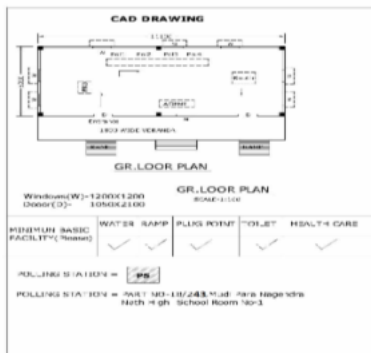

নির্বাচক নিবন্ধন আধিকারিকের স্বাক্ষর

Nazri Naksha

Google Map View

Polling Station Building Front View

Polling Station Front View

Cad View

Key MAP View

1 নাম : সন্দীপ দেবনাথ পিতার নাম: সনৎ দেবনাথ বাড়ির নং : n0096 বয়স : 29 লিঙ্গ : পুরুষ	TJR1821164 ফটো উপলব্ধ	2 নাম : জগদীশ দেবনাথ পিতার নাম: ধদা দেবনাথ বাড়ির নং : n0071 বয়স : 63 লিঙ্গ : পুরুষ	WB/03/017/486399 ফটো উপলব্ধ	3 নাম : পলাশ দেবনাথ পিতার নাম: দীনেশ দেবনাথ বাড়ির নং : n0094 বয়স : 33 লিঙ্গ : পুরুষ	TJR1830991 ফটো উপলব্ধ
4 নাম : বৃধোবালা দেবনাথ স্বামীর নাম: সনৎ দেবনাথ বাড়ির নং : n0096 বয়স : 52 লিঙ্গ : মহিলা	WB/03/017/486278 ফটো উপলব্ধ	5 নাম : অলেক্স দেবনাথ পিতার নাম: দীনেশ দেবনাথ বাড়ির নং : n0094 বয়স : 32 লিঙ্গ : পুরুষ	TJR1821149 ফটো উপলব্ধ	6 নাম : মিনতী দেবনাথ স্বামীর নাম: হেম দেবনাথ বাড়ির নং : n0071 বয়স : 53 লিঙ্গ : মহিলা	WB/03/017/486277 ফটো উপলব্ধ
7 নাম : দীনেশ দেবনাথ পিতার নাম: প্রমথ দেবনাথ বাড়ির নং : n0094 বয়স : 63 লিঙ্গ : পুরুষ	WB/03/017/486703 ফটো উপলব্ধ	8 নাম : চামপা দেবনাথ স্বামীর নাম: দেবেন দেবনাথ বাড়ির নং : n0097 বয়স : 78 লিঙ্গ : মহিলা	WB/03/017/486286 ফটো উপলব্ধ	9 নাম : হেম দেবনাথ পিতার নাম: ধদা দেবনাথ বাড়ির নং : n0071 বয়স : 56 লিঙ্গ : পুরুষ	WB/03/017/486249 ফটো উপলব্ধ
10 নাম : সনৎ দেবনাথ পিতার নাম: দেবেন দেবনাথ বাড়ির নং : n0096 বয়স : 56 লিঙ্গ : পুরুষ	WB/03/017/486238 ফটো উপলব্ধ	11 নাম : কুঙ্কলা দেবনাথ রায় স্বামীর নাম: পোলাস দেবনাথ বাড়ির নং : এন0094 বয়স : 33 লিঙ্গ : মহিলা	TJR2007557 ফটো উপলব্ধ	12 নাম : গিরীবালা দেবনাথ স্বামীর নাম: দীনেশ দেবনাথ বাড়ির নং : n0094 বয়স : 59 লিঙ্গ : মহিলা	WB/03/017/486637 ফটো উপলব্ধ
13 নাম : মানসী দেবনাথ পিতার নাম: হেম দেবনাথ বাড়ির নং : n0071 বয়স : 29 লিঙ্গ : মহিলা	TJR1939651 ফটো উপলব্ধ	14 নাম : সুকুমার দেবনাথ পিতার নাম: জগদীশ দেবনাথ বাড়ির নং : n0071 বয়স : 29 লিঙ্গ : পুরুষ	TJR1715671 ফটো উপলব্ধ	15 নাম : ফুলবালা দেবনাথ স্বামীর নাম: প্রমথ দেবনাথ বাড়ির নং : n0095 বয়স : 86 লিঙ্গ : মহিলা	WB/03/017/486580 ফটো উপলব্ধ
16 নাম : রুমা বর্মন স্বামীর নাম: প্রফুল্ল বর্মন বাড়ির নং : n0072 বয়স : 40 লিঙ্গ : মহিলা	MRK1423557 ফটো উপলব্ধ	17 নাম : সরলা মন্ডল (দাস) স্বামীর নাম: দীপঙ্কর মন্ডল বাড়ির নং : n0098 বয়স : 39 লিঙ্গ : মহিলা	TJR1715689 ফটো উপলব্ধ	18 নাম : দীপঙ্কর মন্ডল পিতার নাম: দুলাল মন্ডল বাড়ির নং : n0098 বয়স : 42 লিঙ্গ : পুরুষ	MRK3357480 ফটো উপলব্ধ
19 নাম : সুজাতা রায় পিতার নাম: ঘামাউ রায় বাড়ির নং : এন0077 বয়স : 32 লিঙ্গ : মহিলা	NGW1629518 ফটো উপলব্ধ	20 নাম : সঞ্জয় রায় পিতার নাম: সিতেশ্বর রায় বাড়ির নং : এন0005 বয়স : 26 লিঙ্গ : পুরুষ	TJR2007359 ফটো উপলব্ধ	21 নাম : কম্পনা রায় পিতার নাম: ভবেশ্বর রায় বাড়ির নং : N0090 বয়স : 27 লিঙ্গ : মহিলা	TJR1913425 ফটো উপলব্ধ
22 নাম : অরতী রায় স্বামীর নাম: তপন রায় বাড়ির নং : N0091 বয়স : 38 লিঙ্গ : মহিলা	TJR1913292 ফটো উপলব্ধ	23 নাম : প্রিতীকা রায় পিতার নাম: বুলু রায় বাড়ির নং : n0069 বয়স : 27 লিঙ্গ : মহিলা	TJR1939644 ফটো উপলব্ধ	24 নাম : চুমকি রায় পিতার নাম: অমল্য রায় বাড়ির নং : N076 বয়স : 24 লিঙ্গ : মহিলা	TJR2229235 ফটো উপলব্ধ
25 নাম : মণ্টু রায় পিতার নাম: কেরকেরু রায় বাড়ির নং : n0069 বয়স : 73 লিঙ্গ : পুরুষ	WB/03/017/486195 ফটো উপলব্ধ	26 নাম : পৌরি রায় পিতার নাম: দেবেন রায় বাড়ির নং : n0081 বয়স : 28 লিঙ্গ : মহিলা	TJR1821131 ফটো উপলব্ধ	27 নাম : সুমিত্রা রায় স্বামীর নাম: সুশেন রায় বাড়ির নং : n0077 বয়স : 57 লিঙ্গ : মহিলা	WB/03/017/486572 ফটো উপলব্ধ
28 নাম : হেমেশ্বর রায় পিতার নাম: বিশারু রায় বাড়ির নং : n0076 বয়স : 37 লিঙ্গ : পুরুষ	MRK3357423 ফটো উপলব্ধ	29 নাম : সুনীল রায় পিতার নাম: নেকেন রায় বাড়ির নং : 069 বয়স : 41 লিঙ্গ : পুরুষ	MRK3269701 ফটো উপলব্ধ	30 নাম : চম্পা রায় স্বামীর নাম: প্রেমেশ্বর রায় বাড়ির নং : n0082 বয়স : 35 লিঙ্গ : মহিলা	TJR1345925 ফটো উপলব্ধ