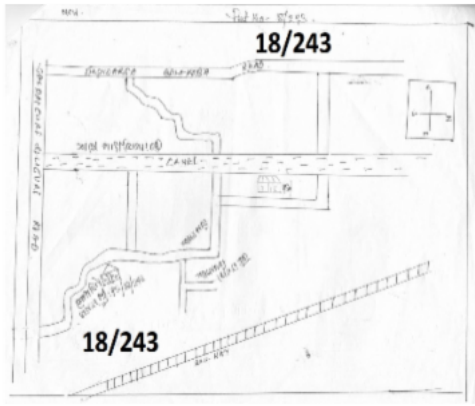

Nazri Naksha