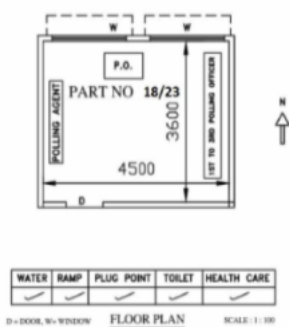

নির্বাচক নিবন্ধন আধিকারিকের স্বাক্ষর

Nazri Naksha

Google Map View

Polling Station Building Front View

Polling Station Front View

Cad View

Key MAP View

1 নাম : গলিয়া বর্মন পিতার নাম: অক্ষয় বর্মন বাড়ির নং : n0009 বয়স : 46 লিঙ্গ : পুরুষ	TJR1194737 ফটো উপলব্ধ	2 নাম : মিনতী বর্মন স্বামীর নাম: গলিয়া বর্মন বাড়ির নং : n0009 বয়স : 40 লিঙ্গ : মহিলা	TJR1511815 ফটো উপলব্ধ	3 নাম : পূর্ণিমা বর্মন স্বামীর নাম: দুলাল বর্মন বাড়ির নং : n0009 বয়স : 32 লিঙ্গ : মহিলা	TJR1384361 ফটো উপলব্ধ
4 নাম : কৌশল্যা বর্মন স্বামীর নাম: ভবেশ বর্মন বাড়ির নং : n0402 বয়স : 38 লিঙ্গ : মহিলা	TJR0996983 ফটো উপলব্ধ	5 নাম : অনিল বর্মন পিতার নাম: প্রফুল্ল বর্মন বাড়ির নং : n0416 বয়স : 39 লিঙ্গ : পুরুষ	MHX3917408 ফটো উপলব্ধ	6 নাম : প্রফুল্ল বর্মন পিতার নাম: বিদ্যা রাম বর্মন বাড়ির নং : n0417 বয়স : 71 লিঙ্গ : পুরুষ	MHX3917515 ফটো উপলব্ধ
7 নাম : উজ্জল বর্মন পিতার নাম: জীতেন বর্মন বাড়ির নং : n0280 বয়স : 38 লিঙ্গ : পুরুষ	MHX3917440 ফটো উপলব্ধ	8 নাম : মমতা বর্মন স্বামীর নাম: মমতা বর্মন বাড়ির নং : n0417 বয়স : 35 লিঙ্গ : মহিলা	TJR1738335 ফটো উপলব্ধ	9 নাম : দীপালী বর্মন স্বামীর নাম: উজ্জল বর্মন বাড়ির নং : n0280 বয়স : 34 লিঙ্গ : মহিলা	TJR1511989 ফটো উপলব্ধ
10 নাম : নির্মল রায় পিতার নাম: যতীন রায় বাড়ির নং : এন0055 বয়স : 43 লিঙ্গ : পুরুষ	TJR1002112 ফটো উপলব্ধ	11 নাম : দেবেন বর্মন পিতার নাম: মিনকু বর্মন বাড়ির নং : n0028 বয়স : 47 লিঙ্গ : পুরুষ	MHX2207249 ফটো উপলব্ধ	12 নাম : পম্পা বর্মন স্বামীর নাম: দিলীপ রায় বাড়ির নং : এন0028 বয়স : 23 লিঙ্গ : মহিলা	TJR2401198 ফটো উপলব্ধ
13 নাম : কাজল বর্মন পিতার নাম: দিলীপ বর্মন বাড়ির নং : এন0028 বয়স : 20 লিঙ্গ : মহিলা	TJR2591758 ফটো উপলব্ধ	14 নাম : শান্তি বর্মন স্বামীর নাম: নিমাই বর্মন বাড়ির নং : n0055 বয়স : 33 লিঙ্গ : মহিলা	TJR1511773 ফটো উপলব্ধ	15 নাম : লিলি রায় স্বামীর নাম: বিমল রায় বাড়ির নং : n0535 বয়স : 53 লিঙ্গ : মহিলা	TJR1843093 ফটো উপলব্ধ
16 নাম : সুমন অধিকারী পিতার নাম: জগন্নাথ অধিকারী বাড়ির নং : এন0454 বয়স : 23 লিঙ্গ : পুরুষ	TJR2522076 ফটো উপলব্ধ	17 নাম : চন্দন অধিকারী পিতার নাম: আলোকচান অধিকারী বাড়ির নং : এন0329 বয়স : 26 লিঙ্গ : পুরুষ	TJR2016541 ফটো উপলব্ধ	18 নাম : আরতী অধিকারী স্বামীর নাম: আলোকচান অধিকারী বাড়ির নং : n0327 বয়স : 54 লিঙ্গ : মহিলা	MHX2207223 ফটো উপলব্ধ
19 নাম : লালমোহন অধিকারী পিতার নাম: অলক চান অধিকারী বাড়ির নং : n0343 বয়স : 37 লিঙ্গ : পুরুষ	MHX3864832 ফটো উপলব্ধ	20 নাম : শেফালী অধিকারী মায়ের নাম: সুরুবালা অধিকারী বাড়ির নং : n0388 বয়স : 38 লিঙ্গ : মহিলা	TJR1072222 ফটো উপলব্ধ	21 নাম : সুমিত্রা অধিকারী স্বামীর নাম: অনুকুল অধিকারী বাড়ির নং : n0389 বয়স : 45 লিঙ্গ : মহিলা	MHX2208015 ফটো উপলব্ধ
22 নাম : অলোকচান অধিকারী পিতার নাম: বিধান অধিকারী বাড়ির নং : n0329 বয়স : 64 লিঙ্গ : পুরুষ	TJR2222958 ফটো উপলব্ধ	23 নাম : অনুকুল অধিকারী পিতার নাম: কাইচু অধিকারী বাড়ির নং : n0437 বয়স : 50 লিঙ্গ : পুরুষ	WB/03/021/582071 ফটো উপলব্ধ	24 নাম : বিষ্ণু অধিকারী পিতার নাম: অনুকুল অধিকারী বাড়ির নং : n0437 বয়স : 27 লিঙ্গ : পুরুষ	TJR1947316 ফটো উপলব্ধ
25 নাম : বুধনী অসুর স্বামীর নাম: সনচারিয়া অসুর বাড়ির নং : n0375 বয়স : 36 লিঙ্গ : মহিলা	TJR1072099 ফটো উপলব্ধ	26 নাম : গপ অসুর পিতার নাম: ততে অসুর বাড়ির নং : n0399 বয়স : 38 লিঙ্গ : মহিলা	MHX4069761 ফটো উপলব্ধ	27 নাম : সনচেরিয়া অসুর পিতার নাম: ততে অসুর বাড়ির নং : n0415 বয়স : 40 লিঙ্গ : পুরুষ	MHX3864857 ফটো উপলব্ধ
28 নাম : পূর্ণিমা রায় ইশোর স্বামীর নাম: খগেন্দ্র নাথ রায় ইশোর বাড়ির নং : এন0088 বয়স : 57 লিঙ্গ : মহিলা	TJR2016574 ফটো উপলব্ধ	29 নাম : বুবাই বর্মন পিতার নাম: সমার বর্মন বাড়ির নং : এন0088 বয়স : 27 লিঙ্গ : পুরুষ	TJR2016855 ফটো উপলব্ধ	30 নাম : পূর্ণিমা রায় স্বামীর নাম: পলাশ রায় বাড়ির নং : এন0080 বয়স : 29 লিঙ্গ : মহিলা	NLW1756295 ফটো উপলব্ধ