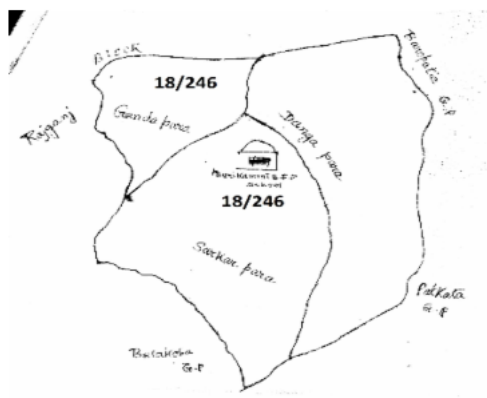

Nazri Naksha