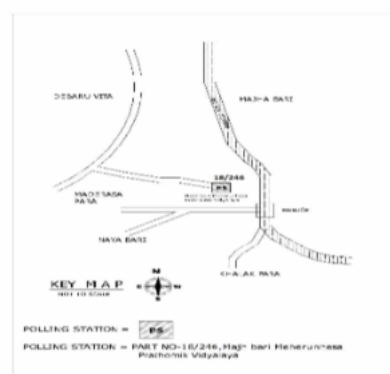

Key MAP View