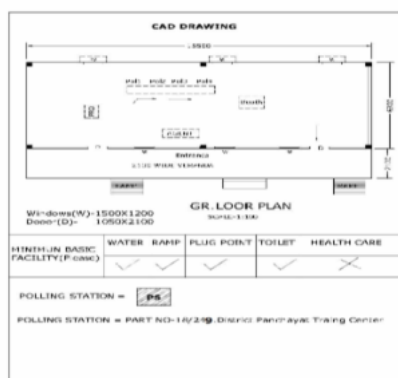

নির্বাচক নিবন্ধন আধিকারিকের স্বাক্ষর

Nazri Naksha

Google Map View

Polling Station Building Front View

Polling Station Front View

Cad View

Key MAP View

1	WB/03/017/501322	নাম : পবিত্রুদ্দিন মহাম্মদ পিতার নাম: ইব্রাহিম মহাঙ্গ বাড়ির নং : n0027 বয়স : 67 লিঙ্গ : পুরুষ	ফটো উপলব্ধ	2	WB/03/017/501243	নাম : সফিকুদ্দিন খাতুন স্বামীর নাম: বহিরুদ্দিন মহাঙ্গ বাড়ির নং : n0027 বয়স : 59 লিঙ্গ : মহিলা	ফটো উপলব্ধ	3	MRK3359023	নাম : সহিদার আলী পিতার নাম: বহির মহাম্মদ বাড়ির নং : n0027 বয়স : 37 লিঙ্গ : পুরুষ	ফটো উপলব্ধ
4	TJR1718063	নাম : সাহাজাদ হুসেন পিতার নাম: বহির হুসেন বাড়ির নং : n0027 বয়স : 32 লিঙ্গ : পুরুষ	ফটো উপলব্ধ	5	NGW1703826	নাম : জুই আজমি স্বামীর নাম: সহিদার আলী বাড়ির নং : এন0027 বয়স : 32 লিঙ্গ : মহিলা	ফটো উপলব্ধ	6	TJR1476290	নাম : মাধবী রায় প্রধান (রায়) স্বামীর নাম: প্রলয় রায় প্রধান বাড়ির নং : n0210 বয়স : 32 লিঙ্গ : মহিলা	ফটো উপলব্ধ
7	TJR1944636	নাম : রিনা খাতুন পিতার নাম: বাসির মহাঃ বাড়ির নং : n0027 বয়স : 28 লিঙ্গ : মহিলা	ফটো উপলব্ধ	8	TJR1045467	নাম : ময়না রায় প্রধান স্বামীর নাম: ফনি ভূষণ রায় প্রধান বাড়ির নং : n0204 বয়স : 35 লিঙ্গ : মহিলা	ফটো উপলব্ধ	9	TJR1823673	নাম : দিপিকা নাগ(রায়) স্বামীর নাম: আশিষ রায় বাড়ির নং : n0036 বয়স : 30 লিঙ্গ : মহিলা	ফটো উপলব্ধ
10	TJR2481612	নাম : সবিতা রায় মায়ের নাম: সঞ্জয় রায় বাড়ির নং : এন0036 বয়স : 24 লিঙ্গ : মহিলা	ফটো উপলব্ধ	11	TJR2225498	নাম : চন্দন রায় প্রধান পিতার নাম: অখিল রায় প্রধান বাড়ির নং : n0069 বয়স : 24 লিঙ্গ : পুরুষ	ফটো উপলব্ধ	12	MRK3272648	নাম : সীতা বাসফোর স্বামীর নাম: ভোলা বাসফোর বাড়ির নং : 200 বয়স : 50 লিঙ্গ : মহিলা	ফটো উপলব্ধ
13	TJR2225456	নাম : অজয় বাসফোর মায়ের নাম: সীতা বাসফোর বাড়ির নং : 323 বয়স : 35 লিঙ্গ : পুরুষ	ফটো উপলব্ধ	14	TJR1625961	নাম : সুজাতা বাসফোর স্বামীর নাম: দীপক বাড়ির নং : 200 বয়স : 35 লিঙ্গ : মহিলা	ফটো উপলব্ধ	15	TJR2363372	নাম : দিলজান বেগম পিতার নাম: দেলোয়ার হোসেন বাড়ির নং : এন0214 বয়স : 25 লিঙ্গ : মহিলা	ফটো উপলব্ধ
16	TJR1920685	নাম : মনিকা রসন রায় স্বামীর নাম: বাপ্পা রায় বাড়ির নং : এন0124 বয়স : 27 লিঙ্গ : মহিলা	ফটো উপলব্ধ	17	MHX3339017	নাম : জানকী রায় স্বামীর নাম: উদয় রায় বাড়ির নং : n0194 বয়স : 40 লিঙ্গ : মহিলা	ফটো উপলব্ধ	18	TJR2397792	নাম : সুস্মিতা রায় পিতার নাম: কলসিং রায় বাড়ির নং : এন0022 বয়স : 24 লিঙ্গ : মহিলা	ফটো উপলব্ধ
19	TJR1484161	নাম : উর্মিলা রায় স্বামীর নাম: পলিত রায় বাড়ির নং : 238 বয়স : 36 লিঙ্গ : মহিলা	ফটো উপলব্ধ	20	TJR2474161	নাম : হিরু রায় পিতার নাম: কলসিং রায় বাড়ির নং : এন0272 বয়স : 22 লিঙ্গ : পুরুষ	ফটো উপলব্ধ	21	TJR2010916	নাম : বাপ্পা রায় পিতার নাম: নিমাই রায় বাড়ির নং : এন0030 বয়স : 27 লিঙ্গ : পুরুষ	ফটো উপলব্ধ
22	MRK1421676	নাম : রনজিৎ রায় পিতার নাম: দুর্গেশ্বর রায় বাড়ির নং : n0032 বয়স : 49 লিঙ্গ : পুরুষ	ফটো উপলব্ধ	23	TJR1484187	নাম : আদেশ রায় পিতার নাম: নিমাই রায় বাড়ির নং : n0030 বয়স : 31 লিঙ্গ : পুরুষ	ফটো উপলব্ধ	24	TJR2133122	নাম : প্রদীপ রায় পিতার নাম: জমিধর রায় বাড়ির নং : n0009 বয়স : 49 লিঙ্গ : পুরুষ	ফটো উপলব্ধ
25	WB/03/017/501124	নাম : পদবাবা রায় স্বামীর নাম: খরবরু রায় বাড়ির নং : n0023 বয়স : 71 লিঙ্গ : মহিলা	ফটো উপলব্ধ	26	TJR2136257	নাম : কুন্দোবালা রায় স্বামীর নাম: উমেশ রায় বাড়ির নং : n0008 বয়স : 62 লিঙ্গ : মহিলা	ফটো উপলব্ধ	27	TJR2011195	নাম : সুস্মিতা রায় পিতার নাম: অধীর চন্দ্র রায় বাড়ির নং : এন004 বয়স : 25 লিঙ্গ : মহিলা	ফটো উপলব্ধ
28	WB/03/017/501301	নাম : প্রমিলা রায় স্বামীর নাম: নিমাই রায় বাড়ির নং : n0030 বয়স : 57 লিঙ্গ : মহিলা	ফটো উপলব্ধ	29	TJR1823699	নাম : দীপঙ্কর রায় পিতার নাম: উত্তম রায় বাড়ির নং : n0017 বয়স : 28 লিঙ্গ : পুরুষ	ফটো উপলব্ধ	30	TJR2135093	নাম : পঞ্চমী রায় স্বামীর নাম: কালাচাঁদ রায় বাড়ির নং : n0012 বয়স : 63 লিঙ্গ : মহিলা	ফটো উপলব্ধ