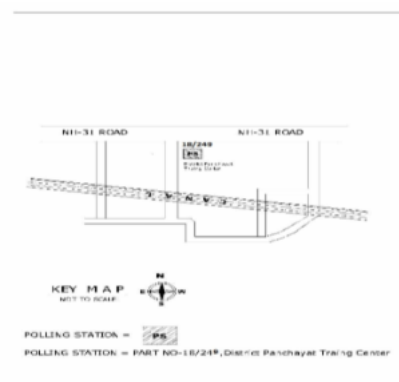

নির্বাচক নিবন্ধন আধিকারিকের স্বাক্ষর

Nazri Naksha

Google Map View

Polling Station Building Front View

Polling Station Front View

Cad View

Key MAP View

1	WB/03/017/501322	নাম : পবিত্রুদ্দিন মহাম্মদ পিতার নাম: ইব্রাহিম মহাঙ্গ বাড়ির নং : n0027 বয়স : 67 লিঙ্গ : পুরুষ	ফটো উপলব্ধ	2	WB/03/017/501243	নাম : সফিকুদ্দিন খাতুন স্বামীর নাম: বহিরুদ্দিন মহাঙ্গ বাড়ির নং : n0027 বয়স : 59 লিঙ্গ : মহিলা	ফটো উপলব্ধ	3	MRK3359023	নাম : সহিদার আলী পিতার নাম: বহির মহাম্মদ বাড়ির নং : n0027 বয়স : 37 লিঙ্গ : পুরুষ	ফটো উপলব্ধ
4	TJR1718063	নাম : সাহাজাদ হুসেন পিতার নাম: বহির হুসেন বাড়ির নং : n0027 বয়স : 32 লিঙ্গ : পুরুষ	ফটো উপলব্ধ	5	NGW1703826	নাম : জুই আজমি স্বামীর নাম: সহিদার আলী বাড়ির নং : এন0027 বয়স : 32 লিঙ্গ : মহিলা	ফটো উপলব্ধ	6	TJR1476290	নাম : মাধবী রায় প্রধান (রায়) স্বামীর নাম: প্রলয় রায় প্রধান বাড়ির নং : n0210 বয়স : 32 লিঙ্গ : মহিলা	ফটো উপলব্ধ
7	TJR1944636	নাম : রিনা খাতুন পিতার নাম: বাসির মহাঃ বাড়ির নং : n0027 বয়স : 28 লিঙ্গ : মহিলা	ফটো উপলব্ধ	8	TJR1045467	নাম : ময়না রায় প্রধান স্বামীর নাম: ফনি ভূষণ রায় প্রধান বাড়ির নং : n0204 বয়স : 35 লিঙ্গ : মহিলা	ফটো উপলব্ধ	9	TJR1823673	নাম : দিপিকা নাগ(রায়) স্বামীর নাম: আশিষ রায় বাড়ির নং : n0036 বয়স : 30 লিঙ্গ : মহিলা	ফটো উপলব্ধ
10	TJR2481612	নাম : সবিতা রায় মায়ের নাম: সঞ্জয় রায় বাড়ির নং : এন0036 বয়স : 24 লিঙ্গ : মহিলা	ফটো উপলব্ধ	11	TJR2225498	নাম : চন্দন রায় প্রধান পিতার নাম: অখিল রায় প্রধান বাড়ির নং : n0069 বয়স : 24 লিঙ্গ : পুরুষ	ফটো উপলব্ধ	12	MRK3272648	নাম : সীতা বাসফোর স্বামীর নাম: ভোলা বাসফোর বাড়ির নং : 200 বয়স : 50 লিঙ্গ : মহিলা	ফটো উপলব্ধ
13	TJR2225456	নাম : অজয় বাসফোর মায়ের নাম: সীতা বাসফোর বাড়ির নং : 323 বয়স : 35 লিঙ্গ : পুরুষ	ফটো উপলব্ধ	14	TJR1625961	নাম : সুজাতা বাসফোর স্বামীর নাম: দীপক বাড়ির নং : 200 বয়স : 35 লিঙ্গ : মহিলা	ফটো উপলব্ধ	15	TJR2363372	নাম : দিলজান বেগম পিতার নাম: দেলোয়ার হোসেন বাড়ির নং : এন0214 বয়স : 25 লিঙ্গ : মহিলা	ফটো উপলব্ধ
16	TJR1920685	নাম : মনিকা রসন রায় স্বামীর নাম: বাপ্পা রায় বাড়ির নং : এন0124 বয়স : 27 লিঙ্গ : মহিলা	ফটো উপলব্ধ	17	MHX3339017	নাম : জানকী রায় স্বামীর নাম: উদয় রায় বাড়ির নং : n0194 বয়স : 40 লিঙ্গ : মহিলা	ফটো উপলব্ধ	18	TJR2397792	নাম : সুস্মিতা রায় পিতার নাম: কলসিং রায় বাড়ির নং : এন0022 বয়স : 24 লিঙ্গ : মহিলা	ফটো উপলব্ধ
19	TJR1484161	নাম : উর্মিলা রায় স্বামীর নাম: পলিত রায় বাড়ির নং : 238 বয়স : 36 লিঙ্গ : মহিলা	ফটো উপলব্ধ	20	TJR2474161	নাম : হিরু রায় পিতার নাম: কলসিং রায় বাড়ির নং : এন0272 বয়স : 22 লিঙ্গ : পুরুষ	ফটো উপলব্ধ	21	TJR2010916	নাম : বাপ্পা রায় পিতার নাম: নিমাই রায় বাড়ির নং : এন0030 বয়স : 27 লিঙ্গ : পুরুষ	ফটো উপলব্ধ
22	MRK1421676	নাম : রনজিৎ রায় পিতার নাম: দুর্গেশ্বর রায় বাড়ির নং : n0032 বয়স : 49 লিঙ্গ : পুরুষ	ফটো উপলব্ধ	23	TJR1484187	নাম : আদেশ রায় পিতার নাম: নিমাই রায় বাড়ির নং : n0030 বয়স : 31 লিঙ্গ : পুরুষ	ফটো উপলব্ধ	24	TJR2133122	নাম : প্রদীপ রায় পিতার নাম: জমিধর রায় বাড়ির নং : n0009 বয়স : 49 লিঙ্গ : পুরুষ	ফটো উপলব্ধ
25	WB/03/017/501124	নাম : পদবাবা রায় স্বামীর নাম: খরবরু রায় বাড়ির নং : n0023 বয়স : 71 লিঙ্গ : মহিলা	ফটো উপলব্ধ	26	TJR2136257	নাম : কুন্দোবালা রায় স্বামীর নাম: উমেশ রায় বাড়ির নং : n0008 বয়স : 62 লিঙ্গ : মহিলা	ফটো উপলব্ধ	27	TJR2011195	নাম : সুস্মিতা রায় পিতার নাম: অধীর চন্দ্র রায় বাড়ির নং : এন004 বয়স : 25 লিঙ্গ : মহিলা	ফটো উপলব্ধ
28	WB/03/017/501301	নাম : প্রমিলা রায় স্বামীর নাম: নিমাই রায় বাড়ির নং : n0030 বয়স : 57 লিঙ্গ : মহিলা	ফটো উপলব্ধ	29	TJR1823699	নাম : দীপঙ্কর রায় পিতার নাম: উত্তম রায় বাড়ির নং : n0017 বয়স : 28 লিঙ্গ : পুরুষ	ফটো উপলব্ধ	30	TJR2135093	নাম : পঞ্চমী রায় স্বামীর নাম: কালাচাঁদ রায় বাড়ির নং : n0012 বয়স : 63 লিঙ্গ : মহিলা	ফটো উপলব্ধ