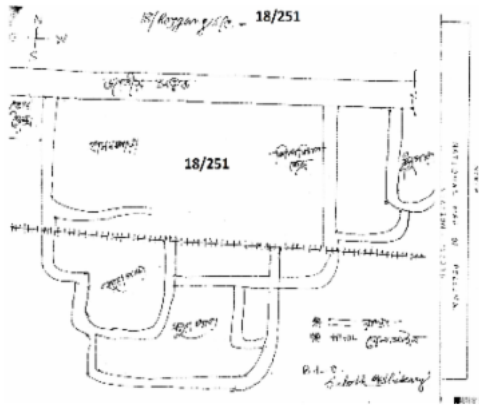

Nazri Naksha