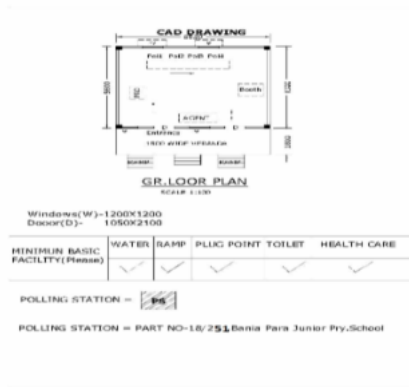

নির্বাচক নিবন্ধন আধিকারিকের স্বাক্ষর

Nazri Naksha

Google Map View

Polling Station Building Front View

Polling Station Front View

Cad View

Key MAP View

1	MHX4054235	নাম : বীনা রায় স্বামীর নাম: সুপেন রায় বাড়ির নং : 030 বয়স : 37 লিঙ্গ : মহিলা	ফটো উপলব্ধ	2	TJR2362739	নাম : বিপ্লব বর্মন পিতার নাম: দীপক বর্মন বাড়ির নং : এন0295 বয়স : 23 লিঙ্গ : পুরুষ	ফটো উপলব্ধ	3	KRM2239150	নাম : দীপক বর্মন পিতার নাম: ফয়চাল বর্মন বাড়ির নং : n0295 বয়স : 46 লিঙ্গ : পুরুষ	ফটো উপলব্ধ
4	KZC2664365	নাম : সান্তনা রায় স্বামীর নাম: সঞ্জিব রায় বাড়ির নং : n0365 বয়স : 45 লিঙ্গ : মহিলা	ফটো উপলব্ধ	5	MRK3039088	নাম : অর্ণনা রায় স্বামীর নাম: তপন রায় বাড়ির নং : n0361 বয়স : 43 লিঙ্গ : মহিলা	ফটো উপলব্ধ	6	TJR1032622	নাম : দীপাশ্রিতা রায় স্বামীর নাম: সঙ্কর রায় বাড়ির নং : n0322 বয়স : 41 লিঙ্গ : মহিলা	ফটো উপলব্ধ
7	MRK1485796	নাম : সুফলা (রায়) অধিকারী স্বামীর নাম: সুভাষ অধিকারী বাড়ির নং : n0075 বয়স : 43 লিঙ্গ : মহিলা	ফটো উপলব্ধ	8	TJR2362663	নাম : সুবেন্দু অধিকারী মায়ের নাম: সুফলা অধিকারী বাড়ির নং : এন0075 বয়স : 23 লিঙ্গ : পুরুষ	ফটো উপলব্ধ	9	TJR1824242	নাম : সঞ্জিৎ অধিকারী পিতার নাম: অরুণ অধিকারী বাড়ির নং : n0036 বয়স : 28 লিঙ্গ : পুরুষ	ফটো উপলব্ধ
10	MRK1430354	নাম : মলয় অধিকারী পিতার নাম: ধৈর্য মোহন অধিকারী বাড়ির নং : n0047 বয়স : 47 লিঙ্গ : পুরুষ	ফটো উপলব্ধ	11	WB/03/017/513381	নাম : রঞ্জনা অধিকারী স্বামীর নাম: দ্বিগেন অধিকারী বাড়ির নং : n0043 বয়স : 51 লিঙ্গ : মহিলা	ফটো উপলব্ধ	12	TJR1349109	নাম : গীতা অধিকারী পিতার নাম: অরুণ অধিকারী বাড়ির নং : n0036 বয়স : 32 লিঙ্গ : মহিলা	ফটো উপলব্ধ
13	WB/03/017/513398	নাম : প্রসন্ন অধিকারী পিতার নাম: ধৈর্য মোহন অধিকারী বাড়ির নং : n0047 বয়স : 58 লিঙ্গ : পুরুষ	ফটো উপলব্ধ	14	WB/03/017/513128	নাম : দ্বিগেন অধিকারী পিতার নাম: ধীরেন অধিকারী বাড়ির নং : n0043 বয়স : 56 লিঙ্গ : পুরুষ	ফটো উপলব্ধ	15	WB/03/017/513492	নাম : পঙ্কজ মোহন্ত পিতার নাম: পুলিন মোহন্ত বাড়ির নং : n0108 বয়স : 53 লিঙ্গ : পুরুষ	ফটো উপলব্ধ
16	TJR2104354	নাম : কল্যাণী অধিকারী স্বামীর নাম: নকুল অধিকারী বাড়ির নং : 001 বয়স : 56 লিঙ্গ : মহিলা	ফটো উপলব্ধ	17	WB/03/017/513449	নাম : জয়ন্তী অধিকারী স্বামীর নাম: বিনয় অধিকারী বাড়ির নং : n0004 বয়স : 56 লিঙ্গ : মহিলা	ফটো উপলব্ধ	18	WB/03/017/513138	নাম : সন্তোষ অধিকারী পিতার নাম: কানাইলাল অধিকারী বাড়ির নং : n0077 বয়স : 55 লিঙ্গ : পুরুষ	ফটো উপলব্ধ
19	TJR1254101	নাম : সুরোজিৎ অধিকারী পিতার নাম: ধরনীমোহন অধিকারী বাড়ির নং : n0076 বয়স : 37 লিঙ্গ : পুরুষ	ফটো উপলব্ধ	20	TJR1485457	নাম : সুশান্ত অধিকারী পিতার নাম: সুশীল অধিকারী বাড়ির নং : n0077 বয়স : 31 লিঙ্গ : পুরুষ	ফটো উপলব্ধ	21	MRK2998748	নাম : কল্যাণ অধিকারী পিতার নাম: ধরনীমোহন অধিকারী বাড়ির নং : n0076 বয়স : 44 লিঙ্গ : পুরুষ	ফটো উপলব্ধ
22	WB/03/017/513126	নাম : সুমিত্রা অধিকারী স্বামীর নাম: ধরনীমোহন অধিকারী বাড়ির নং : n0076 বয়স : 69 লিঙ্গ : মহিলা	ফটো উপলব্ধ	23	TJR2104172	নাম : শান্তি অধিকারী স্বামীর নাম: সুশীল অধিকারী বাড়ির নং : বামন পাড়া বয়স : 54 লিঙ্গ : মহিলা	ফটো উপলব্ধ	24	MRK3359676	নাম : খোকন অধিকারী পিতার নাম: নীলকান্ত অধিকারী বাড়ির নং : n0045 বয়স : 38 লিঙ্গ : পুরুষ	ফটো উপলব্ধ
25	WB/03/017/513507	নাম : ভারতী অধিকারী স্বামীর নাম: বিশ্বনাথ অধিকারী বাড়ির নং : n0048 বয়স : 66 লিঙ্গ : মহিলা	ফটো উপলব্ধ	26	WB/03/017/513477	নাম : বুধ অধিকারী স্বামীর নাম: ধীরেন অধিকারী বাড়ির নং : n0044 বয়স : 71 লিঙ্গ : মহিলা	ফটো উপলব্ধ	27	TJR2445492	নাম : পুতুল অধিকারী স্বামীর নাম: উপেন্দ্র অধিকারী বাড়ির নং : বক্রা পাড়া বয়স : 36 লিঙ্গ : মহিলা	ফটো উপলব্ধ
28	MRK2998706	নাম : সুরেন অধিকারী পিতার নাম: গজেন অধিকারী বাড়ির নং : n0033 বয়স : 71 লিঙ্গ : পুরুষ	ফটো উপলব্ধ	29	TJR2104198	নাম : সুশীল অধিকারী পিতার নাম: কানাইলাল অধিকারী বাড়ির নং : বামন পাড়া বয়স : 68 লিঙ্গ : পুরুষ	ফটো উপলব্ধ	30	MRK2998714	নাম : ক্ষীরমোহন অধিকারী পিতার নাম: সুরেন অধিকারী বাড়ির নং : n0033 বয়স : 42 লিঙ্গ : পুরুষ	ফটো উপলব্ধ