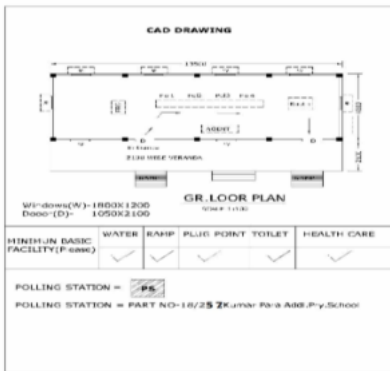

নির্বাচক নিবন্ধন আধিকারিকের স্বাক্ষর

Nazri Naksha

Google Map View

Polling Station Building Front View

Polling Station Front View

Cad View

Key MAP View

| | | | | | |
|---|--------------------------|--|--------------------------------|---|--------------------------------|
| 1 নাম : সামসুদ্দিন মহাম্মদ পিতার নাম: আব্দুল রহমান বাড়ির নং : এন0037 বয়স : 41 লিঙ্গ : পুরুষ | TJR2444388 ফটো উপলব্ধ | 2 নাম : রাহুল মহাম্মদ পিতার নাম: তালিফ, মহাম্মদ বাড়ির নং : এন0011 বয়স : 22 লিঙ্গ : পুরুষ | TJR2444776 ফটো উপলব্ধ | 3 নাম : নাছিম আখতার স্বামীর নাম: সামসুদ্দিন মহঃ বাড়ির নং : n0293 বয়স : 39 লিঙ্গ : মহিলা | MHX3462728 ফটো উপলব্ধ |
| 4 নাম : রহমান আব্দুল পিতার নাম: সাবিরুদ্দিন মহঃ বাড়ির নং : n0037 বয়স : 79 লিঙ্গ : পুরুষ | TJR2130763 ফটো উপলব্ধ | 5 নাম : তঞ্জিনা খাতুন স্বামীর নাম: সামসুল হক বাড়ির নং : n0010 বয়স : 30 লিঙ্গ : মহিলা | TJR1988195 ফটো উপলব্ধ | 6 নাম : লাবণী রায় পিতার নাম: মুগাল কান্তি রায় বাড়ির নং : এন0040 বয়স : 21 লিঙ্গ : মহিলা | TJR2501096 ফটো উপলব্ধ |
| 7 নাম : সব্বোদা খাতুন স্বামীর নাম: আব্দুল রহমান বাড়ির নং : n0037 বয়স : 66 লিঙ্গ : মহিলা | TJR2131324 ফটো উপলব্ধ | 8 নাম : মহাম্মদ তালিফ পিতার নাম: মহাম্মদ অফিজুদ্দিন বাড়ির নং : n0011 বয়স : 52 লিঙ্গ : পুরুষ | MRK1432970 ফটো উপলব্ধ | 9 নাম : লাইলি বেগম স্বামীর নাম: সাব্বির আলী বাড়ির নং : n0010 বয়স : 33 লিঙ্গ : মহিলা | TJR1486281 ফটো উপলব্ধ |
| 10 নাম : সামসুল হক পিতার নাম: মজিবুল মহাম্মদ বাড়ির নং : n0010 বয়স : 37 লিঙ্গ : পুরুষ | TJR1179332 ফটো উপলব্ধ | 11 নাম : অঞ্জনা বেগম স্বামীর নাম: মানিক মহাম্মদ বাড়ির নং : n0040 বয়স : 43 লিঙ্গ : মহিলা | TJR1032960 ফটো উপলব্ধ | 12 নাম : সমিজুদ্দিন পিতার নাম: আব্দুল রহমান বাড়ির নং : n0037 বয়স : 34 লিঙ্গ : পুরুষ | TJR1632413 ফটো উপলব্ধ |
| 13 নাম : মুনাল কান্তি রায় পিতার নাম: হেরন রায় বাড়ির নং : n0040 বয়স : 48 লিঙ্গ : পুরুষ | MRK3000304 ফটো উপলব্ধ | 14 নাম : আব্দার মহঃ পিতার নাম: মজিবুল মহঃ বাড়ির নং : n0010 বয়স : 34 লিঙ্গ : পুরুষ | TJR1254622 ফটো উপলব্ধ | 15 নাম : স্বপ্না বর্মন (দাস) স্বামীর নাম: উত্তম কুমার দাস বাড়ির নং : n0076 বয়স : 50 লিঙ্গ : মহিলা | WB/02/016/468712 ফটো উপলব্ধ |
| 16 নাম : সহিদুল হক পিতার নাম: হাসিবুল মহাম্মদ বাড়ির নং : n0013 বয়স : 27 লিঙ্গ : পুরুষ | TJR1989383 ফটো উপলব্ধ | 17 নাম : যাত্রীবালা রায় স্বামীর নাম: নরেন রায় বাড়ির নং : n0002 বয়স : 56 লিঙ্গ : মহিলা | WB/03/017/507644 ফটো উপলব্ধ | 18 নাম : মহঃ সিরাজুল হক পিতার নাম: গফুর মহঃ বাড়ির নং : n0040 বয়স : 36 লিঙ্গ : পুরুষ | TJR1632389 ফটো উপলব্ধ |
| 19 নাম : মানিক মহঃ পিতার নাম: গফুর মহঃ বাড়ির নং : n0040 বয়স : 43 লিঙ্গ : পুরুষ | MRK3274347 ফটো উপলব্ধ | 20 নাম : খাতুন জিন্না স্বামীর নাম: মহাম্মদ গফুর বাড়ির নং : n0040 বয়স : 59 লিঙ্গ : মহিলা | WB/03/017/507419 ফটো উপলব্ধ | 21 নাম : উমা দাস পিতার নাম: উপেন্দ্র দাস বাড়ির নং : n0076 বয়স : 38 লিঙ্গ : মহিলা | MRK3274362 ফটো উপলব্ধ |
| 22 নাম : এশাদ মহাম্মদ পিতার নাম: হাসিবুল মহাম্মদ বাড়ির নং : এন0013 বয়স : 23 লিঙ্গ : পুরুষ | TJR2492254 ফটো উপলব্ধ | 23 নাম : মহাম্মদ হাসিবুল পিতার নাম: নজরুল মহাম্মদ বাড়ির নং : n0013 বয়স : 54 লিঙ্গ : পুরুষ | WB/03/017/507389 ফটো উপলব্ধ | 24 নাম : মহাম্মদ মজিবুল পিতার নাম: কশিমুদ্দিন মহঃ বাড়ির নং : n0010 বয়স : 66 লিঙ্গ : পুরুষ | WB/03/017/507395 ফটো উপলব্ধ |
| 25 নাম : সাব্বির আলী পিতার নাম: মজিবুল মোহাম্মদ বাড়ির নং : n0085 বয়স : 38 লিঙ্গ : পুরুষ | TJR1486158 ফটো উপলব্ধ | 26 নাম : উত্তম কুমার দাস পিতার নাম: উপেন্দ্র দাস বাড়ির নং : n0076 বয়স : 47 লিঙ্গ : পুরুষ | MRK1431980 ফটো উপলব্ধ | 27 নাম : মহাম্মদ গফুর পিতার নাম: মহাম্মদ সাব্বিরুদ্দিন বাড়ির নং : n0040 বয়স : 63 লিঙ্গ : পুরুষ | WB/03/017/507306 ফটো উপলব্ধ |
| 28 নাম : আহিদা খাতুন স্বামীর নাম: সমিজুদ্দিন বাড়ির নং : n0037 বয়স : 32 লিঙ্গ : মহিলা | TJR1632421 ফটো উপলব্ধ | 29 নাম : সমিজুদ্দিন মোহাম্মদ পিতার নাম: হাসিবুল মোহাম্মদ বাড়ির নং : n0013 বয়স : 32 লিঙ্গ : পুরুষ | TJR1486133 ফটো উপলব্ধ | 30 নাম : তঞ্জিনা বেগম স্বামীর নাম: তালিফ বাড়ির নং : n0011 বয়স : 39 লিঙ্গ : মহিলা | TJR1349455 ফটো উপলব্ধ |