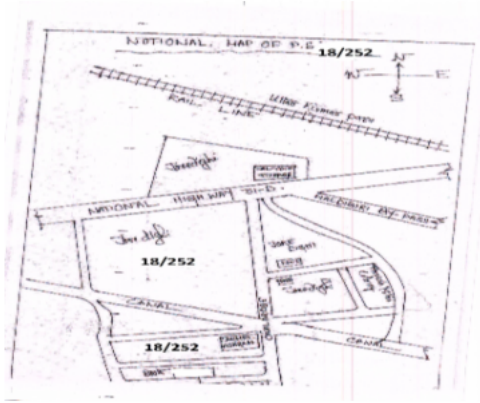

Nazri Naksha