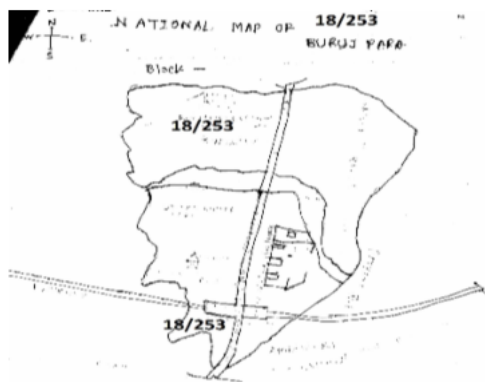

Nazri Naksha