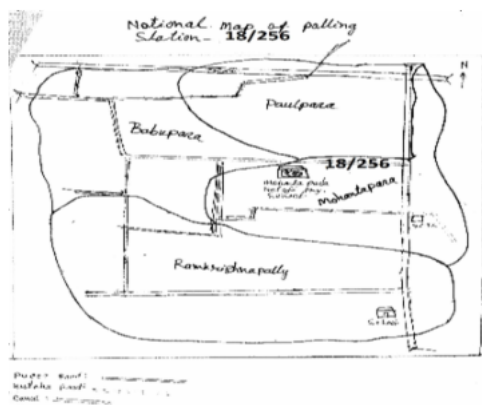

Nazri Naksha