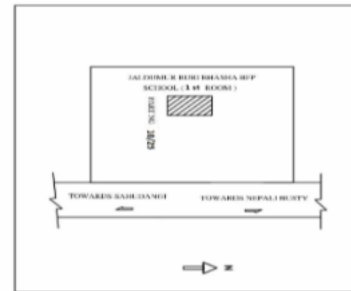

নির্বাচক নিবন্ধন আধিকারিকের স্বাক্ষর

Nazri Naksha

Google Map View

Polling Station Building Front View

Polling Station Front View

Cad View

Key MAP View

1 নাম : জাহাঙ্গীর আলম পিতার নাম: মতিয়ার রহমান বাড়ির নং : N0851 বয়স : 24 লিঙ্গ : পুরুষ	TJR2239259 ফটো উপলব্ধ	2 নাম : অফ ছনা খাতুন স্বামীর নাম: সাহিদ আলম বাড়ির নং : N0664 বয়স : 27 লিঙ্গ : মহিলা	TJR2240075 ফটো উপলব্ধ	3 নাম : শুভকর পাল পিতার নাম: সুবল পাল বাড়ির নং : এন0233 বয়স : 38 লিঙ্গ : পুরুষ	MBK3236262 ফটো উপলব্ধ
4 নাম : সাদ্দাম হুসেন পিতার নাম: সুলতান মহঃ বাড়ির নং : n0009 বয়স : 33 লিঙ্গ : পুরুষ	TJR1386499 ফটো উপলব্ধ	5 নাম : তপন রায় পিতার নাম: মাধব চন্দ্র রায় বাড়ির নং : n0590 বয়স : 35 লিঙ্গ : পুরুষ	TJR0997544 ফটো উপলব্ধ	6 নাম : মতিয়ার রহমান পিতার নাম: সবির রহমান বাড়ির নং : n0794 বয়স : 64 লিঙ্গ : পুরুষ	WB/03/021/588337 ফটো উপলব্ধ
7 নাম : মমিনা খাতুন স্বামীর নাম: হেদেলু মহঃ বাড়ির নং : n0646 বয়স : 54 লিঙ্গ : মহিলা	WB/03/021/588698 ফটো উপলব্ধ	8 নাম : সমসুদ্দীন পিতার নাম: ফৈয়ুদ্দীন বাড়ির নং : n0643 বয়স : 60 লিঙ্গ : পুরুষ	WB/03/021/588163 ফটো উপলব্ধ	9 নাম : আব্দুল সাফতার পিতার নাম: চেহারু বাড়ির নং : n0639 বয়স : 29 লিঙ্গ : পুরুষ	TJR1654003 ফটো উপলব্ধ
10 নাম : মেহেরবানু পিতার নাম: ইমাদি সিদ্দিক আলি বাড়ির নং : n0642 বয়স : 35 লিঙ্গ : মহিলা	TJR1073808 ফটো উপলব্ধ	11 নাম : হাসিনা বানু পিতার নাম: হসিরুল মহম্মদ বাড়ির নং : এন0233 বয়স : 23 লিঙ্গ : মহিলা	TJR2433050 ফটো উপলব্ধ	12 নাম : সালাউদ্দিন আলম পিতার নাম: মতিয়ার রহমান বাড়ির নং : এন0794 বয়স : 27 লিঙ্গ : পুরুষ	TJR2017671 ফটো উপলব্ধ
13 নাম : তসলিমা খাতুন স্বামীর নাম: তসিমদ্দিন মহঃ বাড়ির নং : n0582 বয়স : 35 লিঙ্গ : মহিলা	TJR1513597 ফটো উপলব্ধ	14 নাম : নূর জাহান খাতুন স্বামীর নাম: নজমুল হক বাড়ির নং : n0578 বয়স : 66 লিঙ্গ : মহিলা	WB/03/021/588596 ফটো উপলব্ধ	15 নাম : রাহুল ইসলাম পিতার নাম: আব্দুল করিম বাড়ির নং : এন 0678 বয়স : 25 লিঙ্গ : পুরুষ	TJR2017655 ফটো উপলব্ধ
16 নাম : ডালিমদ্দিন মহঃ পিতার নাম: ফৈয়ুদ্দিন বাড়ির নং : n0635 বয়স : 61 লিঙ্গ : পুরুষ	TJR2244622 ফটো উপলব্ধ	17 নাম : দুলাল মহম্মদ মায়ের নাম: হালিমা খাতুন বাড়ির নং : n0585 বয়স : 37 লিঙ্গ : মহিলা	TJR0997510 ফটো উপলব্ধ	18 নাম : নজিমউদ্দিন পিতার নাম: বাসিরদ্দিন বাড়ির নং : n0638 বয়স : 41 লিঙ্গ : পুরুষ	MHX4071767 ফটো উপলব্ধ
19 নাম : রবেয়া খাতুন স্বামীর নাম: আব্দুল করিম বাড়ির নং : n0679 বয়স : 56 লিঙ্গ : মহিলা	WB/03/021/588595 ফটো উপলব্ধ	20 নাম : ফিরুজা বেগম পিতার নাম: আব্দুল করিম বাড়ির নং : n0678 বয়স : 31 লিঙ্গ : মহিলা	TJR1513282 ফটো উপলব্ধ	21 নাম : আব্দুল করিম পিতার নাম: আব্দুল বরকত বাড়ির নং : n0678 বয়স : 61 লিঙ্গ : পুরুষ	WB/03/021/588583 ফটো উপলব্ধ
22 নাম : কাউছার আলী পিতার নাম: সাখিমদ্দিন মহঃ বাড়ির নং : n0655 বয়স : 63 লিঙ্গ : পুরুষ	WB/03/021/588522 ফটো উপলব্ধ	23 নাম : তাহের হুসেন পিতার নাম: আসিমদ্দিন মহঃ বাড়ির নং : n0652 বয়স : 49 লিঙ্গ : পুরুষ	WB/03/021/588244 ফটো উপলব্ধ	24 নাম : আজিজুল হক পিতার নাম: সামসুদ্দিন বাড়ির নং : এন 0643 বয়স : 26 লিঙ্গ : পুরুষ	TJR2017630 ফটো উপলব্ধ
25 নাম : আনোয়ারা খাতুন মায়ের নাম: ললিমদ্দিন মহম্মদ বাড়ির নং : N0647 বয়স : 26 লিঙ্গ : মহিলা	TJR2239689 ফটো উপলব্ধ	26 নাম : গোলাপী রায় স্বামীর নাম: তপন রায় বাড়ির নং : n0590 বয়স : 30 লিঙ্গ : মহিলা	TJR1513266 ফটো উপলব্ধ	27 নাম : মোনয়ারা বেগম স্বামীর নাম: নজিমদ্দিন হক বাড়ির নং : n0671 বয়স : 28 লিঙ্গ : মহিলা	TJR1740588 ফটো উপলব্ধ
28 নাম : কবিজুল ইসলাম পিতার নাম: চিহ্নক মহম্মদ বাড়ির নং : N900 বয়স : 22 লিঙ্গ : পুরুষ	TJR2239416 ফটো উপলব্ধ	29 নাম : ভারতী রায় স্বামীর নাম: পরিমল রায় বাড়ির নং : n0740 বয়স : 36 লিঙ্গ : মহিলা	TJR0021824 ফটো উপলব্ধ	30 নাম : সুলতান মহঃ পিতার নাম: আব্দুল বরকত বাড়ির নং : n0675 বয়স : 59 লিঙ্গ : পুরুষ	WB/03/021/588557 ফটো উপলব্ধ