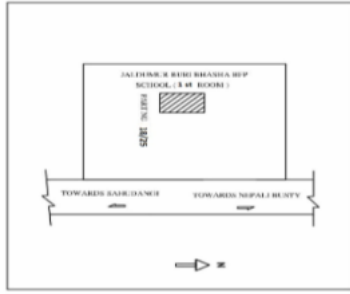

নির্বাচক নিবন্ধন আধিকারিকের স্বাক্ষর

Nazri Naksha

Google Map View

Polling Station Building Front View

Polling Station Front View

Cad View

Key MAP View

1 নাম : জাহাঙ্গীর আলম পিতার নাম: মতিয়ার রহমান বাড়ির নং : N0851 বয়স : 24 লিঙ্গ : পুরুষ	TJR2239259 ফটো উপলব্ধ	2 নাম : অফ ছনা খাতুন স্বামীর নাম: সাহিদ আলম বাড়ির নং : N0664 বয়স : 27 লিঙ্গ : মহিলা	TJR2240075 ফটো উপলব্ধ	3 নাম : শুভকর পাল পিতার নাম: সুবল পাল বাড়ির নং : এন0233 বয়স : 38 লিঙ্গ : পুরুষ	MBK3236262 ফটো উপলব্ধ
4 নাম : সাদ্দাম হুসেন পিতার নাম: সুলতান মহঃ বাড়ির নং : n0009 বয়স : 33 লিঙ্গ : পুরুষ	TJR1386499 ফটো উপলব্ধ	5 নাম : তপন রায় পিতার নাম: মাধব চন্দ্র রায় বাড়ির নং : n0590 বয়স : 35 লিঙ্গ : পুরুষ	TJR0997544 ফটো উপলব্ধ	6 নাম : মতিয়ার রহমান পিতার নাম: সবির রহমান বাড়ির নং : n0794 বয়স : 64 লিঙ্গ : পুরুষ	WB/03/021/588337 ফটো উপলব্ধ
7 নাম : মমিনা খাতুন স্বামীর নাম: হেদেলু মহঃ বাড়ির নং : n0646 বয়স : 54 লিঙ্গ : মহিলা	WB/03/021/588698 ফটো উপলব্ধ	8 নাম : সমসুদ্দীন পিতার নাম: ফৈয়ুদ্দীন বাড়ির নং : n0643 বয়স : 60 লিঙ্গ : পুরুষ	WB/03/021/588163 ফটো উপলব্ধ	9 নাম : আব্দুল সাফতার পিতার নাম: চেহারু বাড়ির নং : n0639 বয়স : 29 লিঙ্গ : পুরুষ	TJR1654003 ফটো উপলব্ধ
10 নাম : মেহেরবানু পিতার নাম: ইমাদি সিদ্দিক আলি বাড়ির নং : n0642 বয়স : 35 লিঙ্গ : মহিলা	TJR1073808 ফটো উপলব্ধ	11 নাম : হাসিনা বানু পিতার নাম: হসিরুল মহম্মদ বাড়ির নং : এন0233 বয়স : 23 লিঙ্গ : মহিলা	TJR2433050 ফটো উপলব্ধ	12 নাম : সালাউদ্দিন আলম পিতার নাম: মতিয়ার রহমান বাড়ির নং : এন0794 বয়স : 27 লিঙ্গ : পুরুষ	TJR2017671 ফটো উপলব্ধ
13 নাম : তসলিমা খাতুন স্বামীর নাম: তসিমদ্দিন মহঃ বাড়ির নং : n0582 বয়স : 35 লিঙ্গ : মহিলা	TJR1513597 ফটো উপলব্ধ	14 নাম : নূর জাহান খাতুন স্বামীর নাম: নজমুল হক বাড়ির নং : n0578 বয়স : 66 লিঙ্গ : মহিলা	WB/03/021/588596 ফটো উপলব্ধ	15 নাম : রাহুল ইসলাম পিতার নাম: আব্দুল করিম বাড়ির নং : এন 0678 বয়স : 25 লিঙ্গ : পুরুষ	TJR2017655 ফটো উপলব্ধ
16 নাম : ডালিমদ্দিন মহঃ পিতার নাম: ফৈয়ুদ্দিন বাড়ির নং : n0635 বয়স : 61 লিঙ্গ : পুরুষ	TJR2244622 ফটো উপলব্ধ	17 নাম : দুলাল মহম্মদ মায়ের নাম: হালিমা খাতুন বাড়ির নং : n0585 বয়স : 37 লিঙ্গ : মহিলা	TJR0997510 ফটো উপলব্ধ	18 নাম : নজিমউদ্দিন পিতার নাম: বাসিরদ্দিন বাড়ির নং : n0638 বয়স : 41 লিঙ্গ : পুরুষ	MHX4071767 ফটো উপলব্ধ
19 নাম : রবেয়া খাতুন স্বামীর নাম: আব্দুল করিম বাড়ির নং : n0679 বয়স : 56 লিঙ্গ : মহিলা	WB/03/021/588595 ফটো উপলব্ধ	20 নাম : ফিরুজা বেগম পিতার নাম: আব্দুল করিম বাড়ির নং : n0678 বয়স : 31 লিঙ্গ : মহিলা	TJR1513282 ফটো উপলব্ধ	21 নাম : আব্দুল করিম পিতার নাম: আব্দুল বরকত বাড়ির নং : n0678 বয়স : 61 লিঙ্গ : পুরুষ	WB/03/021/588583 ফটো উপলব্ধ
22 নাম : কাউছার আলী পিতার নাম: সাখিমদ্দিন মহঃ বাড়ির নং : n0655 বয়স : 63 লিঙ্গ : পুরুষ	WB/03/021/588522 ফটো উপলব্ধ	23 নাম : তাহের হুসেন পিতার নাম: আসিমদ্দিন মহঃ বাড়ির নং : n0652 বয়স : 49 লিঙ্গ : পুরুষ	WB/03/021/588244 ফটো উপলব্ধ	24 নাম : আজিজুল হক পিতার নাম: সামসুদ্দিন বাড়ির নং : এন 0643 বয়স : 26 লিঙ্গ : পুরুষ	TJR2017630 ফটো উপলব্ধ
25 নাম : আনোয়ারা খাতুন মায়ের নাম: ললিমদ্দিন মহম্মদ বাড়ির নং : N0647 বয়স : 26 লিঙ্গ : মহিলা	TJR2239689 ফটো উপলব্ধ	26 নাম : গোলাপী রায় স্বামীর নাম: তপন রায় বাড়ির নং : n0590 বয়স : 30 লিঙ্গ : মহিলা	TJR1513266 ফটো উপলব্ধ	27 নাম : মোনয়ারা বেগম স্বামীর নাম: নজিমদ্দিন হক বাড়ির নং : n0671 বয়স : 28 লিঙ্গ : মহিলা	TJR1740588 ফটো উপলব্ধ
28 নাম : কবিজুল ইসলাম পিতার নাম: চিহ্নক মহম্মদ বাড়ির নং : N900 বয়স : 22 লিঙ্গ : পুরুষ	TJR2239416 ফটো উপলব্ধ	29 নাম : ভারতী রায় স্বামীর নাম: পরিমল রায় বাড়ির নং : n0740 বয়স : 36 লিঙ্গ : মহিলা	TJR0021824 ফটো উপলব্ধ	30 নাম : সুলতান মহঃ পিতার নাম: আব্দুল বরকত বাড়ির নং : n0675 বয়স : 59 লিঙ্গ : পুরুষ	WB/03/021/588557 ফটো উপলব্ধ