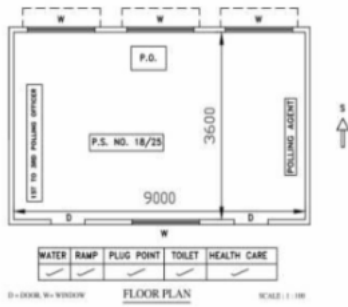

নির্বাচক নিবন্ধন আধিকারিকের স্বাক্ষর

Nazri Naksha

Google Map View

Polling Station Building Front View

Polling Station Front View

Cad View

Key MAP View

1 নাম : জাহাঙ্গীর আলম পিতার নাম: মতিয়ার রহমান বাড়ির নং : N0851 বয়স : 24 লিঙ্গ : পুরুষ	TJR2239259 ফটো উপলব্ধ	2 নাম : অফ ছনা খাতুন স্বামীর নাম: সাহিদ আলম বাড়ির নং : N0664 বয়স : 27 লিঙ্গ : মহিলা	TJR2240075 ফটো উপলব্ধ	3 নাম : শুভকর পাল পিতার নাম: সুবল পাল বাড়ির নং : এন0233 বয়স : 38 লিঙ্গ : পুরুষ	MBK3236262 ফটো উপলব্ধ
4 নাম : সাদ্দাম হুসেন পিতার নাম: সুলতান মহঃ বাড়ির নং : n0009 বয়স : 33 লিঙ্গ : পুরুষ	TJR1386499 ফটো উপলব্ধ	5 নাম : তপন রায় পিতার নাম: মাধব চন্দ্র রায় বাড়ির নং : n0590 বয়স : 35 লিঙ্গ : পুরুষ	TJR0997544 ফটো উপলব্ধ	6 নাম : মতিয়ার রহমান পিতার নাম: সবির রহমান বাড়ির নং : n0794 বয়স : 64 লিঙ্গ : পুরুষ	WB/03/021/588337 ফটো উপলব্ধ
7 নাম : মমিনা খাতুন স্বামীর নাম: হেদেলু মহঃ বাড়ির নং : n0646 বয়স : 54 লিঙ্গ : মহিলা	WB/03/021/588698 ফটো উপলব্ধ	8 নাম : সমসুদ্দীন পিতার নাম: ফৈয়ুদ্দীন বাড়ির নং : n0643 বয়স : 60 লিঙ্গ : পুরুষ	WB/03/021/588163 ফটো উপলব্ধ	9 নাম : আব্দুল সাফতার পিতার নাম: চেহারু বাড়ির নং : n0639 বয়স : 29 লিঙ্গ : পুরুষ	TJR1654003 ফটো উপলব্ধ
10 নাম : মেহেরবানু পিতার নাম: ইমাদি সিদ্দিক আলি বাড়ির নং : n0642 বয়স : 35 লিঙ্গ : মহিলা	TJR1073808 ফটো উপলব্ধ	11 নাম : হাসিনা বানু পিতার নাম: হসিরুল মহম্মদ বাড়ির নং : এন0233 বয়স : 23 লিঙ্গ : মহিলা	TJR2433050 ফটো উপলব্ধ	12 নাম : সালাউদ্দিন আলম পিতার নাম: মতিয়ার রহমান বাড়ির নং : এন0794 বয়স : 27 লিঙ্গ : পুরুষ	TJR2017671 ফটো উপলব্ধ
13 নাম : তসলিমা খাতুন স্বামীর নাম: তসিমদ্দিন মহঃ বাড়ির নং : n0582 বয়স : 35 লিঙ্গ : মহিলা	TJR1513597 ফটো উপলব্ধ	14 নাম : নূর জাহান খাতুন স্বামীর নাম: নজমুল হক বাড়ির নং : n0578 বয়স : 66 লিঙ্গ : মহিলা	WB/03/021/588596 ফটো উপলব্ধ	15 নাম : রাহুল ইসলাম পিতার নাম: আব্দুল করিম বাড়ির নং : এন 0678 বয়স : 25 লিঙ্গ : পুরুষ	TJR2017655 ফটো উপলব্ধ
16 নাম : ডালিমদ্দিন মহঃ পিতার নাম: ফৈয়ুদ্দিন বাড়ির নং : n0635 বয়স : 61 লিঙ্গ : পুরুষ	TJR2244622 ফটো উপলব্ধ	17 নাম : দুলাল মহম্মদ মায়ের নাম: হালিমা খাতুন বাড়ির নং : n0585 বয়স : 37 লিঙ্গ : মহিলা	TJR0997510 ফটো উপলব্ধ	18 নাম : নজিমউদ্দিন পিতার নাম: বাসিরদ্দিন বাড়ির নং : n0638 বয়স : 41 লিঙ্গ : পুরুষ	MHX4071767 ফটো উপলব্ধ
19 নাম : রবেয়া খাতুন স্বামীর নাম: আব্দুল করিম বাড়ির নং : n0679 বয়স : 56 লিঙ্গ : মহিলা	WB/03/021/588595 ফটো উপলব্ধ	20 নাম : ফিরুজা বেগম পিতার নাম: আব্দুল করিম বাড়ির নং : n0678 বয়স : 31 লিঙ্গ : মহিলা	TJR1513282 ফটো উপলব্ধ	21 নাম : আব্দুল করিম পিতার নাম: আব্দুল বরকত বাড়ির নং : n0678 বয়স : 61 লিঙ্গ : পুরুষ	WB/03/021/588583 ফটো উপলব্ধ
22 নাম : কাউছার আলী পিতার নাম: সাখিমদ্দিন মহঃ বাড়ির নং : n0655 বয়স : 63 লিঙ্গ : পুরুষ	WB/03/021/588522 ফটো উপলব্ধ	23 নাম : তাহের হুসেন পিতার নাম: আসিমদ্দিন মহঃ বাড়ির নং : n0652 বয়স : 49 লিঙ্গ : পুরুষ	WB/03/021/588244 ফটো উপলব্ধ	24 নাম : আজিজুল হক পিতার নাম: সামসুদ্দিন বাড়ির নং : এন 0643 বয়স : 26 লিঙ্গ : পুরুষ	TJR2017630 ফটো উপলব্ধ
25 নাম : আনোয়ারা খাতুন মায়ের নাম: ললিমদ্দিন মহম্মদ বাড়ির নং : N0647 বয়স : 26 লিঙ্গ : মহিলা	TJR2239689 ফটো উপলব্ধ	26 নাম : গোলাপী রায় স্বামীর নাম: তপন রায় বাড়ির নং : n0590 বয়স : 30 লিঙ্গ : মহিলা	TJR1513266 ফটো উপলব্ধ	27 নাম : মোনয়ারা বেগম স্বামীর নাম: নজিমদ্দিন হক বাড়ির নং : n0671 বয়স : 28 লিঙ্গ : মহিলা	TJR1740588 ফটো উপলব্ধ
28 নাম : কবিজুল ইসলাম পিতার নাম: চিহ্নক মহম্মদ বাড়ির নং : N900 বয়স : 22 লিঙ্গ : পুরুষ	TJR2239416 ফটো উপলব্ধ	29 নাম : ভারতী রায় স্বামীর নাম: পরিমল রায় বাড়ির নং : n0740 বয়স : 36 লিঙ্গ : মহিলা	TJR0021824 ফটো উপলব্ধ	30 নাম : সুলতান মহঃ পিতার নাম: আব্দুল বরকত বাড়ির নং : n0675 বয়স : 59 লিঙ্গ : পুরুষ	WB/03/021/588557 ফটো উপলব্ধ