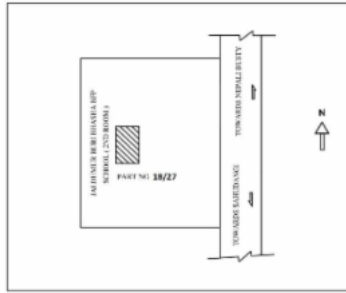

Nazri Naksha

KEY MAP