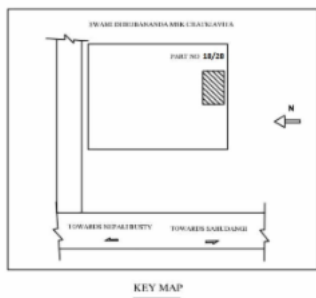

Nazri Naksha