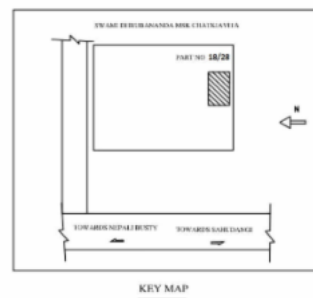

নির্বাচক নিবন্ধন আধিকারিকের স্বাক্ষর

Nazri Naksha

Google Map View

Polling Station Building Front View

Polling Station Front View

Cad View

Key MAP View

1 নাম : পুলিন রায় পিতার নাম: ডুম রায় বাড়ির নং : n0048 বয়স : 49 লিঙ্গ : পুরুষ	WB/03/021/657372	ফটো উপলব্ধ	2 নাম : সোনালী সরেন স্বামীর নাম: সুকুল সরেন বাড়ির নং : n0057 বয়স : 35 লিঙ্গ : মহিলা	TJR1072610	ফটো উপলব্ধ	3 নাম : রবি অধিকারী পিতার নাম: শ্যামল অধিকারী বাড়ির নং : এন0261 বয়স : 30 লিঙ্গ : পুরুষ	TJR2435436	ফটো উপলব্ধ
4 নাম : রেখা অধিকারী স্বামীর নাম: শ্যামল অধিকারী বাড়ির নং : n0249 বয়স : 54 লিঙ্গ : মহিলা	TJR1075647	ফটো উপলব্ধ	5 নাম : শ্যামল অধিকারী পিতার নাম: গোপাল অধিকারী বাড়ির নং : n0261 বয়স : 56 লিঙ্গ : পুরুষ	TJR1075639	ফটো উপলব্ধ	6 নাম : স্বপন অধিকারী পিতার নাম: সুবল অধিকারী বাড়ির নং : n0007 বয়স : 40 লিঙ্গ : পুরুষ	MHX3261021	ফটো উপলব্ধ
7 নাম : নমিতা অধিকারী (রায়) স্বামীর নাম: কর্ন অধিকারী বাড়ির নং : n0007 বয়স : 42 লিঙ্গ : মহিলা	TJR0098269	ফটো উপলব্ধ	8 নাম : বিশ্বজিৎ অধিকারী পিতার নাম: নিরোধ অধিকারী বাড়ির নং : n0007 বয়স : 27 লিঙ্গ : পুরুষ	TJR1926070	ফটো উপলব্ধ	9 নাম : সুমনা অধিকারী(রায়) স্বামীর নাম: সঞিৎ অধিকারী বাড়ির নং : n0007 বয়স : 32 লিঙ্গ : মহিলা	TJR1926054	ফটো উপলব্ধ
10 নাম : স্বর্ণদেব অধিকারী পিতার নাম: শ্রীসুবল অধিকারী বাড়ির নং : n0007 বয়স : 49 লিঙ্গ : পুরুষ	WB/03/021/594082	ফটো উপলব্ধ	11 নাম : সরমা অধিকারী স্বামীর নাম: দীপেনচন্দ্র অধিকারী বাড়ির নং : n0007 বয়স : 49 লিঙ্গ : মহিলা	MHX3692845	ফটো উপলব্ধ	12 নাম : গুণ্ডময় অধিকারী পিতার নাম: চন্দ্র অধিকারী বাড়ির নং : এন0007 বয়স : 26 লিঙ্গ : পুরুষ	TJR2019412	ফটো উপলব্ধ
13 নাম : কুলদীপ অধিকারী পিতার নাম: দীপেন চন্দ্র অধিকারী বাড়ির নং : n0007 বয়স : 30 লিঙ্গ : পুরুষ	TJR1515485	ফটো উপলব্ধ	14 নাম : সুকন্তলা অধিকারী (রায়) স্বামীর নাম: সিরত অধিকারী বাড়ির নং : n0007 বয়স : 37 লিঙ্গ : মহিলা	MHX4074027	ফটো উপলব্ধ	15 নাম : পবিতা অধিকারী (রায়) স্বামীর নাম: স্বর্নদেব অধিকারী বাড়ির নং : n0007 বয়স : 38 লিঙ্গ : মহিলা	MHX3867462	ফটো উপলব্ধ
16 নাম : সিরোদ অধিকারী পিতার নাম: শ্রীসুবল অধিকারী বাড়ির নং : n0007 বয়স : 56 লিঙ্গ : পুরুষ	WB/03/021/594318	ফটো উপলব্ধ	17 নাম : রাজেশ অধিকারী পিতার নাম: অরু অধিকারী বাড়ির নং : n0007 বয়স : 30 লিঙ্গ : পুরুষ	TJR1515493	ফটো উপলব্ধ	18 নাম : সুবল অধিকারী পিতার নাম: বাহ অধিকারী বাড়ির নং : n0007 বয়স : 72 লিঙ্গ : পুরুষ	WB/03/021/594045	ফটো উপলব্ধ
19 নাম : নিরোধ অধিকারী পিতার নাম: বাহ অধিকারী বাড়ির নং : n0007 বয়স : 60 লিঙ্গ : পুরুষ	WB/03/021/594324	ফটো উপলব্ধ	20 নাম : সুশীলা অধিকারী (রায়) স্বামীর নাম: স্বপন অধিকারী বাড়ির নং : n0007 বয়স : 40 লিঙ্গ : মহিলা	MHX4074019	ফটো উপলব্ধ	21 নাম : শান্তি অধিকারী স্বামীর নাম: শ্রীসুবল অধিকারী বাড়ির নং : n0007 বয়স : 62 লিঙ্গ : মহিলা	WB/03/021/594751	ফটো উপলব্ধ
22 নাম : রঞ্জিত অধিকারী পিতার নাম: শ্যামল অধিকারী বাড়ির নং : n0007 বয়স : 37 লিঙ্গ : পুরুষ	TJR0098137	ফটো উপলব্ধ	23 নাম : শেফালি রায় স্বামীর নাম: সত্যেন রায় বাড়ির নং : n0007 বয়স : 37 লিঙ্গ : মহিলা	TJR1075753	ফটো উপলব্ধ	24 নাম : মিনতী অধিকারী স্বামীর নাম: আশ্বিন অধিকারী বাড়ির নং : n0007 বয়স : 48 লিঙ্গ : মহিলা	MHX1151851	ফটো উপলব্ধ
25 নাম : কর্ন অধিকারী পিতার নাম: সুবল অধিকারী বাড়ির নং : n0007 বয়স : 43 লিঙ্গ : পুরুষ	MHX4074001	ফটো উপলব্ধ	26 নাম : মানিক অধিকারী পিতার নাম: নিরোধ অধিকারী বাড়ির নং : এন0007 বয়স : 25 লিঙ্গ : পুরুষ	TJR2019420	ফটো উপলব্ধ	27 নাম : দীপেনচন্দ্র অধিকারী পিতার নাম: বাহ অধিকারী বাড়ির নং : n0007 বয়স : 66 লিঙ্গ : পুরুষ	WB/03/021/594013	ফটো উপলব্ধ
28 নাম : শ্যামল অধিকারী পিতার নাম: বাহ অধিকারী বাড়ির নং : n0007 বয়স : 69 লিঙ্গ : পুরুষ	WB/03/021/594545	ফটো উপলব্ধ	29 নাম : সঞ্জিত অধিকারী পিতার নাম: সুবল অধিকারী বাড়ির নং : n0007 বয়স : 31 লিঙ্গ : পুরুষ	TJR1387737	ফটো উপলব্ধ	30 নাম : বৎসারী অধিকারী স্বামীর নাম: অরু অধিকারী বাড়ির নং : n0007 বয়স : 54 লিঙ্গ : মহিলা	WB/03/021/594746	ফটো উপলব্ধ