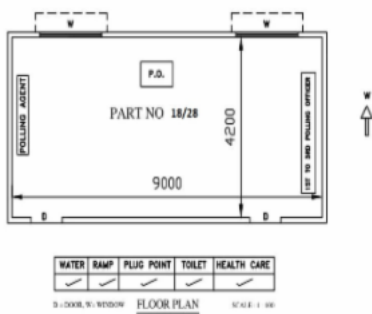

নির্বাচক নিবন্ধন আধিকারিকের স্বাক্ষর

Nazri Naksha

Google Map View

Polling Station Building Front View

Polling Station Front View

Cad View

Key MAP View

1 নাম : পুলিন রায় পিতার নাম: ডুম রায় বাড়ির নং : n0048 বয়স : 49 লিঙ্গ : পুরুষ	WB/03/021/657372	ফটো উপলব্ধ	2 নাম : সোনালী সরেন স্বামীর নাম: সুকুল সরেন বাড়ির নং : n0057 বয়স : 35 লিঙ্গ : মহিলা	TJR1072610	ফটো উপলব্ধ	3 নাম : রবি অধিকারী পিতার নাম: শ্যামল অধিকারী বাড়ির নং : এন0261 বয়স : 30 লিঙ্গ : পুরুষ	TJR2435436	ফটো উপলব্ধ
4 নাম : রেখা অধিকারী স্বামীর নাম: শ্যামল অধিকারী বাড়ির নং : n0249 বয়স : 54 লিঙ্গ : মহিলা	TJR1075647	ফটো উপলব্ধ	5 নাম : শ্যামল অধিকারী পিতার নাম: গোপাল অধিকারী বাড়ির নং : n0261 বয়স : 56 লিঙ্গ : পুরুষ	TJR1075639	ফটো উপলব্ধ	6 নাম : স্বপন অধিকারী পিতার নাম: সুবল অধিকারী বাড়ির নং : n0007 বয়স : 40 লিঙ্গ : পুরুষ	MHX3261021	ফটো উপলব্ধ
7 নাম : নমিতা অধিকারী (রায়) স্বামীর নাম: কর্ন অধিকারী বাড়ির নং : n0007 বয়স : 42 লিঙ্গ : মহিলা	TJR0098269	ফটো উপলব্ধ	8 নাম : বিশ্বজিৎ অধিকারী পিতার নাম: নিরোধ অধিকারী বাড়ির নং : n0007 বয়স : 27 লিঙ্গ : পুরুষ	TJR1926070	ফটো উপলব্ধ	9 নাম : সুমনা অধিকারী(রায়) স্বামীর নাম: সঞিৎ অধিকারী বাড়ির নং : n0007 বয়স : 32 লিঙ্গ : মহিলা	TJR1926054	ফটো উপলব্ধ
10 নাম : স্বর্ণদেব অধিকারী পিতার নাম: শ্রীসুবল অধিকারী বাড়ির নং : n0007 বয়স : 49 লিঙ্গ : পুরুষ	WB/03/021/594082	ফটো উপলব্ধ	11 নাম : সরমা অধিকারী স্বামীর নাম: দীপেনচন্দ্র অধিকারী বাড়ির নং : n0007 বয়স : 49 লিঙ্গ : মহিলা	MHX3692845	ফটো উপলব্ধ	12 নাম : গুণ্ডময় অধিকারী পিতার নাম: চন্দ্র অধিকারী বাড়ির নং : এন0007 বয়স : 26 লিঙ্গ : পুরুষ	TJR2019412	ফটো উপলব্ধ
13 নাম : কুলদীপ অধিকারী পিতার নাম: দীপেন চন্দ্র অধিকারী বাড়ির নং : n0007 বয়স : 30 লিঙ্গ : পুরুষ	TJR1515485	ফটো উপলব্ধ	14 নাম : সুকন্তলা অধিকারী (রায়) স্বামীর নাম: সিরত অধিকারী বাড়ির নং : n0007 বয়স : 37 লিঙ্গ : মহিলা	MHX4074027	ফটো উপলব্ধ	15 নাম : পবিতা অধিকারী (রায়) স্বামীর নাম: স্বর্নদেব অধিকারী বাড়ির নং : n0007 বয়স : 38 লিঙ্গ : মহিলা	MHX3867462	ফটো উপলব্ধ
16 নাম : সিরোদ অধিকারী পিতার নাম: শ্রীসুবল অধিকারী বাড়ির নং : n0007 বয়স : 56 লিঙ্গ : পুরুষ	WB/03/021/594318	ফটো উপলব্ধ	17 নাম : রাজেশ অধিকারী পিতার নাম: অরু অধিকারী বাড়ির নং : n0007 বয়স : 30 লিঙ্গ : পুরুষ	TJR1515493	ফটো উপলব্ধ	18 নাম : সুবল অধিকারী পিতার নাম: বাহ অধিকারী বাড়ির নং : n0007 বয়স : 72 লিঙ্গ : পুরুষ	WB/03/021/594045	ফটো উপলব্ধ
19 নাম : নিরোধ অধিকারী পিতার নাম: বাহ অধিকারী বাড়ির নং : n0007 বয়স : 60 লিঙ্গ : পুরুষ	WB/03/021/594324	ফটো উপলব্ধ	20 নাম : সুশীলা অধিকারী (রায়) স্বামীর নাম: স্বপন অধিকারী বাড়ির নং : n0007 বয়স : 40 লিঙ্গ : মহিলা	MHX4074019	ফটো উপলব্ধ	21 নাম : শান্তি অধিকারী স্বামীর নাম: শ্রীসুবল অধিকারী বাড়ির নং : n0007 বয়স : 62 লিঙ্গ : মহিলা	WB/03/021/594751	ফটো উপলব্ধ
22 নাম : রঞ্জিত অধিকারী পিতার নাম: শ্যামল অধিকারী বাড়ির নং : n0007 বয়স : 37 লিঙ্গ : পুরুষ	TJR0098137	ফটো উপলব্ধ	23 নাম : শেফালি রায় স্বামীর নাম: সত্যেন রায় বাড়ির নং : n0007 বয়স : 37 লিঙ্গ : মহিলা	TJR1075753	ফটো উপলব্ধ	24 নাম : মিনতী অধিকারী স্বামীর নাম: আশ্বিন অধিকারী বাড়ির নং : n0007 বয়স : 48 লিঙ্গ : মহিলা	MHX1151851	ফটো উপলব্ধ
25 নাম : কর্ন অধিকারী পিতার নাম: সুবল অধিকারী বাড়ির নং : n0007 বয়স : 43 লিঙ্গ : পুরুষ	MHX4074001	ফটো উপলব্ধ	26 নাম : মানিক অধিকারী পিতার নাম: নিরোধ অধিকারী বাড়ির নং : এন0007 বয়স : 25 লিঙ্গ : পুরুষ	TJR2019420	ফটো উপলব্ধ	27 নাম : দীপেনচন্দ্র অধিকারী পিতার নাম: বাহ অধিকারী বাড়ির নং : n0007 বয়স : 66 লিঙ্গ : পুরুষ	WB/03/021/594013	ফটো উপলব্ধ
28 নাম : শ্যামল অধিকারী পিতার নাম: বাহ অধিকারী বাড়ির নং : n0007 বয়স : 69 লিঙ্গ : পুরুষ	WB/03/021/594545	ফটো উপলব্ধ	29 নাম : সঞ্জিত অধিকারী পিতার নাম: সুবল অধিকারী বাড়ির নং : n0007 বয়স : 31 লিঙ্গ : পুরুষ	TJR1387737	ফটো উপলব্ধ	30 নাম : বৎসারী অধিকারী স্বামীর নাম: অরু অধিকারী বাড়ির নং : n0007 বয়স : 54 লিঙ্গ : মহিলা	WB/03/021/594746	ফটো উপলব্ধ