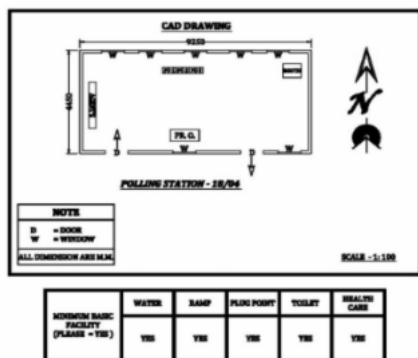

নির্বাচক নিবন্ধন আধিকারিকের স্বাক্ষর

Nazri Naksha

Google Map View

Polling Station Building Front View

Polling Station Front View

Cad View

Key MAP View

1 নাম : ফুলমতি রায় স্বামীর নাম: কাটে রায় বাড়ির নং : n0042 বয়স : 40 লিঙ্গ : মহিলা	MHX2803864 ফটো উপলব্ধ	2 নাম : তিলোত্তমা অধিকারী পিতার নাম: বঙ্কিম চন্দ্র অধিকারী বাড়ির নং : n0300 বয়স : 34 লিঙ্গ : মহিলা	TJR1188044 ফটো উপলব্ধ	3 নাম : মহনাথ উরাও পিতার নাম: খারু উরাও বাড়ির নং : n0019 বয়স : 40 লিঙ্গ : পুরুষ	TJR1833912 ফটো উপলব্ধ
4 নাম : বিশ্বনাথ উরাও পিতার নাম: পাচু উরাও বাড়ির নং : n0040 বয়স : 31 লিঙ্গ : পুরুষ	TJR1644137 ফটো উপলব্ধ	5 নাম : ফুদ উরাও স্বামীর নাম: খারু উরাও বাড়ির নং : n0040 বয়স : 64 লিঙ্গ : মহিলা	WB/03/021/654437 ফটো উপলব্ধ	6 নাম : জহনাথ উরাও পিতার নাম: ডিডো উরাও বাড়ির নং : n0040 বয়স : 43 লিঙ্গ : পুরুষ	MHX2313179 ফটো উপলব্ধ
7 নাম : পাঞ্চু উরাও পিতার নাম: ঘুরা উরাও বাড়ির নং : n0040 বয়স : 62 লিঙ্গ : পুরুষ	WB/03/021/654600 ফটো উপলব্ধ	8 নাম : সুকনাথ উরাও পিতার নাম: রাতিয়া উরাও বাড়ির নং : n0040 বয়স : 29 লিঙ্গ : পুরুষ	TJR1644145 ফটো উপলব্ধ	9 নাম : সুমির উরাও পিতার নাম: রাতিয়া উরাও বাড়ির নং : n0040 বয়স : 29 লিঙ্গ : পুরুষ	TJR1644129 ফটো উপলব্ধ
10 নাম : সিলো উরাও স্বামীর নাম: সুখলাল উরাও বাড়ির নং : n0000 বয়স : 33 লিঙ্গ : মহিলা	TJR2208197 ফটো উপলব্ধ	11 নাম : সঞ্জিত উরাও পিতার নাম: খারু উরাও বাড়ির নং : n0060 বয়স : 36 লিঙ্গ : পুরুষ	TJR1056829 ফটো উপলব্ধ	12 নাম : দিলীপ উরাও পিতার নাম: খারু উরাও বাড়ির নং : n0040 বয়স : 33 লিঙ্গ : পুরুষ	TJR1374099 ফটো উপলব্ধ
13 নাম : খারু উরাও পিতার নাম: ডিডো উরাও বাড়ির নং : n0040 বয়স : 69 লিঙ্গ : পুরুষ	WB/03/021/654431 ফটো উপলব্ধ	14 নাম : নিরোলা উরাও পিতার নাম: পাচু উরাও বাড়ির নং : n0040 বয়স : 36 লিঙ্গ : মহিলা	TJR1644160 ফটো উপলব্ধ	15 নাম : শেফালী উরাও স্বামীর নাম: সঞ্জিত উরাও বাড়ির নং : n0046 বয়স : 36 লিঙ্গ : মহিলা	TJR1056746 ফটো উপলব্ধ
16 নাম : রেশমা উরাও স্বামীর নাম: রণজীত উরাও বাড়ির নং : n0111 বয়স : 29 লিঙ্গ : মহিলা	TJR2208171 ফটো উপলব্ধ	17 নাম : রামনাথ উরাও পিতার নাম: পাঞ্চু উরাও বাড়ির নং : n0057 বয়স : 38 লিঙ্গ : পুরুষ	TJR1056795 ফটো উপলব্ধ	18 নাম : সীতা উরাও পিতার নাম: খারু উরাও বাড়ির নং : n0040 বয়স : 35 লিঙ্গ : মহিলা	TJR1374107 ফটো উপলব্ধ
19 নাম : সুনজিতা উরাও স্বামীর নাম: রাতিয়া উরাও বাড়ির নং : n0040 বয়স : 53 লিঙ্গ : মহিলা	WB/03/021/654394 ফটো উপলব্ধ	20 নাম : সাবিনা উরাও স্বামীর নাম: দিলীপ উরাও বাড়ির নং : এন0040 বয়স : 28 লিঙ্গ : মহিলা	TJR2547511 ফটো উপলব্ধ	21 নাম : পারমিতা উরাও পিতার নাম: রাতিয়া উরাও বাড়ির নং : এন0040 বয়স : 22 লিঙ্গ : মহিলা	TJR2547529 ফটো উপলব্ধ
22 নাম : পাঁচোলা ওরাও স্বামীর নাম: জহনাথ ওরাও বাড়ির নং : n0043 বয়স : 41 লিঙ্গ : মহিলা	TJR1056696 ফটো উপলব্ধ	23 নাম : সুরজ ওরাও পিতার নাম: বাদল ওরাও বাড়ির নং : THIKNI VITA বয়স : 25 লিঙ্গ : পুরুষ	TJR2405082 ফটো উপলব্ধ	24 নাম : কবিতা ওরৌ পিতার নাম: খলুটু ওরৌ বাড়ির নং : n0000 বয়স : 26 লিঙ্গ : পুরুষ	TJR2208213 ফটো উপলব্ধ
25 নাম : পত্রেশিয়া খালকো(উরাও) স্বামীর নাম: বিহারু উরাও বাড়ির নং : n0271 বয়স : 45 লিঙ্গ : মহিলা	TJR1374214 ফটো উপলব্ধ	26 নাম : লতিকা গোপ স্বামীর নাম: গনেশ গোপ বাড়ির নং : n0022 বয়স : 63 লিঙ্গ : মহিলা	WB/03/021/654605 ফটো উপলব্ধ	27 নাম : নুরেশ গোপ পিতার নাম: প্রভাতচন্দ্র গোপ বাড়ির নং : n0030 বয়স : 43 লিঙ্গ : পুরুষ	MHX3281888 ফটো উপলব্ধ
Q 28 নাম : মানিকা গোপ পিতার নাম: বাসুদেব গোপ বাড়ির নং : বয়স : 38 লিঙ্গ : মহিলা	TJR1187228 ফটো উপলব্ধ	29 নাম : বোদন গোপ পিতার নাম: প্রভাত গোপ বাড়ির নং : n0030 বয়স : 33 লিঙ্গ : পুরুষ	TJR1374123 ফটো উপলব্ধ	30 নাম : বার্না গোপ স্বামীর নাম: বাবুল গোপ বাড়ির নং : n0022 বয়স : 35 লিঙ্গ : মহিলা	TJR1728393 ফটো উপলব্ধ