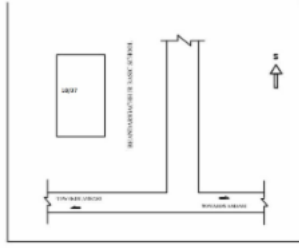

Nazri Naksha

KEY MAP