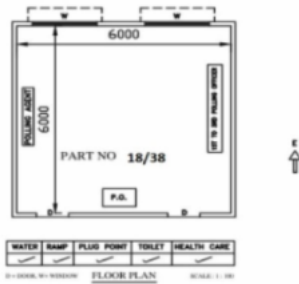

নির্বাচক নিবন্ধন আধিকারিকের স্বাক্ষর

Nazri Naksha

Google Map View

Polling Station Building Front View

Polling Station Front View

Cad View

Key MAP View

1 নাম : অমর রায় পিতার নাম: প্রফুল্ল রায় বাড়ির নং : n0235 বয়স : 30 লিঙ্গ : পুরুষ	TJR1522499 ফটো উপলব্ধ	2 নাম : অনিতা রায় স্বামীর নাম: বাবুলাল রায় বাড়ির নং : n0235 বয়স : 36 লিঙ্গ : মহিলা	TJR1657295 ফটো উপলব্ধ	3 নাম : সতীবালা রায় (সিংহ) স্বামীর নাম: মন্টু সিংহ বাড়ির নং : n0368 বয়স : 40 লিঙ্গ : মহিলা	MHX4079273 ফটো উপলব্ধ
4 নাম : রেনুকা রায় স্বামীর নাম: সাজেন রায় বাড়ির নং : n0368 বয়স : 38 লিঙ্গ : মহিলা	TJR1199991 ফটো উপলব্ধ	5 নাম : কমল রায় পিতার নাম: প্রফুল্ল রায় বাড়ির নং : n0235 বয়স : 40 লিঙ্গ : পুরুষ	MHX4079240 ফটো উপলব্ধ	6 নাম : পূর্ণিমা রায় পিতার নাম: প্রফুল্ল রায় বাড়ির নং : n0235 বয়স : 31 লিঙ্গ : মহিলা	TJR1522549 ফটো উপলব্ধ
7 নাম : হেমন্ত বর্মণ পিতার নাম: রমনী বর্মণ বাড়ির নং : n0334 বয়স : 56 লিঙ্গ : পুরুষ	WB/03/020/348023 ফটো উপলব্ধ	8 নাম : জবা মন্ডল পিতার নাম: হরি গোপাল মন্ডল বাড়ির নং : এন0039 বয়স : 22 লিঙ্গ : মহিলা	TJR2497113 ফটো উপলব্ধ	9 নাম : বিজয় রায় পিতার নাম: পালানু রায় বাড়ির নং : n0070 বয়স : 43 লিঙ্গ : পুরুষ	MHX3268323 ফটো উপলব্ধ
10 নাম : পাতা রায় স্বামীর নাম: সোনা রায় বাড়ির নং : n0091 বয়স : 35 লিঙ্গ : মহিলা	TJR1522135 ফটো উপলব্ধ	11 নাম : কম্পনা রায় স্বামীর নাম: সিপেন রায় বাড়ির নং : n0095 বয়স : 42 লিঙ্গ : মহিলা	TJR1491174 ফটো উপলব্ধ	12 নাম : প্রসেনজিৎ রায় পিতার নাম: বরেন রায় বাড়ির নং : এন0212 বয়স : 24 লিঙ্গ : পুরুষ	TJR2378453 ফটো উপলব্ধ
13 নাম : শর্মিলা রায় স্বামীর নাম: রাজেন রায় বাড়ির নং : n0229 বয়স : 45 লিঙ্গ : মহিলা	TJR2298701 ফটো উপলব্ধ	14 নাম : সুভি রায় পিতার নাম: রমেশচন্দ্র রায় বাড়ির নং : n0232 বয়স : 26 লিঙ্গ : মহিলা	TJR2298149 ফটো উপলব্ধ	Q 15 নাম : মানিক রায় পিতার নাম: রাজেন রায় বাড়ির নং : n0229 বয়স : 26 লিঙ্গ : পুরুষ	TJR2298750 ফটো উপলব্ধ
16 নাম : রমেশ রায় পিতার নাম: কালিমোহন রায় বাড়ির নং : n0232 বয়স : 56 লিঙ্গ : পুরুষ	TJR2298230 ফটো উপলব্ধ	17 নাম : সঞ্জয় রায় পিতার নাম: রাতিয়া রায় বাড়ির নং : n0211 বয়স : 27 লিঙ্গ : পুরুষ	TJR1851484 ফটো উপলব্ধ	18 নাম : চণ্ডি রায় পিতার নাম: নরেন্দ্র নাথ রায় বাড়ির নং : এন0222 বয়স : 24 লিঙ্গ : পুরুষ	TJR2378503 ফটো উপলব্ধ
19 নাম : সঞ্জীব রায় পিতার নাম: দীনেশ রায় বাড়ির নং : এন0219 বয়স : 27 লিঙ্গ : পুরুষ	TJR2021111 ফটো উপলব্ধ	20 নাম : রাহুল রায় পিতার নাম: বদন রায় বাড়ির নং : এন0210 বয়স : 26 লিঙ্গ : পুরুষ	TJR2021129 ফটো উপলব্ধ	Q 21 নাম : প্রসেনজীৎ রায় পিতার নাম: বিমল রায় বাড়ির নং : এন0325 বয়স : 26 লিঙ্গ : পুরুষ	TJR2021236 ফটো উপলব্ধ
22 নাম : সিপেন রায় পিতার নাম: টাউরি রায় বাড়ির নং : এন0001 বয়স : 58 লিঙ্গ : পুরুষ	WB/03/021/594197 ফটো উপলব্ধ	23 নাম : বিষ্ণু রায় পিতার নাম: সিপেন রায় বাড়ির নং : এন0095 বয়স : 28 লিঙ্গ : পুরুষ	TJR1851419 ফটো উপলব্ধ	24 নাম : আলন্দ রায় পিতার নাম: প্রফুল্ল রায় বাড়ির নং : n0412 বয়স : 28 লিঙ্গ : পুরুষ	TJR1851385 ফটো উপলব্ধ
25 নাম : অশোক রায় পিতার নাম: অনিল রায় বাড়ির নং : n0416 বয়স : 27 লিঙ্গ : পুরুষ	TJR1851427 ফটো উপলব্ধ	26 নাম : পর্নদেব রায় পিতার নাম: বিরেশ রায় বাড়ির নং : n0404 বয়স : 29 লিঙ্গ : পুরুষ	TJR1851310 ফটো উপলব্ধ	27 নাম : দীপু রায় পিতার নাম: ভবেন্দ্র নাথ রায় বাড়ির নং : n0406 বয়স : 27 লিঙ্গ : পুরুষ	TJR1851336 ফটো উপলব্ধ
28 নাম : সম্পা রায় স্বামীর নাম: দিলীপ রায় বাড়ির নং : n0472 বয়স : 26 লিঙ্গ : মহিলা	TJR2296432 ফটো উপলব্ধ	29 নাম : কর্ণে রায় স্বামীর নাম: সত্যেন্দ্রনাথ রায় বাড়ির নং : n0344 বয়স : 63 লিঙ্গ : মহিলা	TJR2281244 ফটো উপলব্ধ	30 নাম : ইতিকা রায় স্বামীর নাম: ননিগোপাল রায় বাড়ির নং : n0034 বয়স : 30 লিঙ্গ : মহিলা	TJR1744275 ফটো উপলব্ধ