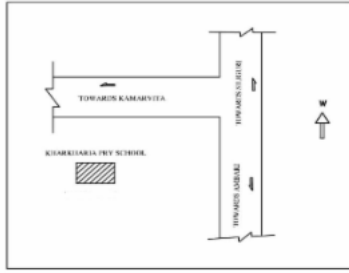

Nazri Naksha

KEY MAP